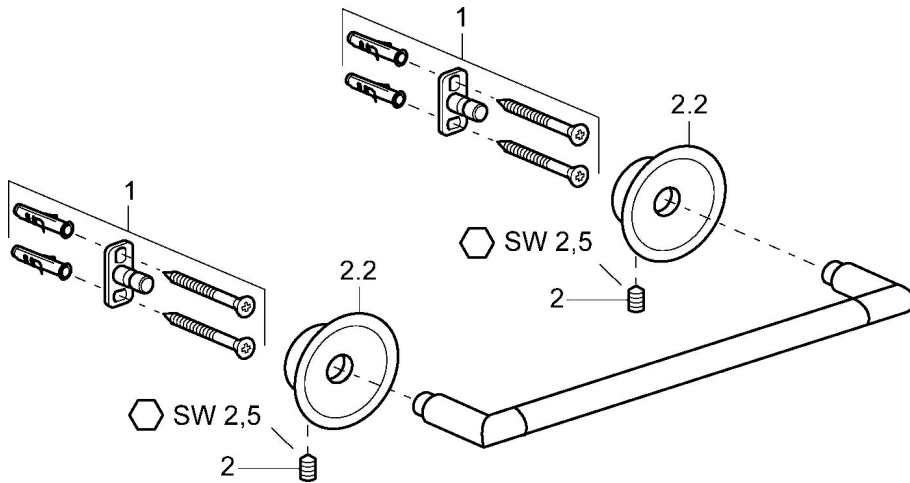

EAN: 4015474067462
static.hansa.com/56260900

- Baignoire et douche
- Montage mural
- Equipement auxiliaire
- Chrome

Caractéristiques techniques

Caractéristiques techniques

Alimentation en eau chaude	max. +80°C
Pression de service	0.5-10 bar

Pièces de rechange

SP56260900

	Nom	Code
1	Ensemble de fixation Arrêté	59912081
2	Vis, M5x13, SW2.5 Arrêté	59912558
2.2	Capuchon Arrêté	59912557