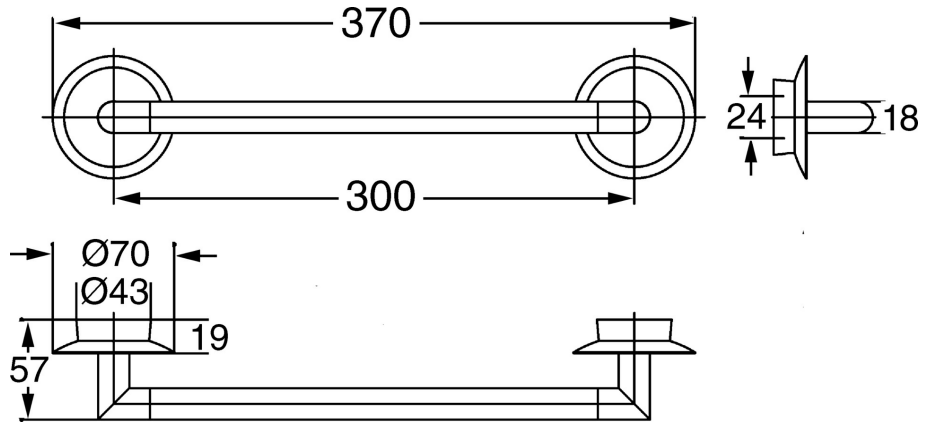

EAN: 4015474067462
static.hansa.com/56260900

- Baignoire et douche
- Montage mural
- Equipement auxiliaire
- Chrome

Caractéristiques techniques

Caractéristiques techniques

Alimentation en eau chaude	max. +80°C
Pression de service	0.5-10 bar

Pièces de rechange

SP56260900

	Nom	Code
1	Ensemble de fixation Arrêté	59912081
2	Vis, M5x13, SW2.5 Arrêté	59912558
2.2	Capuchon Arrêté	59912557