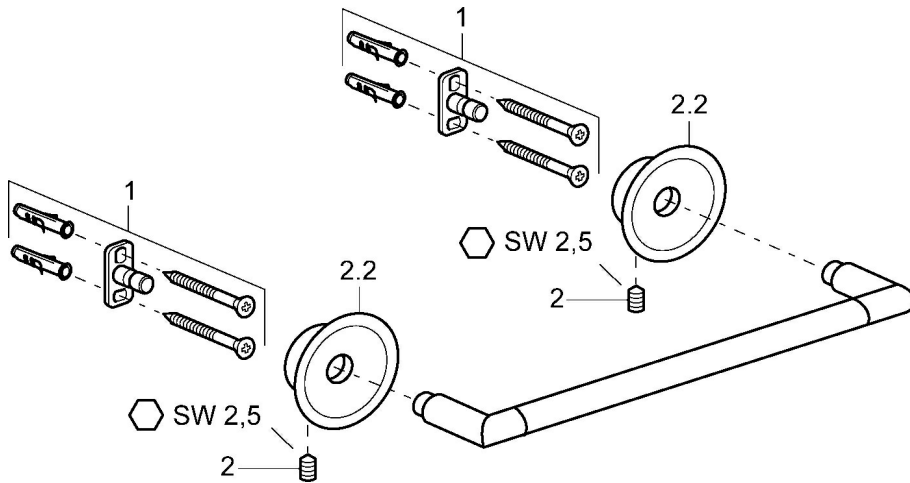

EAN: 4015474067462
static.hansa.com/56260900

- Wanne & Dusche
- Zubehör
- Wandmontage
- Chrom

Technische Daten

Technische Eigenschaften

Warmwasserversorgung	max. +80°C
Arbeitsdruck	0.5-10 bar

Ersatzteile

SP56260900

	Name	Art.-Nr.
1	Befestigungssatz Ausgelaufen	59912081
2	Schraube, M5x13, SW2,5 Ausgelaufen	59912558
2.2	Dekorkappe Ausgelaufen	59912557