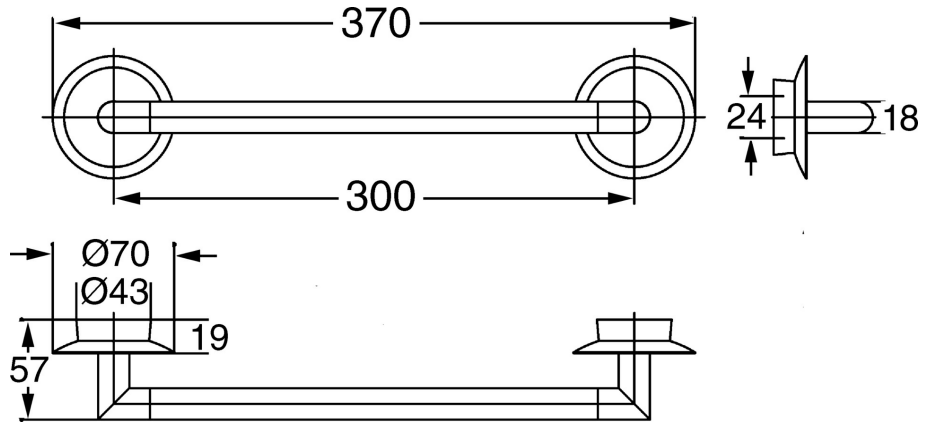

EAN: 4015474067462
static.hansa.com/56260900

- Wanne & Dusche
- Zubehör
- Wandmontage
- Chrom

Technische Daten

Technische Eigenschaften

Warmwasserversorgung	max. +80°C
Arbeitsdruck	0.5-10 bar

Ersatzteile

SP56260900

	Name	Art.-Nr.
1	Befestigungssatz Ausgelaufen	59912081
2	Schraube, M5x13, SW2,5 Ausgelaufen	59912558
2.2	Dekorkappe Ausgelaufen	59912557