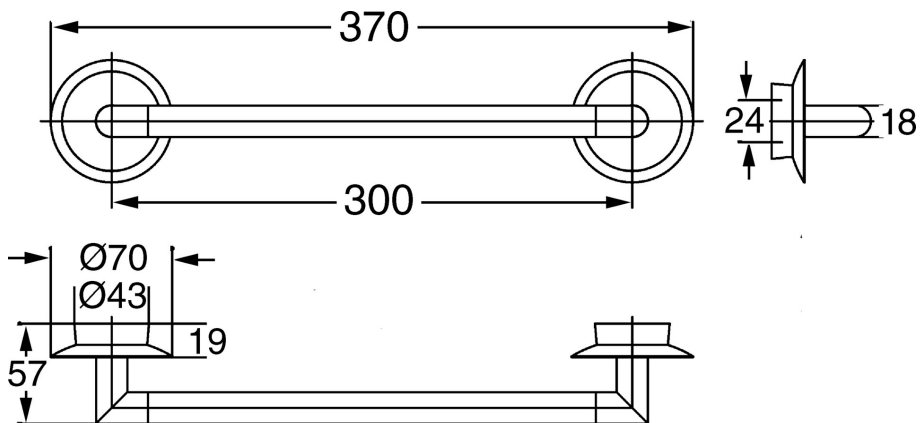

EAN: 4015474067462
static.hansa.com/56260900

- Sprcha & vana
- Příslušenství
- Montáž na zeď
- Chrom

Technické údaje

Technické vlastnosti

Zdroj teplé vody	max. +80°C
Pracovní tlak	0.5-10 bar

Náhradní díly

SP56260900

	Název	Kód
1	Upevňovací set Ukončeno	59912081
2	Šroub, M5x13, SW2.5 Ukončeno	59912558
2.2	Záslepka Ukončeno	59912557