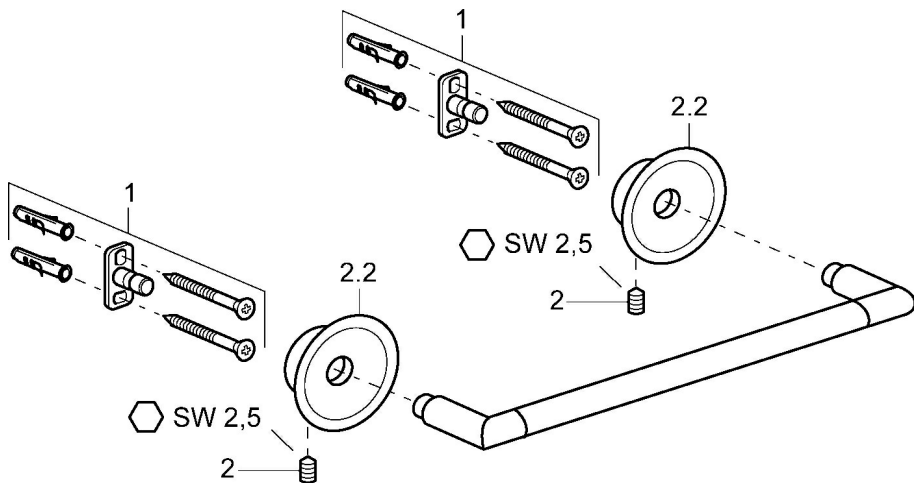

EAN: 4015474067462
static.hansa.com/56260900

- Sprcha & vana
- Příslušenství
- Montáž na zeď
- Chrom

Technické údaje

Technické vlastnosti

Zdroj teplé vody	max. +80°C
Pracovní tlak	0.5-10 bar

Náhradní díly

SP56260900

	Název	Kód
1	Upevňovací set Ukončeno	59912081
2	Šroub, M5x13, SW2.5 Ukončeno	59912558
2.2	Záslepka Ukončeno	59912557