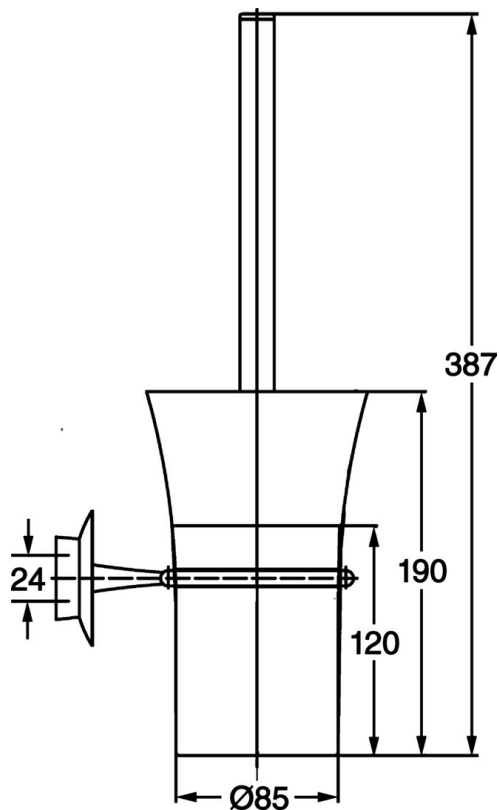

EAN: 4015474067455  
[static.hansa.com/56250900](https://static.hansa.com/56250900)

- Kúpeľňa
- Príslušenstvo
- Nástenná montáž
- Chróm

### SP56250900

	Názov	Kód
1	Upevňovací set Ukončené	59912081
2	Skrutka, M5x13, SW2.5 Ukončené	59912558
2.2	Záslepka Ukončené	59912557
4	Toilet brush Ukončené	59912076
4.2	, M 12	59911637
4.3	Ukončené	59912565
4.4	Držiak , L=85 Ukončené	59912566
4.5	Krúžok, d 85 mm Ukončené	59912567