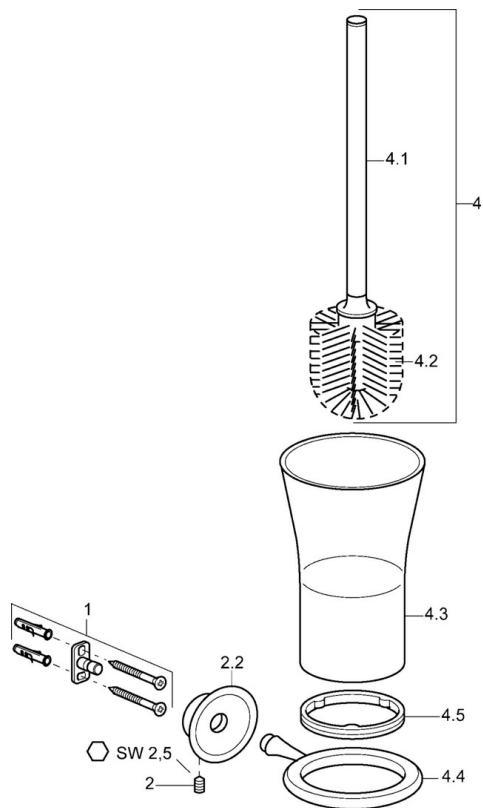

EAN: 4015474067455  
[static.hansa.com/56250900](https://static.hansa.com/56250900)

- Kúpeľňa
- Príslušenstvo
- Nástenná montáž
- Chróm

### SP56250900

	Názov	Kód
1	Upevňovací set Ukončené	59912081
2	Skrutka, M5x13, SW2.5 Ukončené	59912558
2.2	Záslepka Ukončené	59912557
4	Toilet brush Ukončené	59912076
4.2	, M 12	59911637
4.3	Ukončené	59912565
4.4	Držiak , L=85 Ukončené	59912566
4.5	Krúžok, d 85 mm Ukončené	59912567