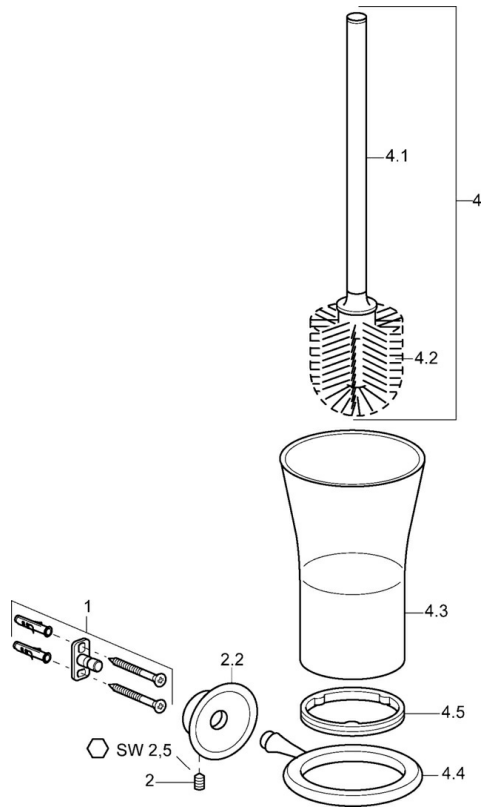

EAN: 4015474067455
static.hansa.com/56250900

- Badkamer
- Hulpuitrustingen
- Wandmontage
- Chroom

Technische gegevens

Reserveonderdelen

SP56250900

	Naam	Code
1	Bevestigingsset Stopgezet	59912081
2	Schroef, M5x13, SW2.5 Stopgezet	59912558
2.2	Sierdop Chroom Stopgezet	59912557
4	Toilet brush Chroom Stopgezet	59912076
4.2	Borstel, M 12	59911637
4.3	Glas Stopgezet	59912565
4.4	Muurhaak, L=85 Stopgezet	59912566
4.5	Ring, d 85 mm Stopgezet	59912567