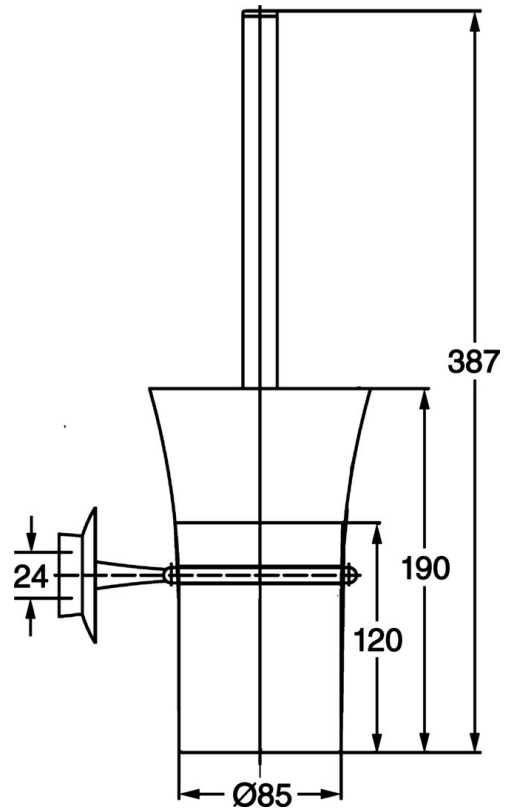

EAN: 4015474067455
static.hansa.com/56250900

- Badkamer
- Hulpuitrustingen
- Wandmontage
- Chroom

Technische gegevens

Reserveonderdelen

SP56250900

	Naam	Code
1	Bevestigingsset Stopgezet	59912081
2	Schroef, M5x13, SW2.5 Stopgezet	59912558
2.2	Sierdop Chroom Stopgezet	59912557
4	Toilet brush Chroom Stopgezet	59912076
4.2	Borstel, M 12	59911637
4.3	Glas Stopgezet	59912565
4.4	Muurhaak, L=85 Stopgezet	59912566
4.5	Ring, d 85 mm Stopgezet	59912567