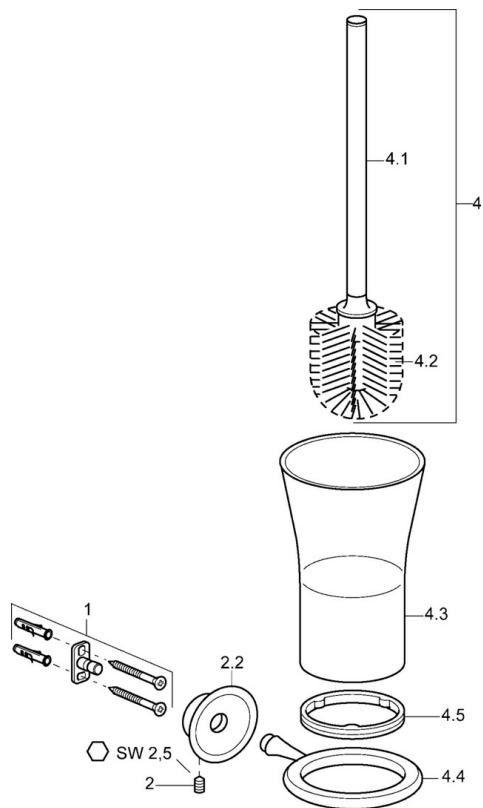

EAN: 4015474067455
static.hansa.com/56250900

- Bagno
- Accessori
- Montaggio a parete
- Cromo

Dati tecnici

Parti di ricambio

SP56250900

	Nome	Codice
1	Set di fissaggio Fuori produzione	59912081
2	Screw, M5x13, SW2.5 Fuori produzione	59912558
2.2	Tappo Cromo Fuori produzione	59912557
4	Toilet brush Cromo Fuori produzione	59912076
4.2	Spazzolino, M 12	59911637
4.3	Bicchiere Fuori produzione	59912565
4.4	Supporto a muro, L=85 Fuori produzione	59912566
4.5	Anello, d 85 mm Fuori produzione	59912567