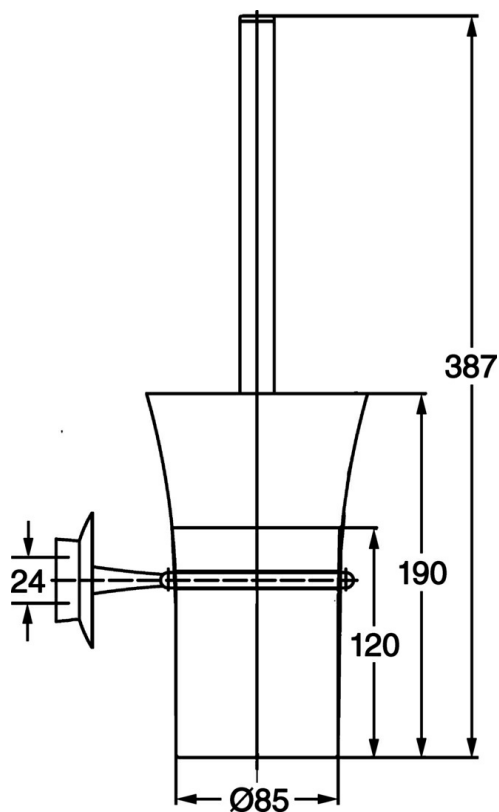

EAN: 4015474067455
static.hansa.com/56250900

- Bagno
- Accessori
- Montaggio a parete
- Cromo

Dati tecnici

Parti di ricambio

SP56250900

	Nome	Codice
1	Set di fissaggio Fuori produzione	59912081
2	Screw, M5x13, SW2.5 Fuori produzione	59912558
2.2	Tappo Cromo Fuori produzione	59912557
4	Toilet brush Cromo Fuori produzione	59912076
4.2	Spazzolino, M 12	59911637
4.3	Bicchiere Fuori produzione	59912565
4.4	Supporto a muro, L=85 Fuori produzione	59912566
4.5	Anello, d 85 mm Fuori produzione	59912567