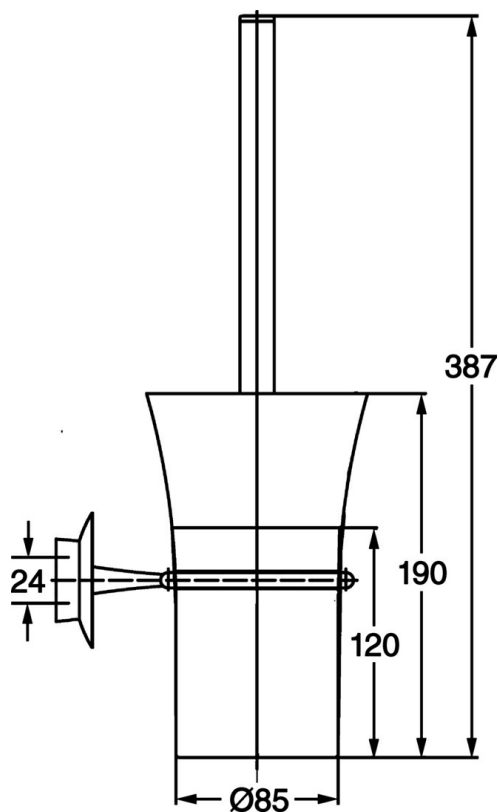

EAN: 4015474067455
static.hansa.com/56250900

- Koupelna
- Příslušenství
- Montáž na zeď
- Chrom

Technické údaje

Náhradní díly

SP56250900

	Název	Kód
1	Upevňovací set Ukončeno	59912081
2	Šroub, M5x13, SW2.5 Ukončeno	59912558
2.2	Záslepka Ukončeno	59912557
4	Toilet brush Ukončeno	59912076
4.2	Štětka, M 12	59911637
4.3	Sklo Ukončeno	59912565
4.4	Držák, L=85 Ukončeno	59912566
4.5	Kroužek, d 85 mm Ukončeno	59912567