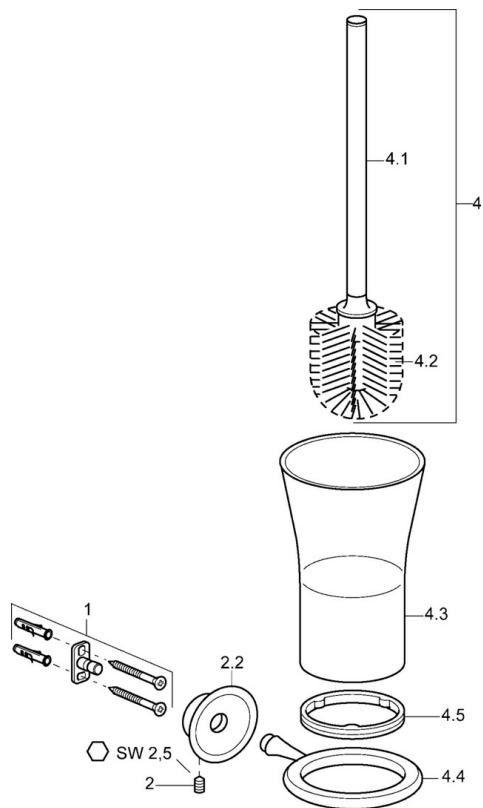

EAN: 4015474067455
static.hansa.com/56250900

- Koupelna
- Příslušenství
- Montáž na zeď
- Chrom

Technické údaje

Náhradní díly

SP56250900

	Název	Kód
1	Upevňovací set Ukončeno	59912081
2	Šroub, M5x13, SW2.5 Ukončeno	59912558
2.2	Záslepka Ukončeno	59912557
4	Toilet brush Ukončeno	59912076
4.2	Štětka, M 12	59911637
4.3	Sklo Ukončeno	59912565
4.4	Držák, L=85 Ukončeno	59912566
4.5	Kroužek, d 85 mm Ukončeno	59912567