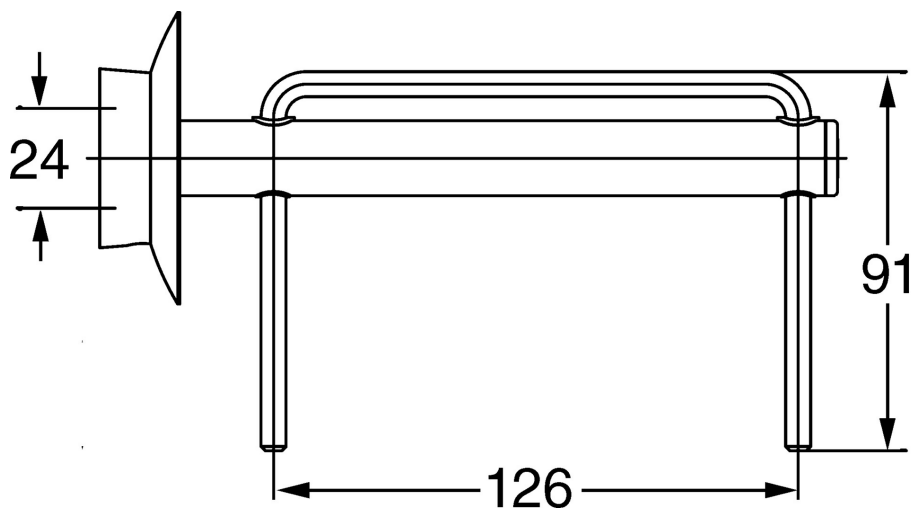

Technické údaje

Náhradné diely

SP56240900

	Názov	Kód
1	Upevňovací set Ukončené	59912081
2	Skrutka, M5x13, SW2.5 Ukončené	59912558
2.2	Záslepka Ukončené	59912557
5	Ukončené	59912093
5.3	Jazdec/nosič sprchy Ukončené	59912568