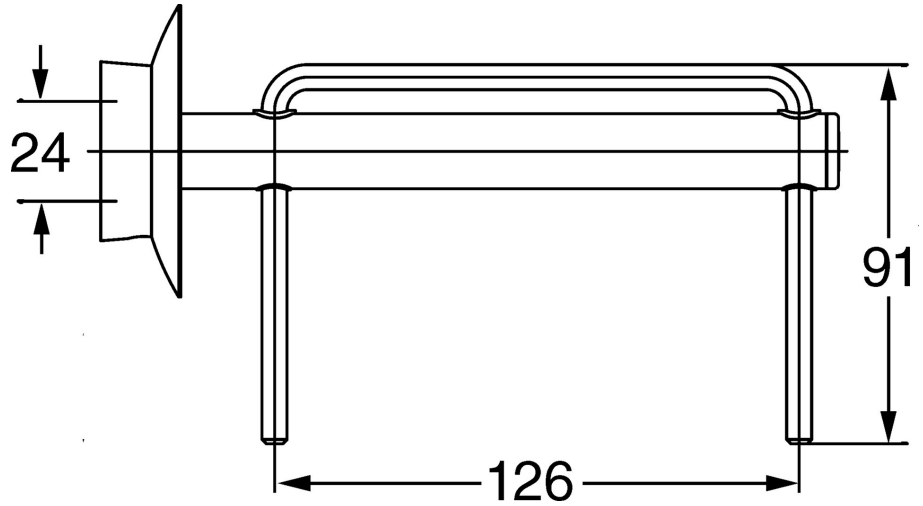

EAN: 4015474067448
static.hansa.com/56240900

- Badkamer
- Hulpuitrustingen
- Wandmontage
- Chroom

Technische gegevens

Reserveonderdelen

SP56240900

	Naam	Code
1	Bevestigingsset Stopgezet	59912081
2	Schroef, M5x13, SW2.5 Stopgezet	59912558
2.2	Sierdop Chroom Stopgezet	59912557
5	Toiletpapierhouder Chroom Stopgezet	59912093
5.3	Schuifstuk Stopgezet	59912568