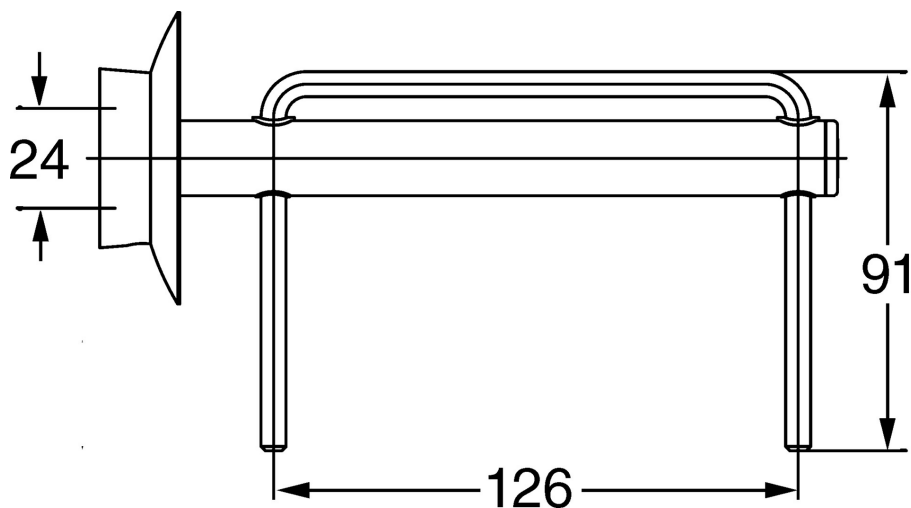

EAN: 4015474067448
static.hansa.com/56240900

- Bagno
- Accessori
- Montaggio a parete
- Cromo

Dati tecnici

Parti di ricambio

SP56240900

	Nome	Codice
1	Set di fissaggio Fuori produzione	59912081
2	Screw, M5x13, SW2.5 Fuori produzione	59912558
2.2	Tappo Cromo Fuori produzione	59912557
5	Portarotolo Cromo Fuori produzione	59912093
5.3	Cursore per asta doccia Fuori produzione	59912568