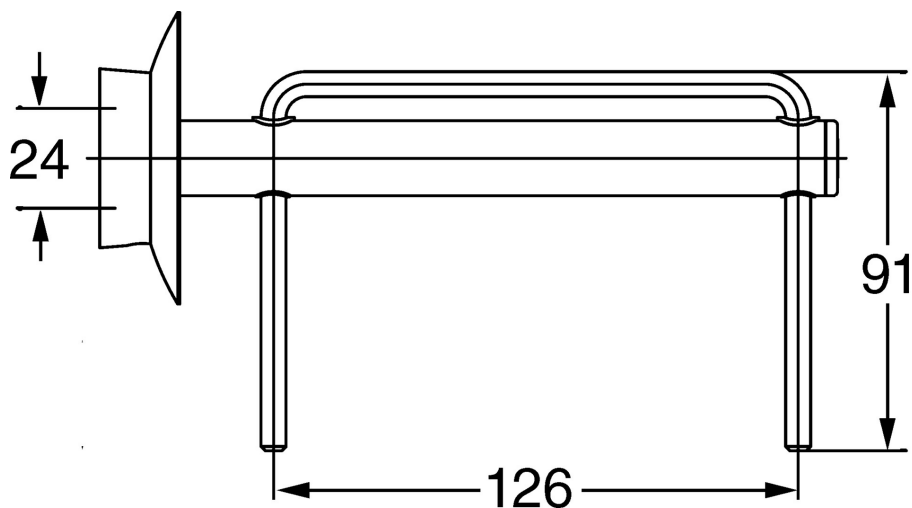

EAN: 4015474067448
static.hansa.com/56240900

- Koupelna
- Příslušenství
- Montáž na zeď
- Chrom

Technické údaje

Náhradní díly

SP56240900

	Název	Kód
1	Upevňovací set Ukončeno	59912081
2	Šroub, M5x13, SW2.5 Ukončeno	59912558
2.2	Záslepka Ukončeno	59912557
5	Toilet paper holder Ukončeno	59912093
5.3	Jezdec sprchy Ukončeno	59912568