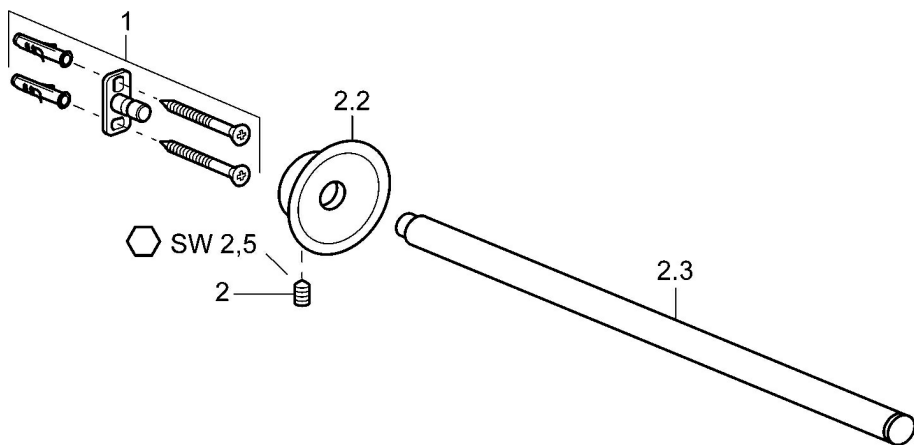

EAN: 4015474067431
static.hansa.com/56230900

- Kúpeľňa
- Príslušenstvo
- Nástenná montáž
- Chróm

Technické údaje

Technické vlastnosti

Dodávka teplej vody
 Pracovný tlak

max. +80°C
 0.5-10 bar

Náhradné diely

SP56230900

	Názov	Kód
1	Upevňovací set Ukončené	59912081
2	Skrutka, M5x13, SW2.5 Ukončené	59912558
2.2	Záslepka Ukončené	59912557