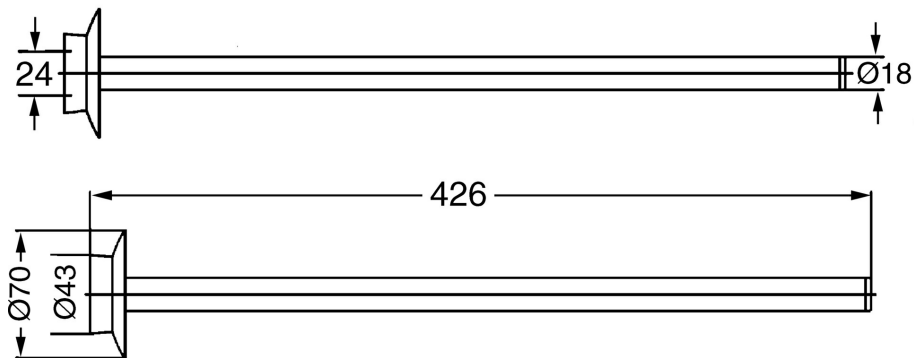

EAN: 4015474067431
static.hansa.com/56230900

- Kúpeľňa
- Príslušenstvo
- Nástenná montáž
- Chróm

Technické údaje

Technické vlastnosti

Dodávka teplej vody
 Pracovný tlak

max. +80°C
 0.5-10 bar

Náhradné diely

SP56230900

	Názov	Kód
1	Upevňovací set Ukončené	59912081
2	Skrutka, M5x13, SW2.5 Ukončené	59912558
2.2	Záslepka Ukončené	59912557