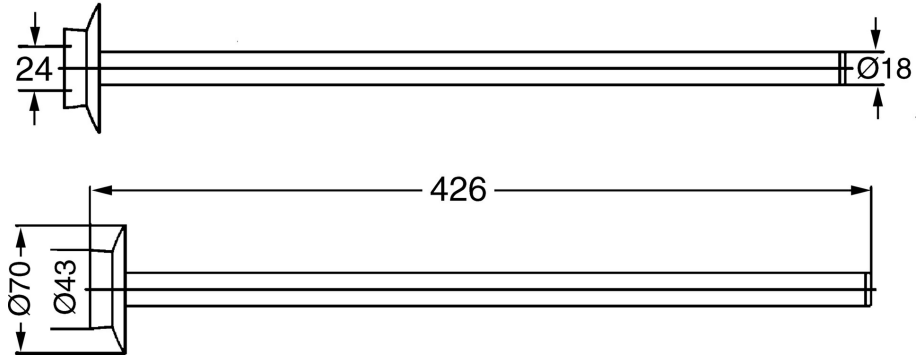

EAN: 4015474067431
static.hansa.com/56230900

- Badkamer
- Wandmontage
- Hulpuitrustingen
- Chroom

Technische gegevens

Technische eigenschappen

Warmwatertoevoer **max. +80°C**
 Werkdruk **0.5-10 bar**

Reserveonderdelen

SP56230900

	Naam	Code
1	Bevestigingsset Stopgezet	59912081
2	Schroef, M5x13, SW2.5 Stopgezet	59912558
2.2	Sierdop Chroom Stopgezet	59912557