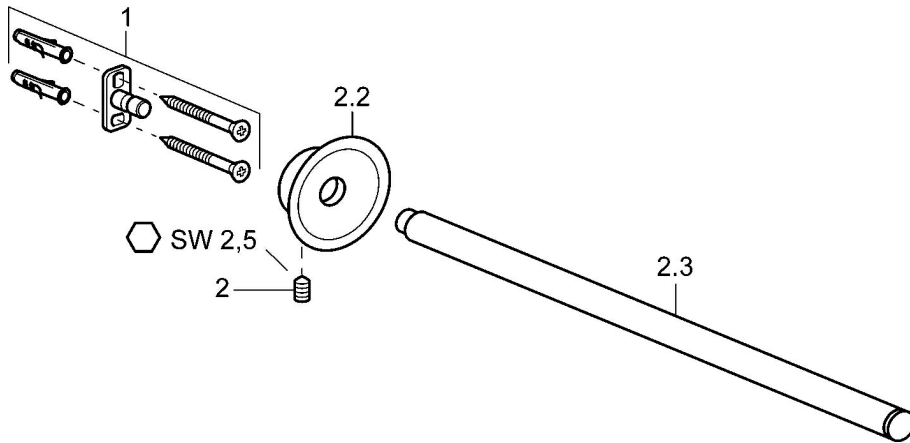

EAN: 4015474067431
static.hansa.com/56230900

- Badkamer
- Wandmontage
- Hulpuitrustingen
- Chroom

Technische gegevens

Technische eigenschappen

Warmwatertoevoer **max. +80°C**
 Werkdruk **0.5-10 bar**

Reserveonderdelen

SP56230900

	Naam	Code
1	Bevestigingsset Stopgezet	59912081
2	Schroef, M5x13, SW2.5 Stopgezet	59912558
2.2	Sierdop Chroom Stopgezet	59912557