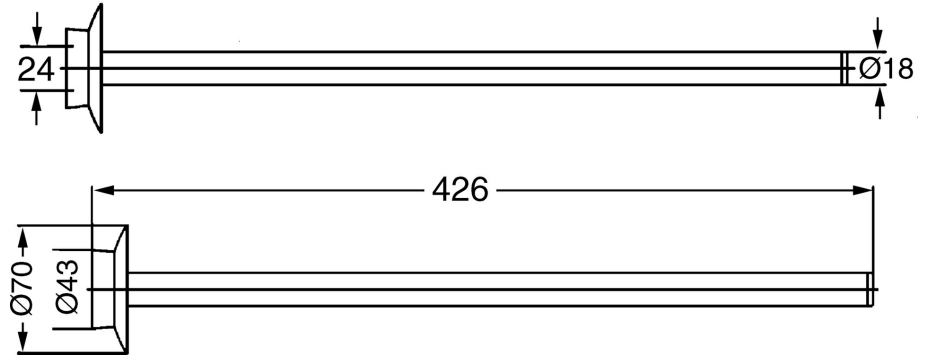

EAN: 4015474067431
static.hansa.com/56230900

- Bagno
- Accessori
- Montaggio a parete
- Cromo

Dati tecnici

Caratteristiche tecniche

Fornitura di acqua calda **max. +80°C**
 Pressione di esercizio **0.5-10 bar**

Parti di ricambio

SP56230900

	Nome	Codice
1	Set di fissaggio Fuori produzione	59912081
2	Screw, M5x13, SW2.5 Fuori produzione	59912558
2.2	Tappo Cromo Fuori produzione	59912557