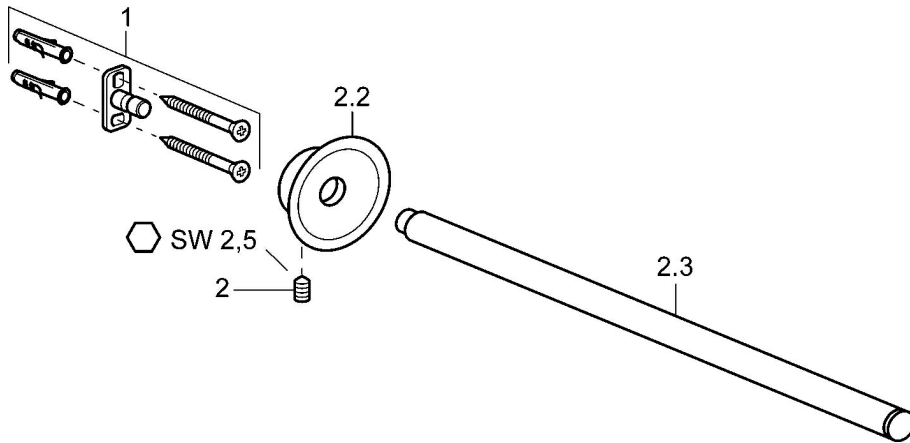

EAN: 4015474067431
static.hansa.com/56230900

- Bagno
- Accessori
- Montaggio a parete
- Cromo

Dati tecnici

Caratteristiche tecniche

Fornitura di acqua calda **max. +80°C**
 Pressione di esercizio **0.5-10 bar**

Parti di ricambio

SP56230900

	Nome	Codice
1	Set di fissaggio Fuori produzione	59912081
2	Screw, M5x13, SW2.5 Fuori produzione	59912558
2.2	Tappo Cromo Fuori produzione	59912557