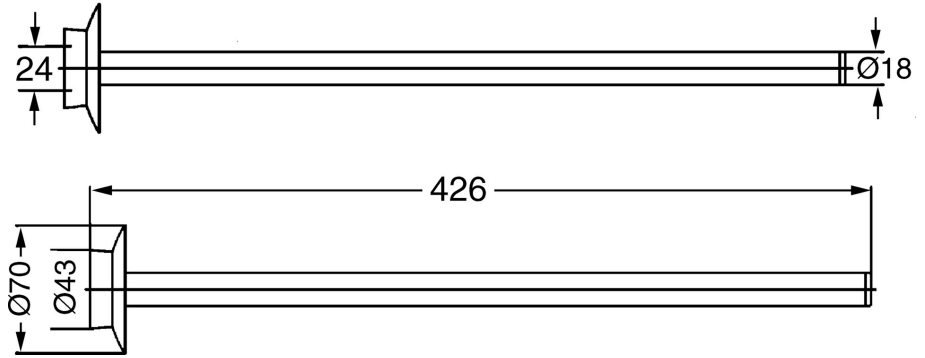

EAN: 4015474067431
static.hansa.com/56230900

- Badezimmer
- Wandmontage
- Zubehör
- Chrom

Technische Daten

Technische Eigenschaften

Warmwasserversorgung **max. +80°C**
 Arbeitsdruck **0.5-10 bar**

Ersatzteile

SP56230900

	Name	Art.-Nr.
1	Befestigungssatz Ausgelaufen	59912081
2	Schraube, M5x13, SW2.5 Ausgelaufen	59912558
2.2	Dekorkappe Ausgelaufen	59912557