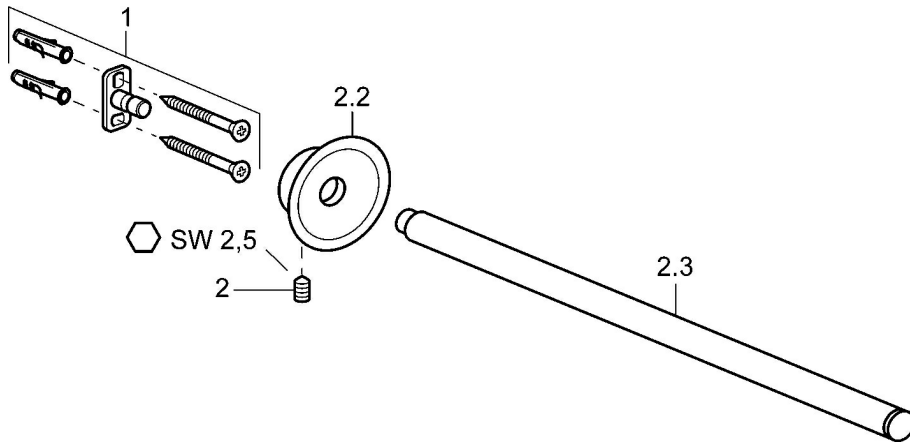

EAN: 4015474067431
static.hansa.com/56230900

- Badezimmer
- Wandmontage
- Zubehör
- Chrom

Technische Daten

Technische Eigenschaften

Warmwasserversorgung **max. +80°C**
 Arbeitsdruck **0.5-10 bar**

Ersatzteile

SP56230900

	Name	Art.-Nr.
1	Befestigungssatz Ausgelaufen	59912081
2	Schraube, M5x13, SW2.5 Ausgelaufen	59912558
2.2	Dekorkappe Ausgelaufen	59912557