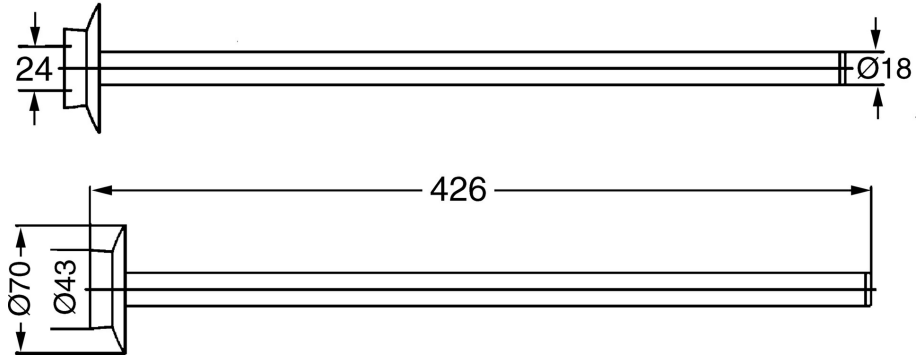

EAN: 4015474067431
static.hansa.com/56230900

- Koupelna
- Příslušenství
- Montáž na zeď
- Chrom

Technické údaje

Technické vlastnosti

Zdroj teplé vody **max. +80°C**
 Pracovní tlak **0.5-10 bar**

Náhradní díly

SP56230900

	Název	Kód
1	Upevňovací set Ukončeno	59912081
2	Šroub, M5x13, SW2.5 Ukončeno	59912558
2.2	Záslepka Ukončeno	59912557