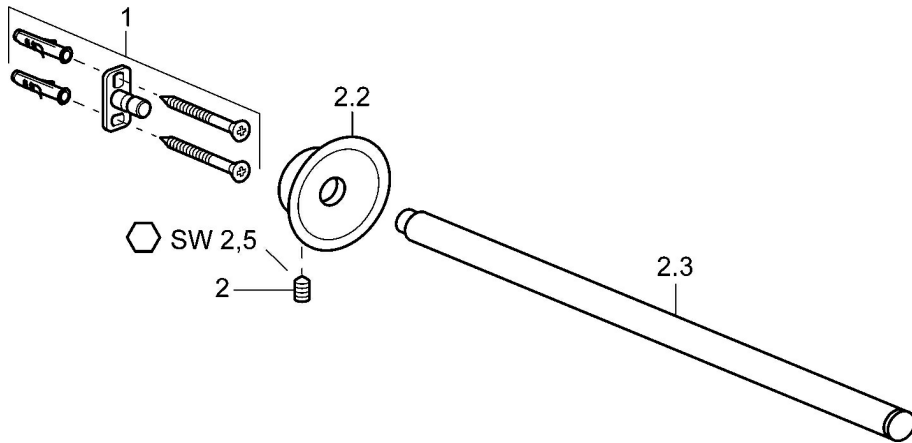

EAN: 4015474067431
static.hansa.com/56230900

- Koupelna
- Příslušenství
- Montáž na zeď
- Chrom

Technické údaje

Technické vlastnosti

Zdroj teplé vody **max. +80°C**
 Pracovní tlak **0.5-10 bar**

Náhradní díly

SP56230900

	Název	Kód
1	Upevňovací set Ukončeno	59912081
2	Šroub, M5x13, SW2.5 Ukončeno	59912558
2.2	Záslepka Ukončeno	59912557