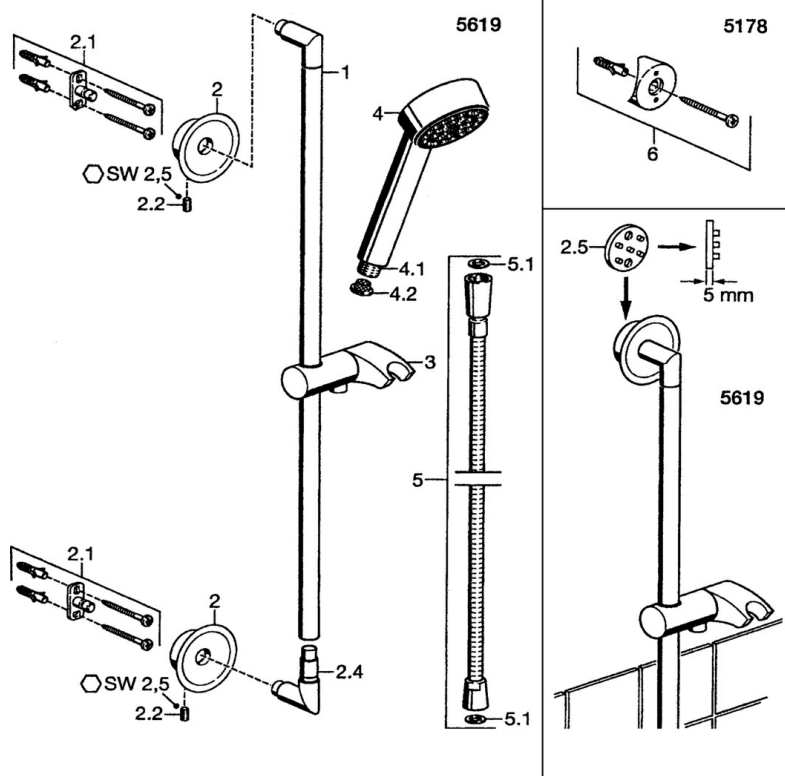

EAN: 4015474068674
static.hansa.com/56190190

- Riešenia pre sprchy
- Nástenná montáž
- Chróm

Technické údaje

Technické vlastnosti

Dodávka teplej vody	max. +65°C
Pracovný tlak	0.5-10 bar

Náhradné diely

SP56190190

Názov	Kód	
2	Záslepka Ukončené	59912557
2.1	Upevňovací set Ukončené	59912081
2.2	Skrutka, M5x13, SW2.5 Ukončené	59912558
2.4	Angle coupling Ukončené	59912569
2.5	Dodávka, L=5 Ukončené	59912462
3	Držiak sprchy Ukončené	59912085
4	Ručná sprcha Ukončené	51170200
4.1	Šróbenie pre pripojenie hadice, G1/2 Ukončené	59912237
4.2	Filtre	59906859
5	Sprchová hadica, L=1600	04120500
5.1	Tesniaci krúžok, d 21x12x2	59912304
6	Montážny kit Ukončené	51780900