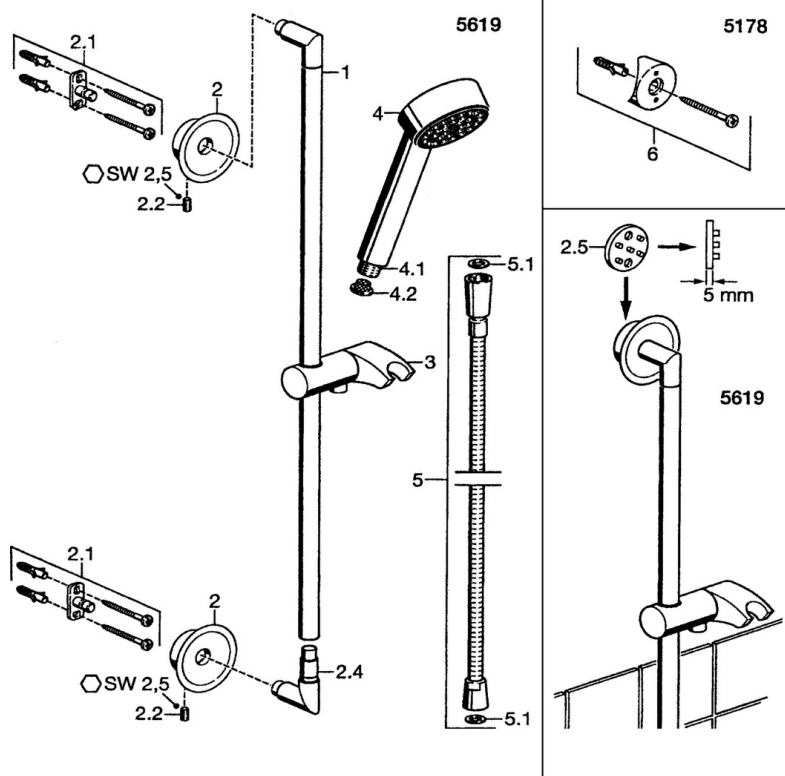

EAN: 4015474068674
static.hansa.com/56190190

- Soluzioni doccia
- Montaggio a parete
- Cromo

Dati tecnici

Caratteristiche tecniche

Fornitura di acqua calda	max. +65°C
Pressione di esercizio	0.5-10 bar

Parti di ricambio

SP56190190

Nome	Codice	
2	Tappo Cromo Fuori produzione	59912557
2.1	Set di fissaggio Fuori produzione	59912081
2.2	Screw, M5x13, SW2.5 Fuori produzione	59912558
2.4	Raccordo a gomito Cromo Fuori produzione	59912569
2.5	Fornitura, L=5 Cromo Fuori produzione	59912462
3	Supporto Doccetta Cromo Fuori produzione	59912085
4	Doccetta Cromo Fuori produzione	51170200
4.1	Hose coupling, G1/2 Fuori produzione	59912237
4.2	Filtro	59906859
5	Flessibile doccia, L=1600 Cromo	04120500
5.1	L'anello di tenuta, d 21x12x2	59912304
6	Kit di installazione Cromo Fuori produzione	51780900