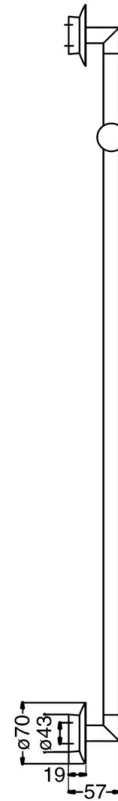

EAN: 4015474068674  
[static.hansa.com/56190190](http://static.hansa.com/56190190)

- Solutions de douche
- Montage mural
- Chrome

## Caractéristiques techniques

## Pièces de rechange

### SP56190190

Nom	Code	
2	Capuchon Arrêté	59912557
2.1	Ensemble de fixation Arrêté	59912081
2.2	Vis, M5x13, SW2.5 Arrêté	59912558
2.4	Raccords d'angle Arrêté	59912569
2.5	Matériel, L=5 Arrêté	59912462
3	Support douche Arrêté	59912085
4	Douche Arrêté	51170200
4.1	Raccord tuyau, G1/2 Arrêté	59912237
4.2	Tête de douche	59906859
5	Flexible, L=1600	04120500
5.1	L'anneau d'étanchéité, d 21x12x2	59912304
6	Kit d'installation Arrêté	51780900