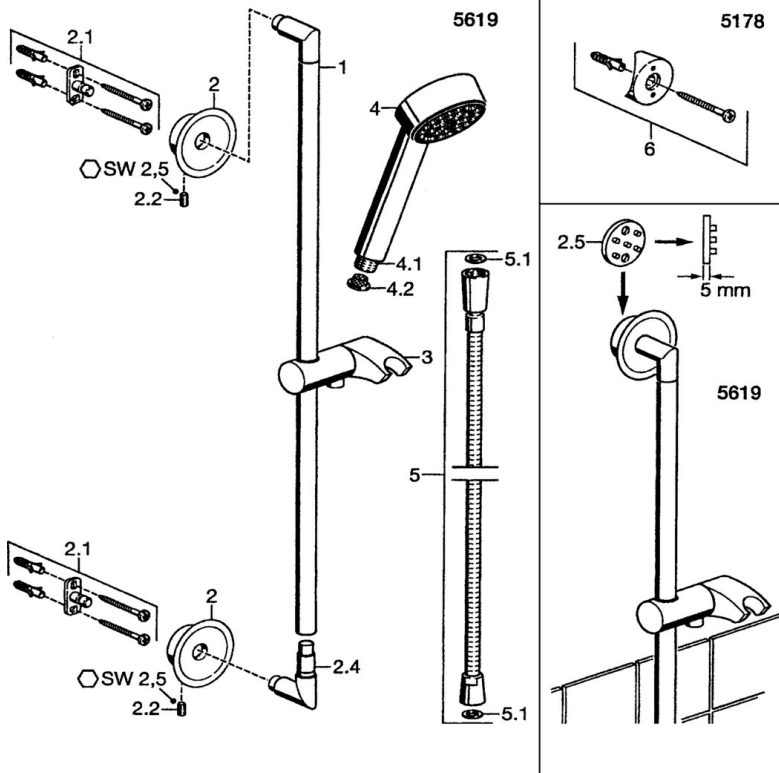

EAN: 4015474068674  
[static.hansa.com/56190190](http://static.hansa.com/56190190)

- Solutions de douche
- Montage mural
- Chrome

## Caractéristiques techniques

## Pièces de rechange

### SP56190190

Nom	Code	
2	Capuchon Arrêté	59912557
2.1	Ensemble de fixation Arrêté	59912081
2.2	Vis, M5x13, SW2.5 Arrêté	59912558
2.4	Raccords d'angle Arrêté	59912569
2.5	Matériel, L=5 Arrêté	59912462
3	Support douche Arrêté	59912085
4	Douche Arrêté	51170200
4.1	Raccord tuyau, G1/2 Arrêté	59912237
4.2	Tête de douche	59906859
5	Flexible, L=1600	04120500
5.1	L'anneau d'étanchéité, d 21x12x2	59912304
6	Kit d'installation Arrêté	51780900