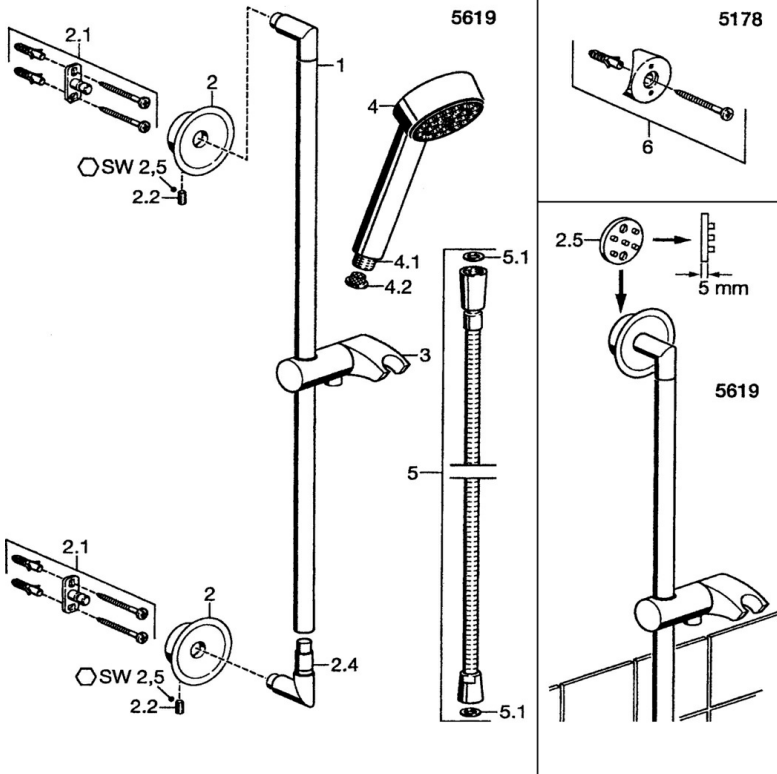

EAN: 4015474068674
static.hansa.com/56190190

- Dusche
- Wandmontage
- Chrom

Technische Daten

Technische Eigenschaften

Warmwasserversorgung	max. +65°C
Arbeitsdruck	0.5-10 bar

Ersatzteile

SP56190190

Name	Art.-Nr.	
2	Dekorkappe Ausgelaufen	59912557
2.1	Befestigungssatz Ausgelaufen	59912081
2.2	Schraube, M5x13, SW2.5 Ausgelaufen	59912558
2.4	Anschlusswinkel Ausgelaufen	59912569
2.5	Zubehörteil, L=5 Ausgelaufen	59912462
3	Halter Handbrause Ausgelaufen	59912085
4	Handbrause Ausgelaufen	51170200
4.1	Schlauchanschluß, G1/2 Ausgelaufen	59912237
4.2	Sieb	59906859
5	Brauseschlauch, L=1600	04120500
5.1	Dichtungsring, d 21x12x2	59912304
6	Einbausatz Ausgelaufen	51780900