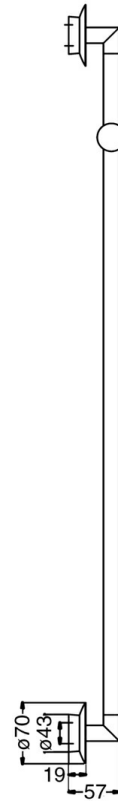

EAN: 4015474068674
static.hansa.com/56190190

- Dusche
- Wandmontage
- Chrom

Technische Daten

Technische Eigenschaften

Warmwasserversorgung	max. +65°C
Arbeitsdruck	0.5-10 bar

Ersatzteile

SP56190190

Name	Art.-Nr.	
2	Dekorkappe Ausgelaufen	59912557
2.1	Befestigungssatz Ausgelaufen	59912081
2.2	Schraube, M5x13, SW2.5 Ausgelaufen	59912558
2.4	Anschlusswinkel Ausgelaufen	59912569
2.5	Zubehörteil, L=5 Ausgelaufen	59912462
3	Halter Handbrause Ausgelaufen	59912085
4	Handbrause Ausgelaufen	51170200
4.1	Schlauchanschluß, G1/2 Ausgelaufen	59912237
4.2	Sieb	59906859
5	Brauseschlauch, L=1600	04120500
5.1	Dichtungsring, d 21x12x2	59912304
6	Einbausatz Ausgelaufen	51780900