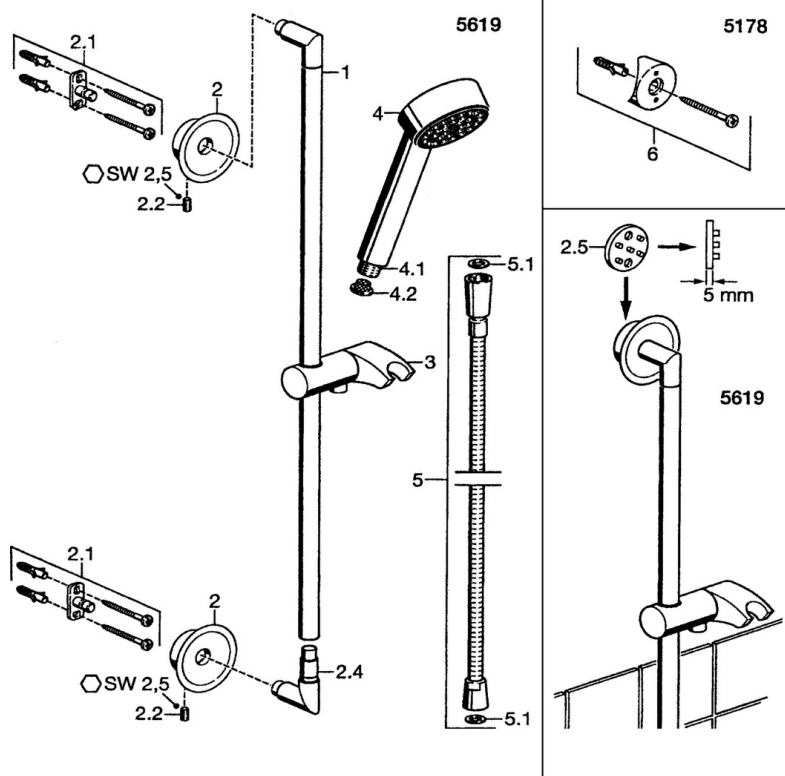

EAN: 4015474068674
static.hansa.com/56190190

- Řešení pro sprchy
- Montáž na zeď
- Chrom

Technické údaje

Technické vlastnosti

Zdroj teplé vody	max. +65°C
Pracovní tlak	0.5-10 bar

Náhradní díly

SP56190190

Název	Kód	
2	Záslepka Ukončeno	59912557
2.1	Upevňovací set Ukončeno	59912081
2.2	Šroub, M5x13, SW2.5 Ukončeno	59912558
2.4	Etážky Ukončeno	59912569
2.5	Dodávka, L=5 Ukončeno	59912462
3	Držák sprchy Ukončeno	59912085
4	Ruční sprcha Ukončeno	51170200
4.1	Šroubení pro připojení hadice, G1/2 Ukončeno	59912237
4.2	Filtr	59906859
5	Sprchová hadice, L=1600	04120500
5.1	Těsnicí kroužek, d 21x12x2	59912304
6	Montážní kit Ukončeno	51780900