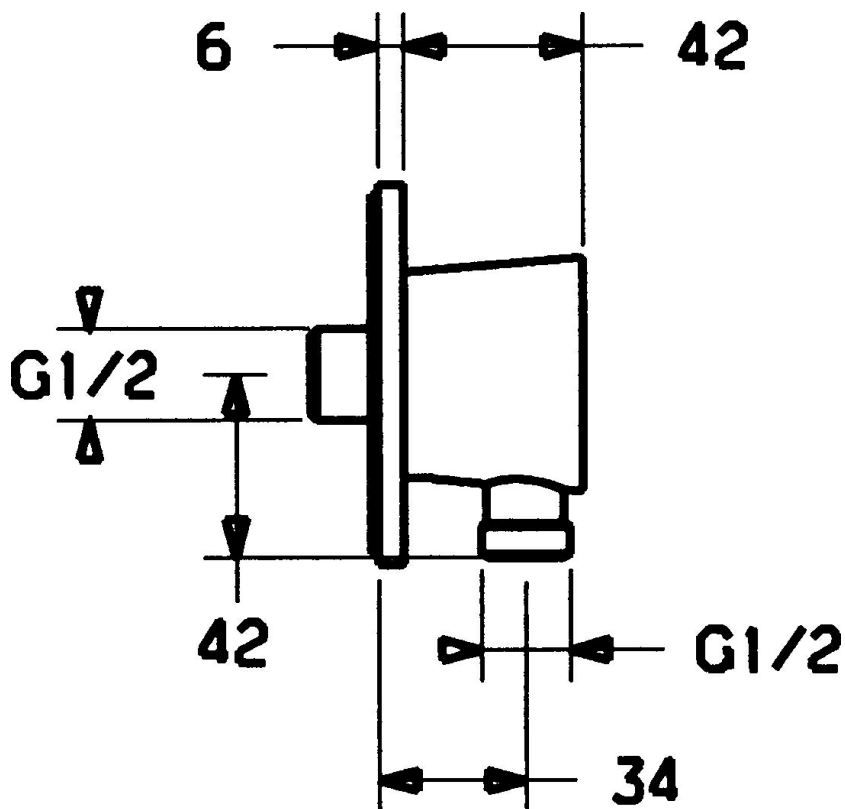

EAN: 4015474065284
static.hansa.com/56180100

- Riešenia pre sprchy
- Príslušenstvo
- Nástenná montáž
- Chróm
- zabezpečené proti spätnému toku pri použití v domácnosti (podľa DIN EN 1717)

Technické údaje

Technické vlastnosti

Dodávka teplej vody

max. +80°C

Pracovný tlak

0.5-10 bar

Náhradné diely

SP56180100

	Názov	Kód
1.1	Skrutka, M6x9 Ukončené	59911237
1.2	O-kružok, 34x2	59912533
1.3	Kryt príruby Ukončené	59912134
2	Spätný ventil	59905714
3	Pripojovacie šróbenie, G1/2	59911229
3.2	O-kružok, d 25x2.5	59905053
6	Vsuvka, 14x1.5xG1/2 Ukončené	59912535
6.1	O-kružok, d 11x1.5 Ukončené	59911253