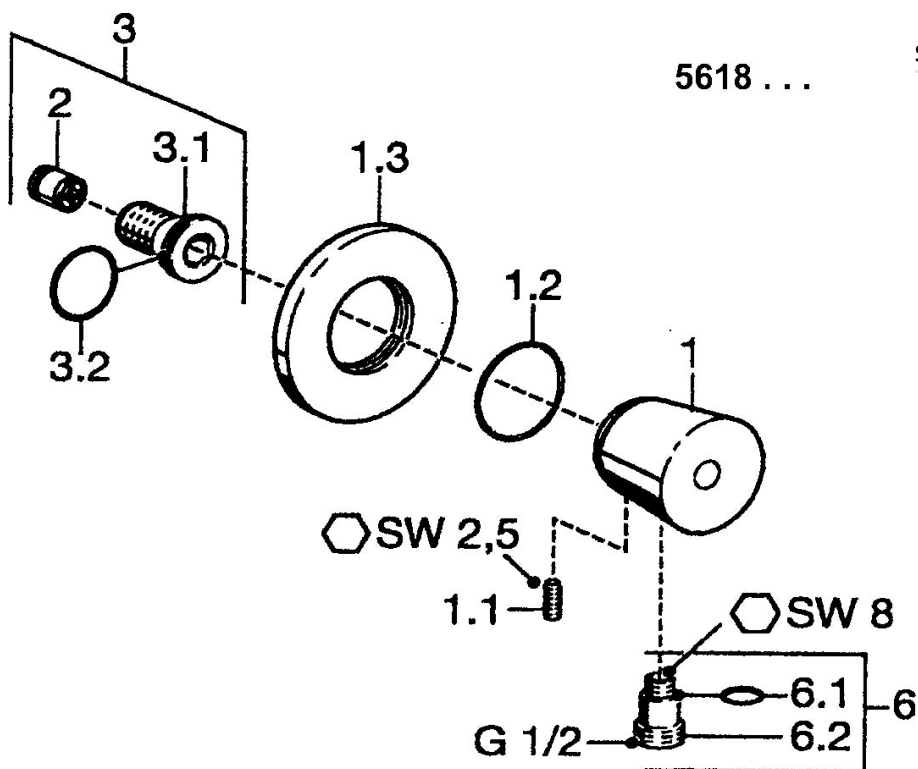

EAN: 4015474065284
static.hansa.com/56180100

- Riešenia pre sprchy
- Príslušenstvo
- Nástenná montáž
- Chróm
- zabezpečené proti spätnému toku pri použití v domácnosti (podľa DIN EN 1717)

Technické údaje

Technické vlastnosti

Dodávka teplej vody

max. +80°C

Pracovný tlak

0.5-10 bar

Náhradné diely

SP56180100

	Názov	Kód
1.1	Skrutka, M6x9 Ukončené	59911237
1.2	O-kružok, 34x2	59912533
1.3	Kryt príruby Ukončené	59912134
2	Spätný ventil	59905714
3	Pripojovacie šróbenie, G1/2	59911229
3.2	O-kružok, d 25x2.5	59905053
6	Vsuvka, 14x1.5xG1/2 Ukončené	59912535
6.1	O-kružok, d 11x1.5 Ukončené	59911253