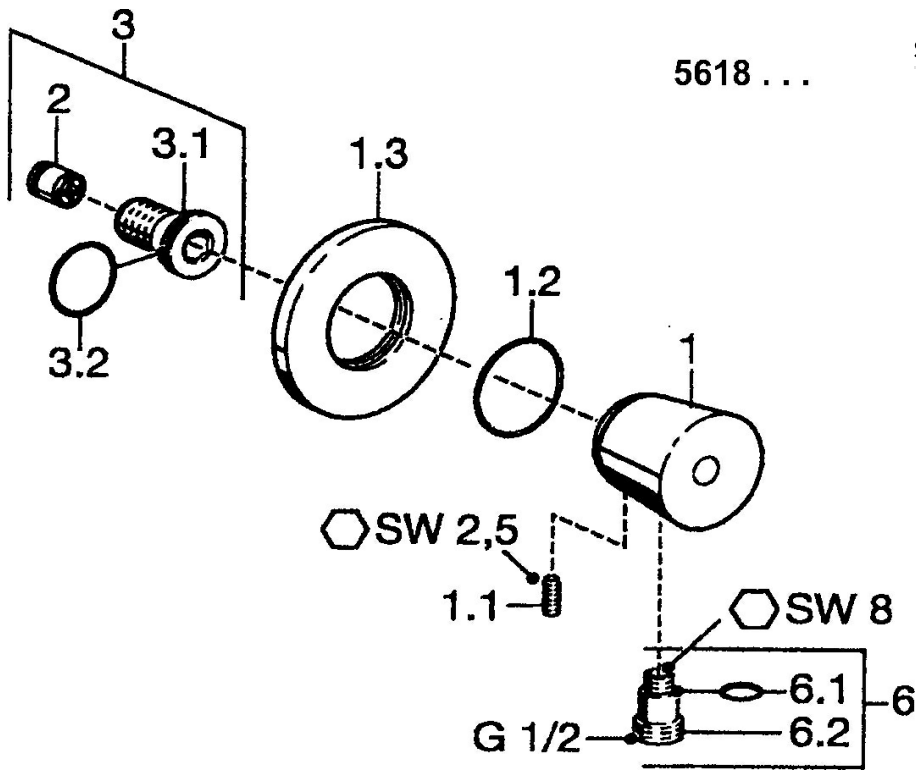

EAN: 4015474065284
static.hansa.com/56180100

- Dusche
- Zubehör
- Wandmontage
- Chrom
- Eigensicher gegen Rückfließen im häuslichen Gebrauch (nach DIN EN 1717)

Technische Daten

Technische Eigenschaften

Warmwasserversorgung	max. +80°C
Arbeitsdruck	0.5-10 bar

Ersatzteile

SP56180100

	Name	Art.-Nr.
1.1	Schraube, M6x9 Ausgelaufen	59911237
1.2	O-Ring, 34x2	59912533
1.3	Rosette Ausgelaufen	59912134
2	Rückschlagventil	59905714
3	Anschlussnippel, G1/2	59911229
3.2	O-Ring, d 25x2.5	59905053
6	Anschlussnippel, 14x1.5xG1/2 Ausgelaufen	59912535
6.1	O-Ring, d 11x1.5 Ausgelaufen	59911253