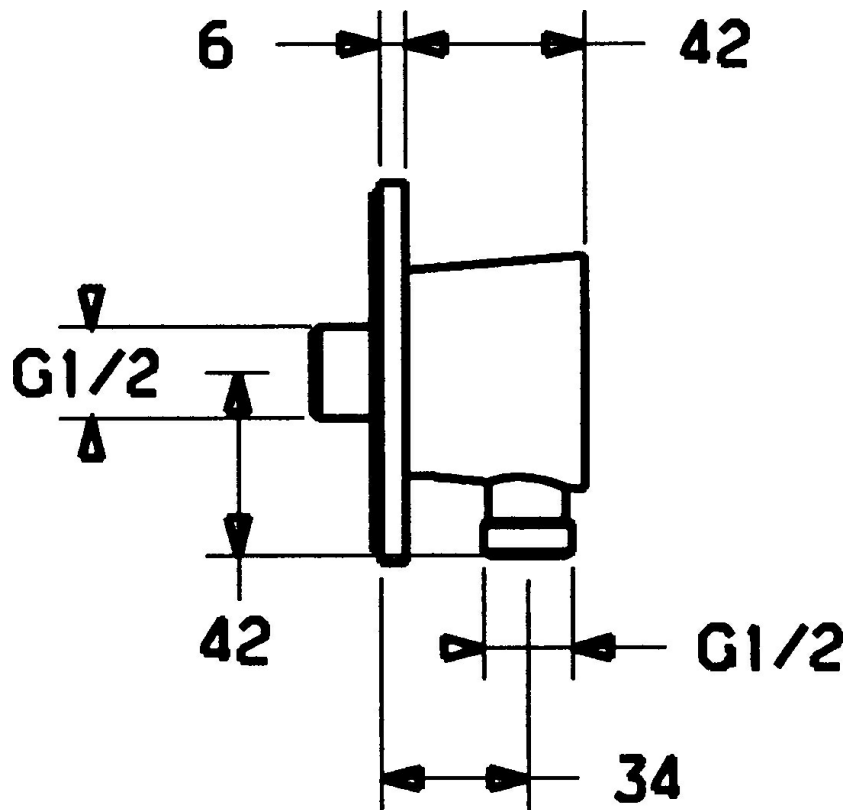

EAN: 4015474065284
static.hansa.com/56180100

- Dusche
- Zubehör
- Wandmontage
- Chrom
- Eigensicher gegen Rückfließen im häuslichen Gebrauch (nach DIN EN 1717)

Technische Daten

Technische Eigenschaften

Warmwasserversorgung	max. +80°C
Arbeitsdruck	0.5-10 bar

Ersatzteile

SP56180100

	Name	Art.-Nr.
1.1	Schraube, M6x9 Ausgelaufen	59911237
1.2	O-Ring, 34x2	59912533
1.3	Rosette Ausgelaufen	59912134
2	Rückschlagventil	59905714
3	Anschlussnippel, G1/2	59911229
3.2	O-Ring, d 25x2.5	59905053
6	Anschlussnippel, 14x1.5xG1/2 Ausgelaufen	59912535
6.1	O-Ring, d 11x1.5 Ausgelaufen	59911253