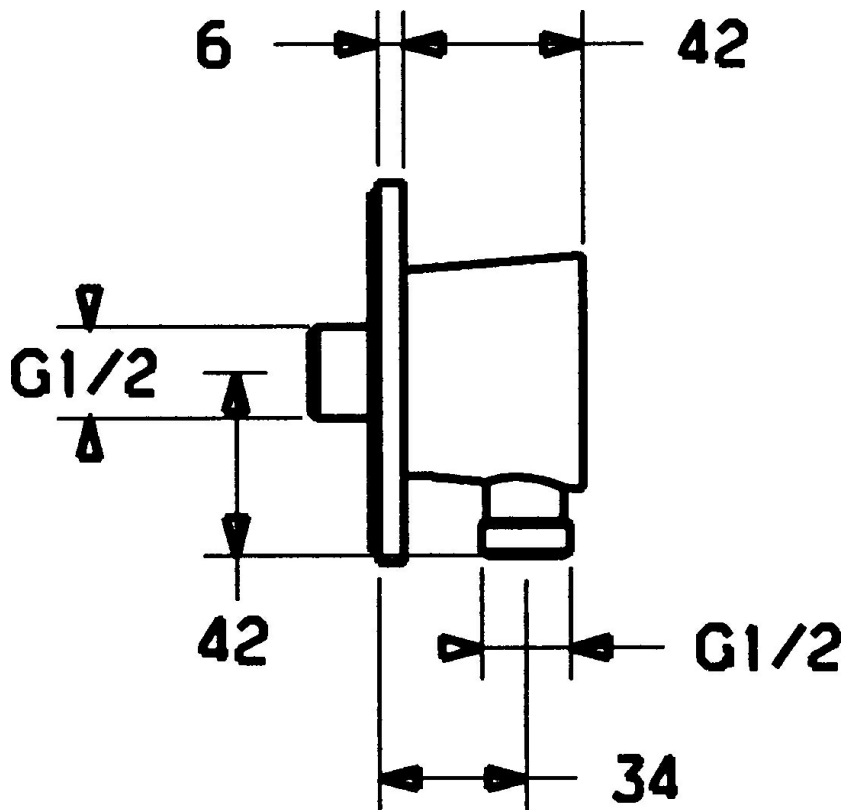

EAN: 4015474065284  
[static.hansa.com/56180100](http://static.hansa.com/56180100)

- Řešení pro sprchy
- Příslušenství
- Montáž na zeď
- Chrom
- zabezpečeno proti zpětnému toku při použití v domácnosti (podle DIN EN 1717)

### SP56180100

	Název	Kód
1.1	Šroub, M6x9 Ukončeno	59911237
1.2	O-kroužek, 34x2	59912533
1.3	Kryt příruby Ukončeno	59912134
2	Zpětný ventil	59905714
3	Připojovací šroubení, G1/2	59911229
3.2	O-kroužek, d 25x2,5	59905053
6	Šroubení, 14x1,5xG1/2 Ukončeno	59912535
6.1	O-kroužek, d 11x1,5 Ukončeno	59911253