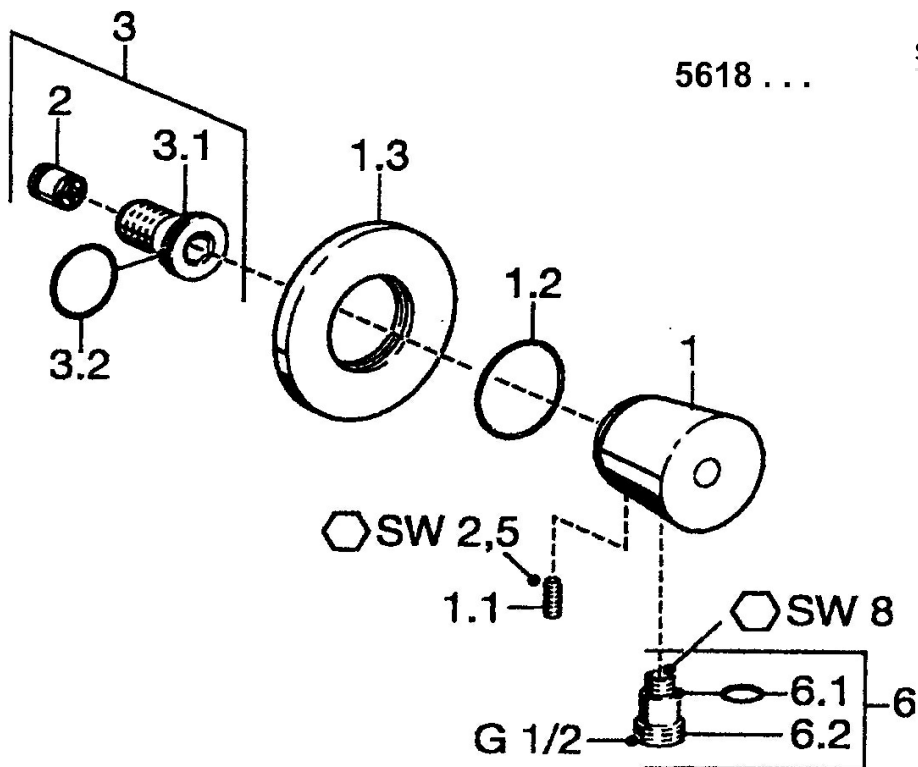

EAN: 4015474065284  
[static.hansa.com/56180100](http://static.hansa.com/56180100)

- Řešení pro sprchy
- Příslušenství
- Montáž na zeď
- Chrom
- zabezpečeno proti zpětnému toku při použití v domácnosti (podle DIN EN 1717)

### Technické vlastnosti

Zdroj teplé vody	max. +80°C
Pracovní tlak	0.5-10 bar

### SP56180100

	Název	Kód
1.1	Šroub, M6x9 Ukončeno	59911237
1.2	O-kroužek, 34x2	59912533
1.3	Kryt příruby Ukončeno	59912134
2	Zpětný ventil	59905714
3	Připojovací šroubení, G1/2	59911229
3.2	O-kroužek, d 25x2,5	59905053
6	Šroubení, 14x1,5xG1/2 Ukončeno	59912535
6.1	O-kroužek, d 11x1,5 Ukončeno	59911253