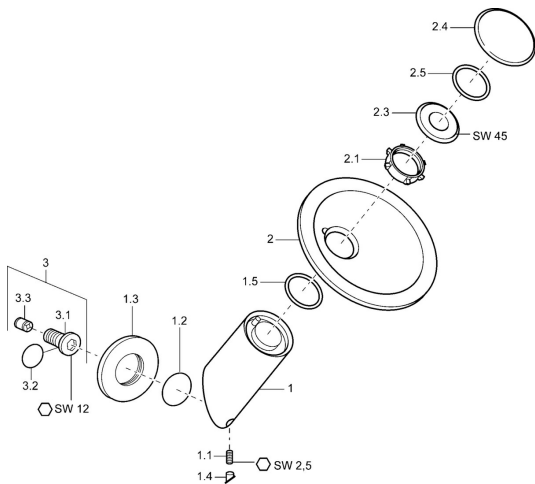

EAN: 4015474065307  
[static.hansa.com/5617010079](http://static.hansa.com/5617010079)

- Riešenia pre sprchy
- Príslušenstvo
- Nástenná montáž
- Spätný ventil (-y)

### Technické vlastnosti

Dodávka teplej vody  
 Pracovný tlak  
 Spätná klapka (STN EN 1717)

**max. +80°C**  
**0.5-10 bar**  
**EB**

### SP5617010078

Název	Kód
1.1 Skrutka, M6x9 Ukončené	59911237
1.2 O-kružok, 34x2	59912533
1.3 Kryt príruby Ukončené	59912134
1.4 Plug Ukončené	59912534
1.5 O-kružok, 50.52x1.78	59906841
2 Glass bowl, d 190 mm Saténová Ukončené	59912518
2 Glass bowl, d 190 mm Transparentná	59912517
2.1 Upevňovací set, M30x1	59912521
2.3 Očné skrutka, M30x1, AF45	59912523
2.4 Záslepka Ukončené	59912530
3 Pripojovacie šróbenie, G1/2	59911229
3.2 O-kružok, d 25x2.5	59905053
3.3 Spätný ventil	59905714
N.I. Regulator prietoku, 22L/min Ukončené	59912532