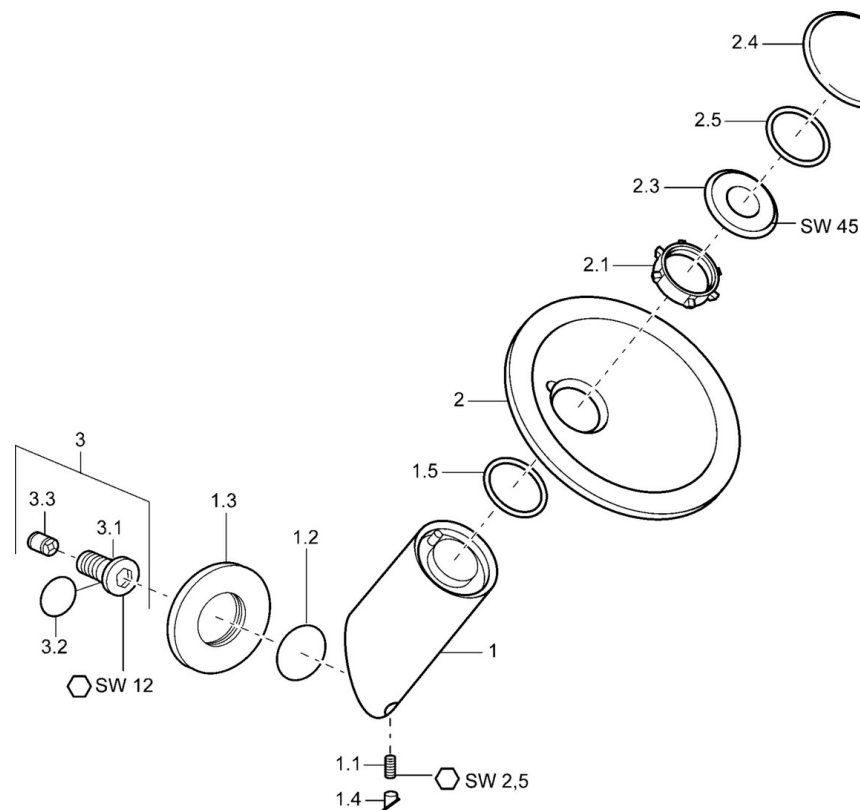

EAN: 4015474065307  
[static.hansa.com/5617010079](http://static.hansa.com/5617010079)

- Riešenia pre sprchy
- Príslušenstvo
- Nástenná montáž
- Spätný ventil (-y)

### Technické vlastnosti

Dodávka teplej vody  
 Pracovný tlak  
 Spätná klapka (STN EN 1717)

**max. +80°C**  
**0.5-10 bar**  
**EB**

### SP5617010078

Název	Kód
1.1 Skrutka, M6x9 Ukončené	59911237
1.2 O-kružok, 34x2	59912533
1.3 Kryt príruby Ukončené	59912134
1.4 Plug Ukončené	59912534
1.5 O-kružok, 50.52x1.78	59906841
2 Glass bowl, d 190 mm Saténová Ukončené	59912518
2 Glass bowl, d 190 mm Transparentná	59912517
2.1 Upevňovací set, M30x1	59912521
2.3 Očné skrutka, M30x1, AF45	59912523
2.4 Záslepka Ukončené	59912530
3 Pripojovacie šróbenie, G1/2	59911229
3.2 O-kružok, d 25x2.5	59905053
3.3 Spätný ventil	59905714
N.I. Regulator prietoku, 22L/min Ukončené	59912532