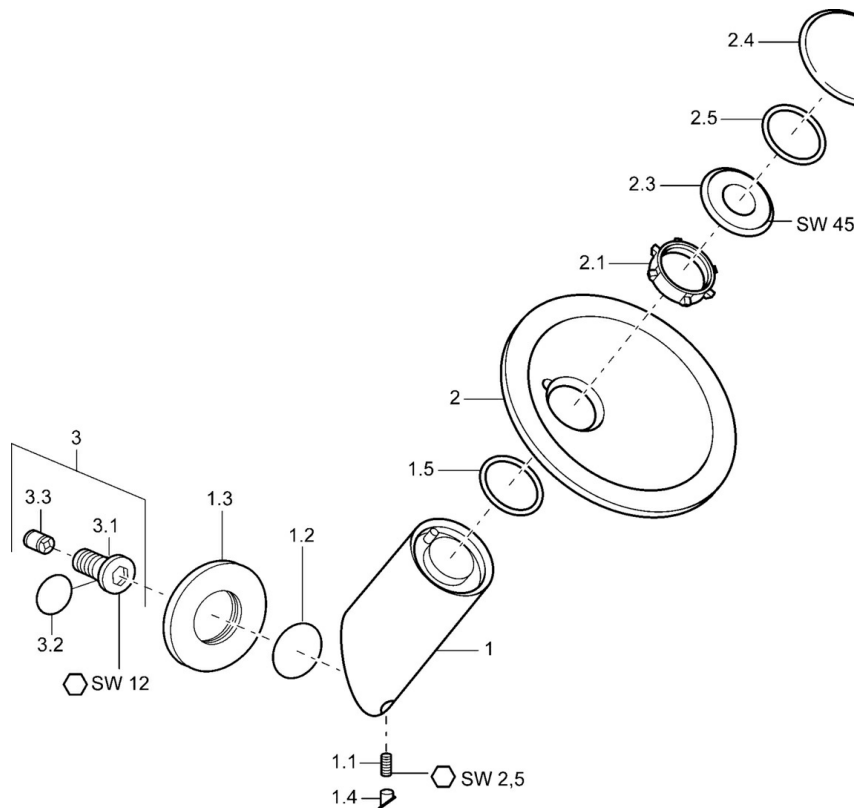

EAN: 4015474065307  
[static.hansa.com/5617010079](https://static.hansa.com/5617010079)

- Douche oplossingen
- Hulpuitrustingen
- Wandmontage
- Terugslagklep

## Technische gegevens

### Technische eigenschappen

Warmwatertoevoer	<b>max. +80°C</b>
Werkdruk	<b>0.5-10 bar</b>
Terugstroom beveiliging (EN1717)	<b>EB</b>

### SP5617010078

	Naam	Code
1.1	Schroef, M6x9 Stopgezet	59911237
1.2	O-ring, 34x2	59912533
1.3	Afdekplaat Chroom Stopgezet	59912134
1.4	Plug Chroom Stopgezet	59912534
1.5	O-ring, 50.52x1.78	59906841
2	Glass bowl, d 190 mm Satijn Stopgezet	59912518
2	Glass bowl, d 190 mm Transparent	59912517
2.1	Bevestigingsset, M30x1	59912521
2.3	Schroef, M30x1, AF45	59912523
2.4	Sierdop Chroom Stopgezet	59912530
3	Aansluitnippel, G1/2	59911229
3.2	O-ring, d 25x2.5	59905053
3.3	Terugslagklep	59905714
N.I.	Doorvoerbegrenzer, 22L/min Stopgezet	59912532