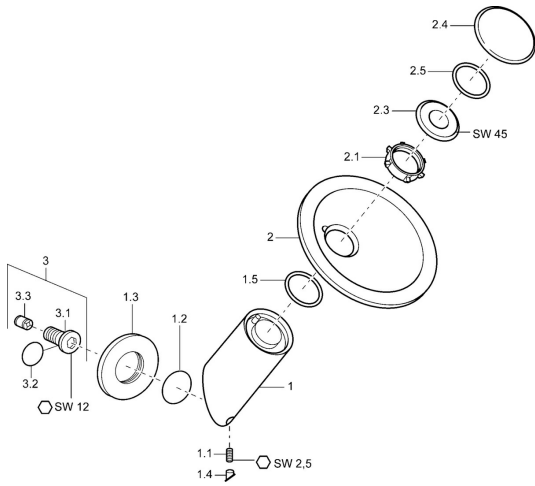

EAN: 4015474065307  
[static.hansa.com/5617010079](https://static.hansa.com/5617010079)

- Douche oplossingen
- Hulpuitrustingen
- Wandmontage
- Terugslagklep

## Technische gegevens

### Technische eigenschappen

Warmwatertoevoer	<b>max. +80°C</b>
Werkdruk	<b>0.5-10 bar</b>
Terugstroom beveiliging (EN1717)	<b>EB</b>

### SP5617010078

	Naam	Code
1.1	Schroef, M6x9 Stopgezet	59911237
1.2	O-ring, 34x2	59912533
1.3	Afdekplaat Chroom Stopgezet	59912134
1.4	Plug Chroom Stopgezet	59912534
1.5	O-ring, 50.52x1.78	59906841
2	Glass bowl, d 190 mm Satijn Stopgezet	59912518
2	Glass bowl, d 190 mm Transparent	59912517
2.1	Bevestigingsset, M30x1	59912521
2.3	Schroef, M30x1, AF45	59912523
2.4	Sierdop Chroom Stopgezet	59912530
3	Aansluitnippel, G1/2	59911229
3.2	O-ring, d 25x2.5	59905053
3.3	Terugslagklep	59905714
N.I.	Doorvoerbegrenzer, 22L/min Stopgezet	59912532