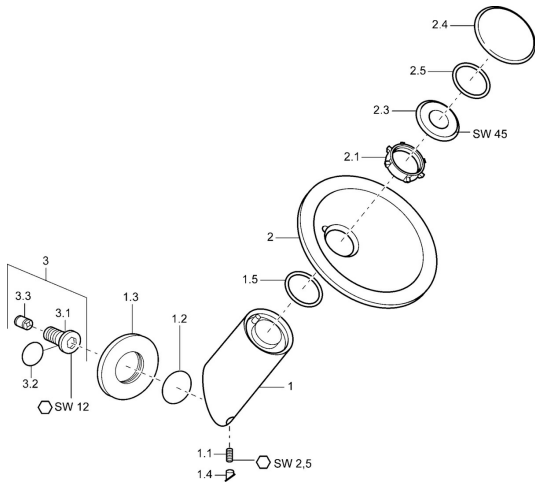

EAN: 4015474065307
static.hansa.com/5617010079

- Dusche
- Zubehör
- Wandmontage
- Rückflussverhinderer

Technische Daten

Technische Eigenschaften

Warmwasserversorgung	max. +80°C
Arbeitsdruck	0.5-10 bar
Sicherungseinrichtung (EN1717)	EB

Ersatzteile

SP5617010078

	Name	Art.-Nr.
1.1	Schraube, M6x9 Ausgelaufen	59911237
1.2	O-Ring, 34x2	59912533
1.3	Rosette Ausgelaufen	59912134
1.4	Blindstopfen Ausgelaufen	59912534
1.5	O-Ring, 50.52x1.78	59906841
2	Glasschale, d 190 mm Satin Ausgelaufen	59912518
2	Glasschale, d 190 mm Transparent	59912517
2.1	Befestigungssatz, M30x1	59912521
2.3	Ringschraube, M30x1, AF45	59912523
2.4	Dekorkappe Ausgelaufen	59912530
3	Anschlussnippel, G1/2	59911229
3.2	O-Ring, d 25x2.5	59905053
3.3	Rückschlagventil	59905714
N.I.	Durchflussbegrenzer, 22L/min Ausgelaufen	59912532