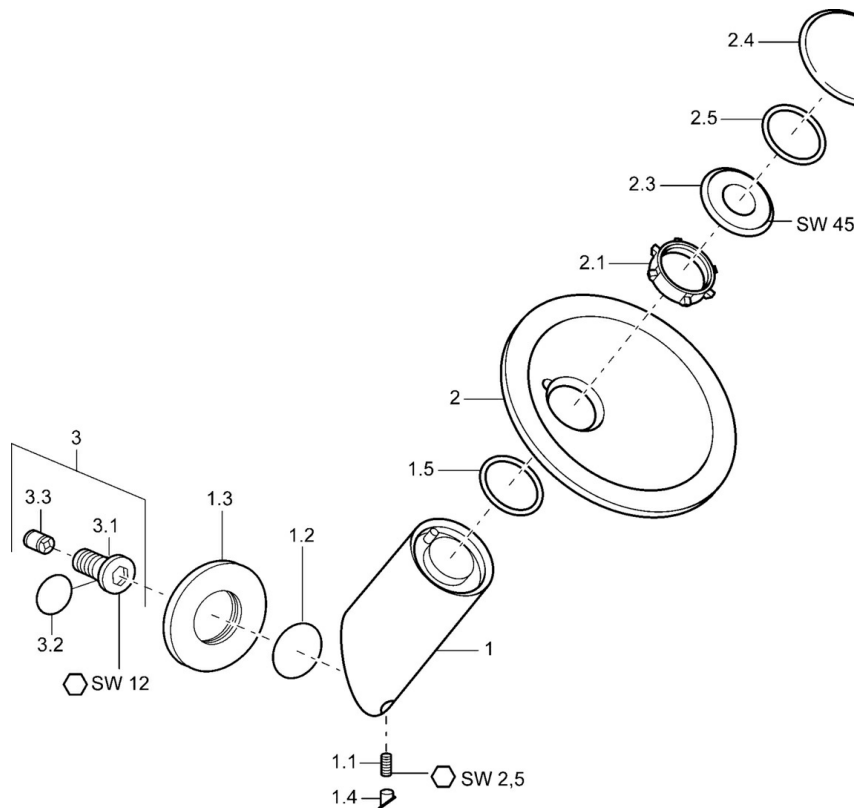

EAN: 4015474065307
static.hansa.com/5617010079

- Dusche
- Zubehör
- Wandmontage
- Rückflussverhinderer

Technische Daten

Technische Eigenschaften

Warmwasserversorgung	max. +80°C
Arbeitsdruck	0.5-10 bar
Sicherungseinrichtung (EN1717)	EB

Ersatzteile

SP5617010078

	Name	Art.-Nr.
1.1	Schraube, M6x9 Ausgelaufen	59911237
1.2	O-Ring, 34x2	59912533
1.3	Rosette Ausgelaufen	59912134
1.4	Blindstopfen Ausgelaufen	59912534
1.5	O-Ring, 50.52x1.78	59906841
2	Glasschale, d 190 mm Satin Ausgelaufen	59912518
2	Glasschale, d 190 mm Transparent	59912517
2.1	Befestigungssatz, M30x1	59912521
2.3	Ringschraube, M30x1, AF45	59912523
2.4	Dekorkappe Ausgelaufen	59912530
3	Anschlussnippel, G1/2	59911229
3.2	O-Ring, d 25x2.5	59905053
3.3	Rückschlagventil	59905714
N.I.	Durchflussbegrenzer, 22L/min Ausgelaufen	59912532