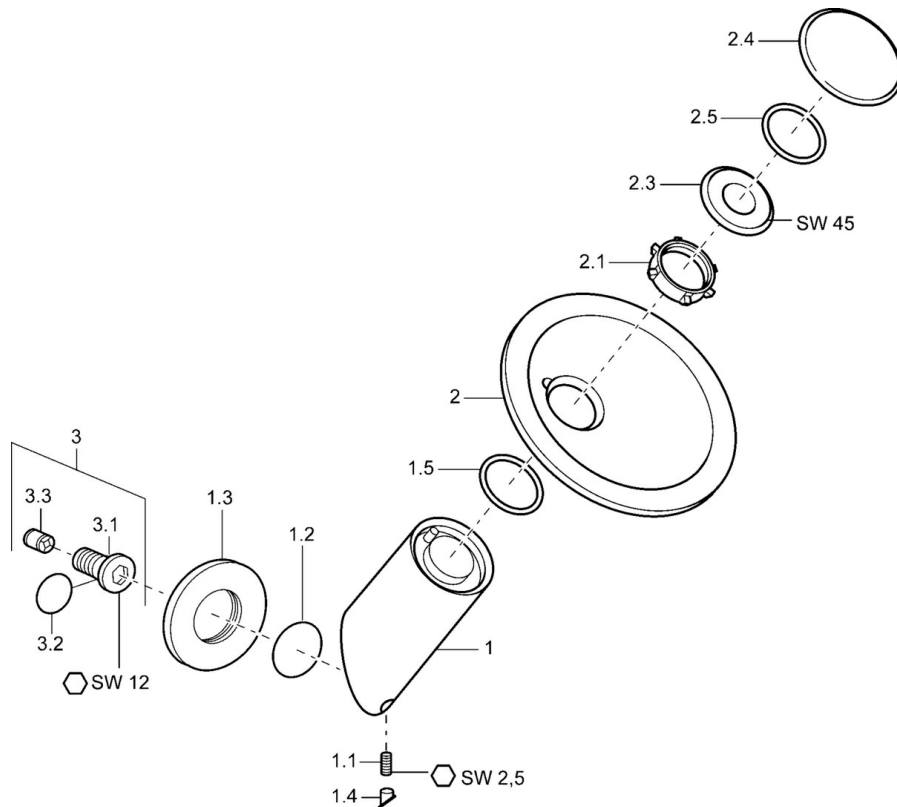

EAN: 4015474065291
static.hansa.com/5617010078

- Douche oplossingen
- Hulpuitrustingen
- Wandmontage
- Kraanhuis gemaakt van DZR messing
- Waterval perlator

Technische gegevens

Doorstromingseigenschappen

Doorstroomhoeveelheid bij 3 bar (met debietbegrenzers) **19.8 l/min**

Technische eigenschappen

DN-maat **DN15**
 Warmwatertoevoer **max. +80°C**
 Werkdruk **1-10 bar**
 Aansluitmaat **G1/2**
 Projectie **194 mm**

Reserveonderdelen

SP5617010078

	Naam	Code
1.1	Schroef, M6x9 Stopgezet	5991237
1.2	O-ring, 34x2	59912533
1.3	Afdekschroef Chrom Stopgezet	59912134
1.4	Plug Chrom Stopgezet	59912534
1.5	O-ring, 50.52x1.78	59906841
2	Glass bowl, d 190 mm Satijn Stopgezet	59912518
2	Glass bowl, d 190 mm Transparent	59912517
2.1	Bevestigingsset, M30x1	59912521
2.3	Schroef, M30x1, AF45	59912523
2.4	Sierdop Chrom Stopgezet	59912530
3	Aansluitnippel, G1/2	59911229
3.2	O-ring, d 25x2.5	59905053
3.3	Terugslagklep	59905714
N.I.	Doorvoerbegrenzer, 22L/min Stopgezet	59912532