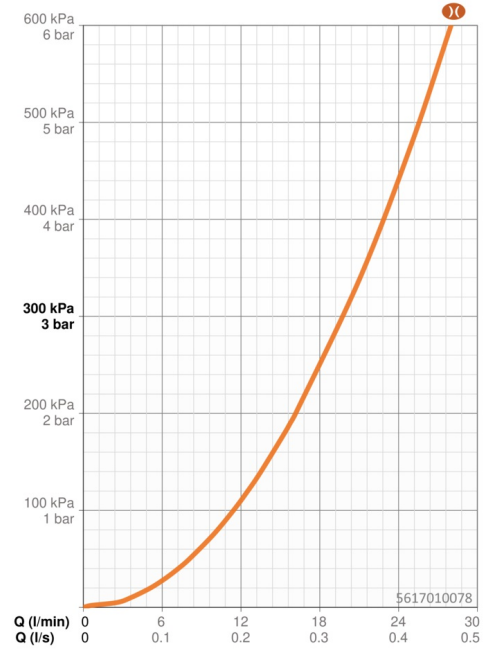

Doorstroomhoeveelheid bij 3 bar (met debietbegrenzers) **19.8 l/min**

Technische eigenschappen

DN-maat **DN15**
 Warmwatertoevoer **max. +80°C**
 Werkdruk **1-10 bar**
 Aansluitmaat **G1/2**
 Projectie **194 mm**