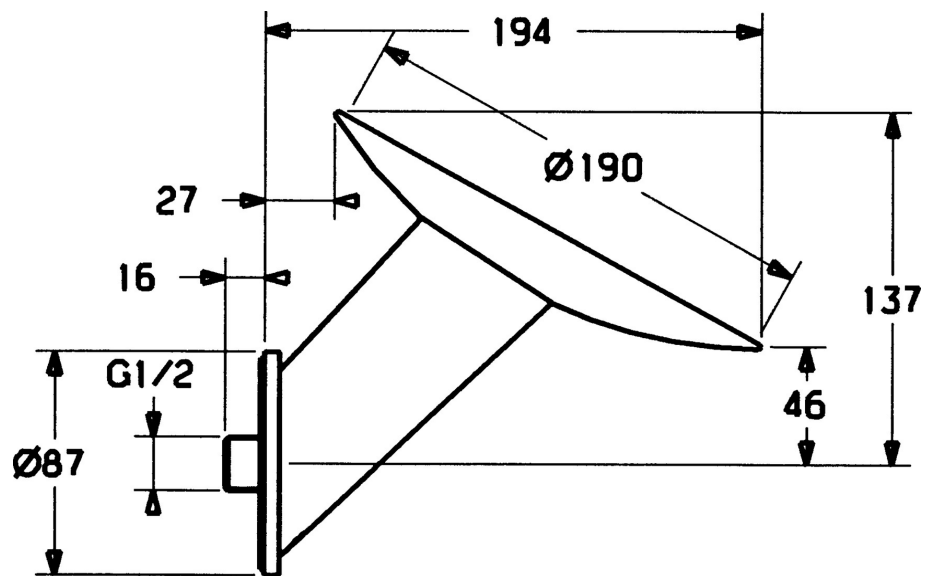

EAN: 4015474065291
static.hansa.com/5617010078

- Douche oplossingen
- Hulpuitrustingen
- Wandmontage
- Kraanhuis gemaakt van DZR messing
- Waterval perlator

Technische gegevens

Doorstromingseigenschappen

Doorstroomhoeveelheid bij 3 bar (met debietbegrenzers) **19.8 l/min**

Technische eigenschappen

DN-maat **DN15**
 Warmwatertoevoer **max. +80°C**
 Werkdruk **1-10 bar**
 Aansluitmaat **G1/2**
 Projectie **194 mm**

Reserveonderdelen

SP5617010078

	Naam	Code
1.1	Schroef, M6x9 Stopgezet	5991237
1.2	O-ring, 34x2	59912533
1.3	Afdekschroef Chrom Stopgezet	59912134
1.4	Plug Chrom Stopgezet	59912534
1.5	O-ring, 50.52x1.78	59906841
2	Glass bowl, d 190 mm Satijn Stopgezet	59912518
2	Glass bowl, d 190 mm Transparent	59912517
2.1	Bevestigingsset, M30x1	59912521
2.3	Schroef, M30x1, AF45	59912523
2.4	Sierdop Chrom Stopgezet	59912530
3	Aansluitnippel, G1/2	59911229
3.2	O-ring, d 25x2.5	59905053
3.3	Terugslagklep	59905714
N.I.	Doorvoerbegrenzer, 22L/min Stopgezet	59912532