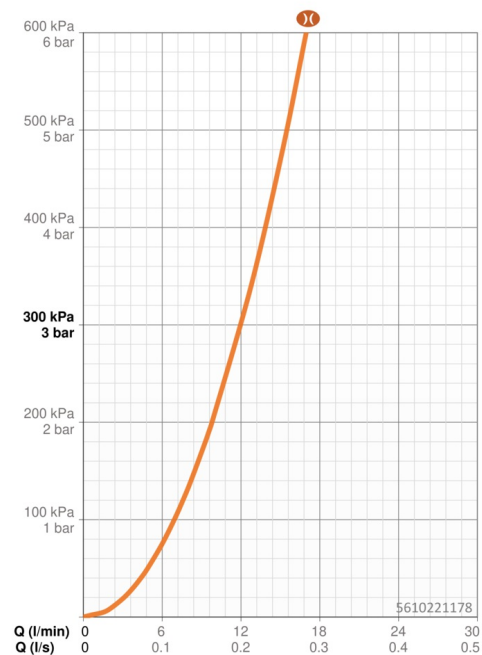

Technické údaje

Vlastnosti prietoku

Prietok pri tlaku 3 bar (s obmedzovačmi prietoku) **12.0 l/min**

Technické vlastnosti

Veľkosť DN (menovitý rozmer) **DN15**
Dodávka teplej vody **max. +70°C**
Pracovný tlak **1-10 bar**
Spojovacia veľkosť **G3/8**
Projection **169 mm**
Materiál **Mosadz**

Predpisy

Norma EN **EN 15091**
Trieda ochrany **IP 55**

reddot design award
winner 2003