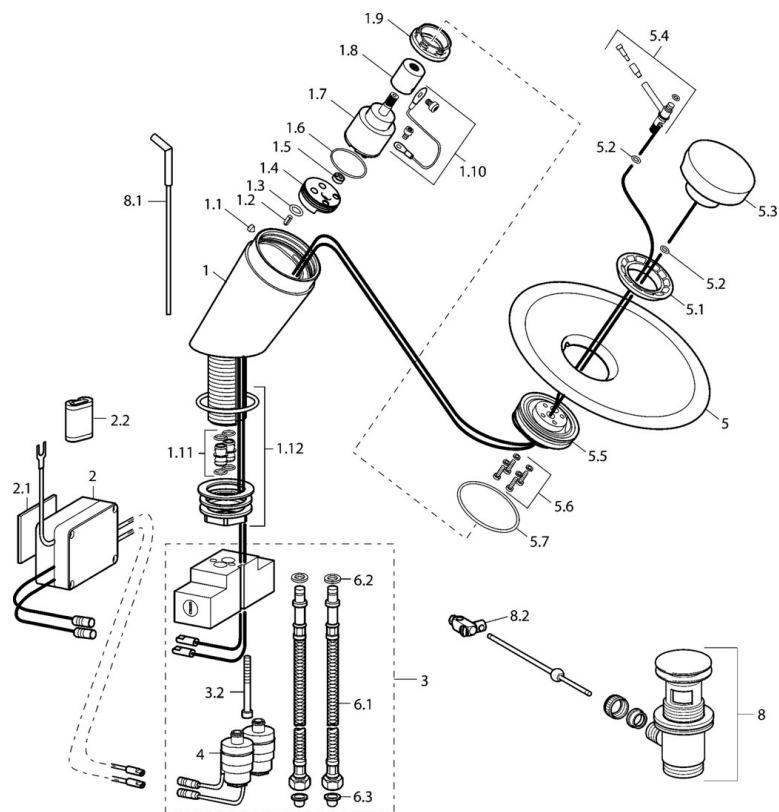

EAN: 4015474111370
static.hansa.com/5610221178

- Umývadlo
- Bezdotyková
- Stojanková
- Pevné výtokové rameno
- Odtoková garnitúra s tiahlom
- Zmiešavací ventil pre ručné nastavenie teploty vody, Filter, filtre na nečistoty
- Flexibilné pripojovacie hadičky
- Telo batérie z mosadze DZR
- Prívalový prúd vody

Technické údaje

Vlastnosti prietoku

Prietok pri tlaku 3 bar (s obmedzovačmi prietoku) **12.0 l/min**

Technické vlastnosti

Veľkosť DN (menovitý rozmer) **DN15**
 Dodávka teplej vody **max. +70°C**
 Pracovný tlak **1-10 bar**
 Spojovacia veľkosť **G3/8**
 Projection **169 mm**
 Materiál **Mosadz**

Predpisy

Norma EN **EN 15091**
 Trieda ochrany **IP 55**

reddot design award
winner 2003

Náhradné diely

SP5610221178

Název	Kód
1.1 Skrutka, M4x4	59901027
1.3 O-krúžok, 9x2	59905095
1.7 Kartuš Ukončené	59913007
1.9 Pritlačná matica, M37x1, AF30 Ukončené	59912111
1.11 Pripojovacie matice Ukončené	59913006
1.12 Upevňovací set Ukončené	59913004
2 Electronics Ukončené	59912999
2.2 Batéria, 2CR5 6 V	59911670
3 Uzatvárací ventil Ukončené	59913005
4 Elektromagnetický ventil, SW17 Ukončené	59913000
5 Glass bowl, d 190 mm Transparentná	59912517
5.4 Ovládacia rukoväť Ukončené	59913001
5.6 Skrutka Ukončené	59913008
6.1 Flexibilná hadička, L=500, G3/8-M10x1	59911767
6.2 O-krúžok, d 7.65x1.78	59902337
6.3 Čistiaci filter	59911684
8 Vypúšťací ventil umývadla	59911441
8.1 Ovládacie tiahlo	59912527
8.2 Spojovací diel tiahla	59904624
N.I. Spojovacie potrubie, L=430, M10x1	59912550
N.I. Monočlánok lítiový, DL223A /CR-P2	59912443