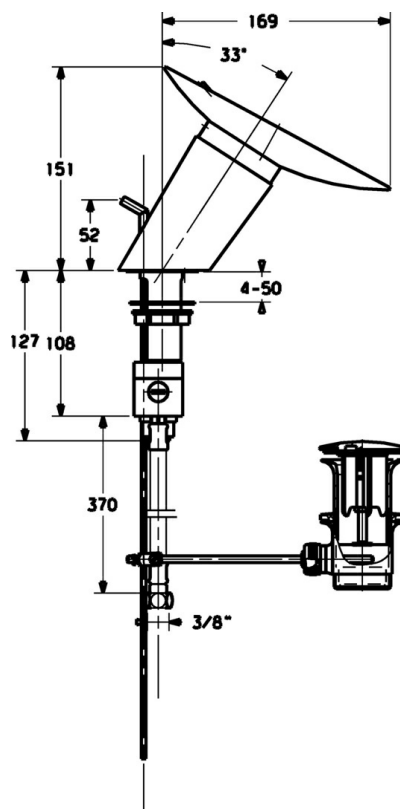

EAN: 4015474111370
static.hansa.com/5610221178

- Umývadlo
- Bezdotyková
- Stojanková
- Pevné výtokové rameno
- Odtoková garnitúra s tiahlom
- Zmiešavací ventil pre ručné nastavenie teploty vody, Filter, filtre na nečistoty
- Flexibilné pripojovacie hadičky
- Telo batérie z mosadze DZR
- Prívalový prúd vody

Technické údaje

Vlastnosti prietoku

Prietok pri tlaku 3 bar (s obmedzovačmi prietoku) **12.0 l/min**

Technické vlastnosti

Veľkosť DN (menovitý rozmer) **DN15**
 Dodávka teplej vody **max. +70°C**
 Pracovný tlak **1-10 bar**
 Spojovacia veľkosť **G3/8**
 Projection **169 mm**
 Materiál **Mosadz**

Predpisy

Norma EN **EN 15091**
 Trieda ochrany **IP 55**

reddot design award
winner 2003

Náhradné diely

SP5610221178

Název	Kód
1.1 Skrutka, M4x4	59901027
1.3 O-krúžok, 9x2	59905095
1.7 Kartuš Ukončené	59913007
1.9 Pritlačná matica, M37x1, AF30 Ukončené	59912111
1.11 Pripojovacie matice Ukončené	59913006
1.12 Upevňovací set Ukončené	59913004
2 Electronics Ukončené	59912999
2.2 Batéria, 2CR5 6 V	59911670
3 Uzatvárací ventil Ukončené	59913005
4 Elektromagnetický ventil, SW17 Ukončené	59913000
5 Glass bowl, d 190 mm Transparentná	59912517
5.4 Ovládacia rukoväť Ukončené	59913001
5.6 Skrutka Ukončené	59913008
6.1 Flexibilná hadička, L=500, G3/8-M10x1	59911767
6.2 O-krúžok, d 7.65x1.78	59902337
6.3 Čistiaci filter	59911684
8 Vypúšťací ventil umývadla	59911441
8.1 Ovládacie tiahlo	59912527
8.2 Spojovací diel tiahla	59904624
N.I. Spojovacie potrubie, L=430, M10x1	59912550
N.I. Monočlánok lítiový, DL223A /CR-P2	59912443