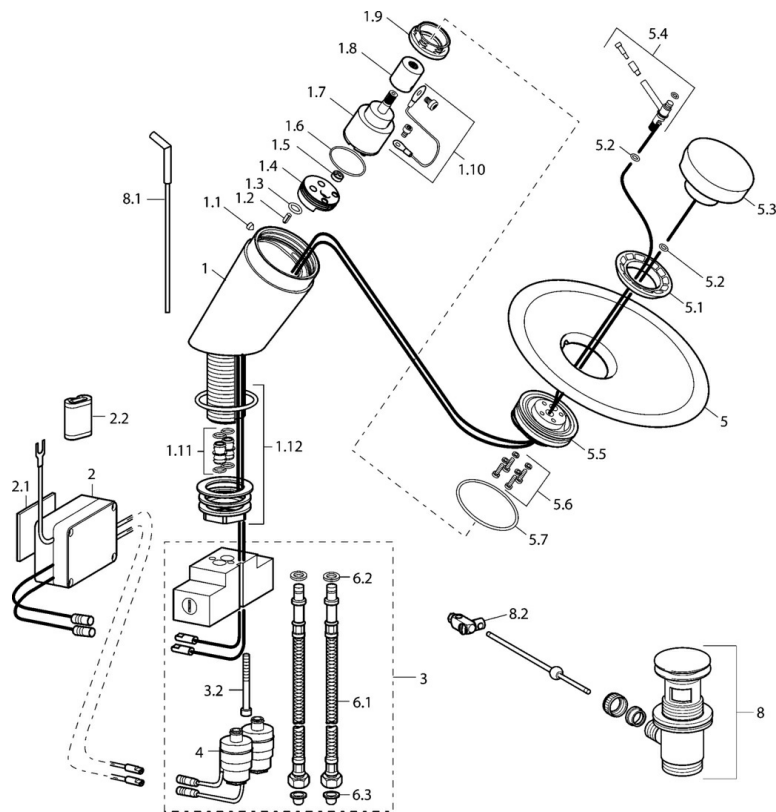

EAN: 4015474111370
static.hansa.com/5610221178

- Wastafel
- Elektronisch
- Wastafelmontage
- Vaste uitloop
- Afvoergarnituur met trekstang
- Binnendeel voor temperatuur instelling, Vuilfilter(s)
- Flexibele aansluitslang(en)
- Kraanhuis gemaakt van DZR messing
- Waterval perlator

Technische gegevens

Doorstromingseigenschappen

Doorstroomhoeveelheid bij 3 bar (met debietbegrenzers) **12.0 l/min**

Technische eigenschappen

DN-maat **DN15**
Warmwatertoevoer **max. +70°C**
Werkdruk **1-10 bar**
Aansluitmaat **G3/8**
Projection **169 mm**
Materiaal **brass**

Voorschriften

EN-norm **EN 15091**
Beschermingsklasse **IP 55**

reddot design award
winner 2003

Reserveonderdelen

SP5610221178

Naam	Code	
1.1	Schroef, M4x4	59901027
1.3	O-ring, 9x2	59905095
1.7	Binnenwerk Stopgezet	59913007
1.9	Schroefring, M37x1, AF30 Stopgezet	59912111
1.11	Aansluiting moer Stopgezet	59913006
1.12	Bevestigingsset Stopgezet	59913004
2	Electronics Stopgezet	59912999
2.2	Batterij, 2CR5 6 V	59911670
3	Afsluiter Stopgezet	59913005
4	Magneetventiel, SW17 Stopgezet	59913000
5	Glass bowl, d 190 mm Transparent	59912517
5.4	Hendel Chroom Stopgezet	59913001
5.6	Schroef Stopgezet	59913008
6.1	Flexibele aansluitingen, L=500, G3/8-M10x1	59911767
6.2	O-ring, d 7.65x1.78	59902337
6.3	Vuilfilter	59911684
8	Wastegarnituur Chroom	59911441
8.1	Trekstang Chroom	59912527
8.2	Gewrichtstuk	59904624
N.I.	Koppelingsbuisdeel], L=430, M10x1	59912550
N.I.	Lithium batterij, DL223A /CR-P2	59912443