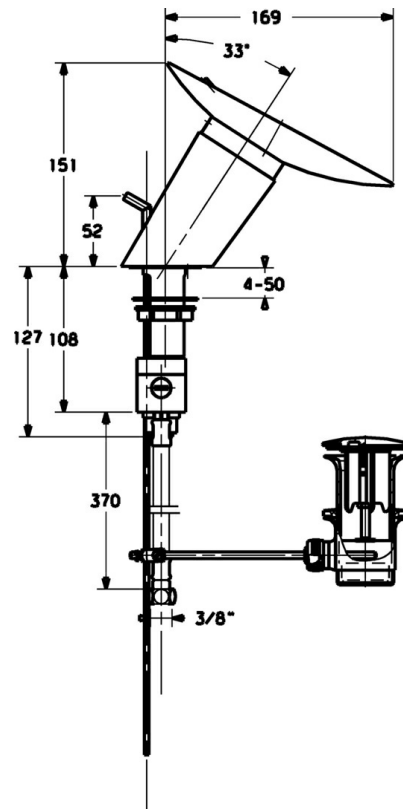

EAN: 4015474111370
static.hansa.com/5610221178

- Wastafel
- Elektronisch
- Wastafelmontage
- Vaste uitloop
- Afvoergarnituur met trekstang
- Binnendeel voor temperatuur instelling, Vuilfilter(s)
- Flexibele aansluitslang(en)
- Kraanhuis gemaakt van DZR messing
- Waterval perlator

Technische gegevens

Doorstromingseigenschappen

Doorstroomhoeveelheid bij 3 bar (met debietbegrenzers) **12.0 l/min**

Technische eigenschappen

DN-maat **DN15**
Warmwatertoevoer **max. +70°C**
Werkdruk **1-10 bar**
Aansluitmaat **G3/8**
Projection **169 mm**
Materiaal **brass**

Voorschriften

EN-norm **EN 15091**
Beschermingsklasse **IP 55**

reddot design award
winner 2003

Reserveonderdelen

SP5610221178

Naam	Code	
1.1	Schroef, M4x4	59901027
1.3	O-ring, 9x2	59905095
1.7	Binnenwerk Stopgezet	59913007
1.9	Schroefring, M37x1, AF30 Stopgezet	59912111
1.11	Aansluiting moer Stopgezet	59913006
1.12	Bevestigingsset Stopgezet	59913004
2	Electronics Stopgezet	59912999
2.2	Batterij, 2CR5 6 V	59911670
3	Afsluiter Stopgezet	59913005
4	Magneetventiel, SW17 Stopgezet	59913000
5	Glass bowl, d 190 mm Transparent	59912517
5.4	Hendel Chroom Stopgezet	59913001
5.6	Schroef Stopgezet	59913008
6.1	Flexibele aansluitingen, L=500, G3/8-M10x1	59911767
6.2	O-ring, d 7.65x1.78	59902337
6.3	Vuilfilter	59911684
8	Wastegarnituur Chroom	59911441
8.1	Trekstang Chroom	59912527
8.2	Gewrichtstuk	59904624
N.I.	Koppelingsbuisdeel], L=430, M10x1	59912550
N.I.	Lithium batterij, DL223A /CR-P2	59912443