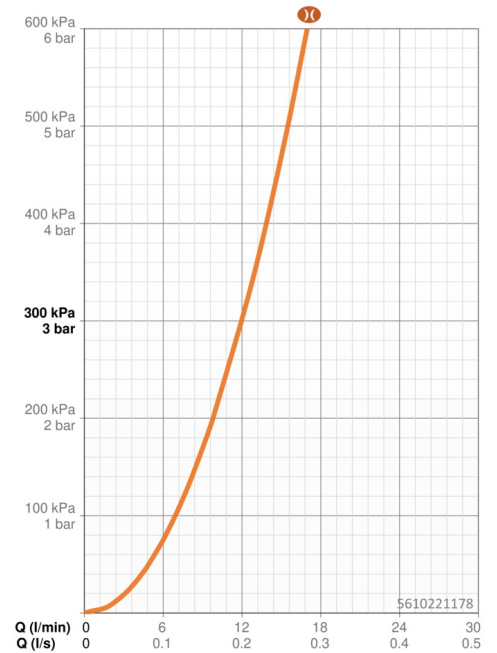

Technische gegevens

Doorstromingseigenschappen

Doorstroomhoeveelheid bij 3 bar (met debietbegrenzers) **12.0 l/min**

Technische eigenschappen

DN-maat **DN15**
Warmwatertoevoer **max. +70°C**
Werkdruk **1-10 bar**
Aansluitmaat **G3/8**
Projection **169 mm**
Materiaal **brass**

Voorschriften

EN-norm **EN 15091**
Beschermingsklasse **IP 55**

reddot design award
winner 2003