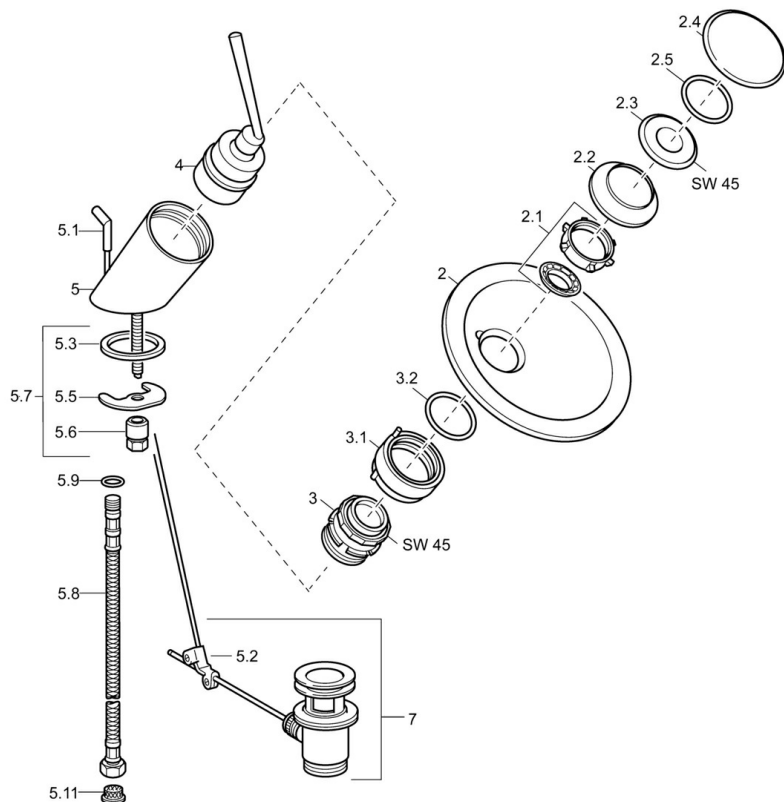

### Technické vlastnosti

Dodávka teplej vody  
Pracovný tlak

max. +80°C  
0.5-10 bar

reddot design award  
winner 2003

**DESIGN PLUS**

Design Center  
Stuttgart

### SP5609210178

	Názov	Kód
2	Glass bowl, d 190 mm Transparentná	59912517
2	Glass bowl, d 190 mm Saténová Ukončené	59912518
2	Glass bowl, d 160 mm Transparentná Ukončené	59912519
2	Glass bowl, d 160 mm Saténová Ukončené	59912520
2.1	Upevňovací set, M30x1	59912521
2.2	Membrána Ukončené	59912522
2.3	Očné skrutka, M30x1, AF45	59912523
2.4	Dekoratívne krúžok	59912524
2.5	O-krúžok, d 42x1.5	59912531
3	Upevňovacie matice, M55x1, AF45	59912525
3.1	Krúžok	59912526
3.2	O-krúžok (komplet)	59912546
4	Kartuš, 4.8 Murano	59912387
5.1	Ovládacie tiahlo	59912527
5.2	Spojovací diel tiahla	59904624
5.3	Tesnenie, 37x48x3.5	59911422
5.5		59904765
5.6	Skrutka, M8x1, SW13	59904766
5.7	Upevňovací set	59910749
5.8	Flexibilná hadička, L=500, G3/8-M10x1	59911767
5.9	O-krúžok, d 6.75x1.78	59902351
5.11	Čistiaci filter	59911684
7	Vypúšťací ventil umývadla	59911441
N.I.	Spojovacie potrubie, L=430, M10x1	59912550
N.I.	Socket wrench, SW36	59913900