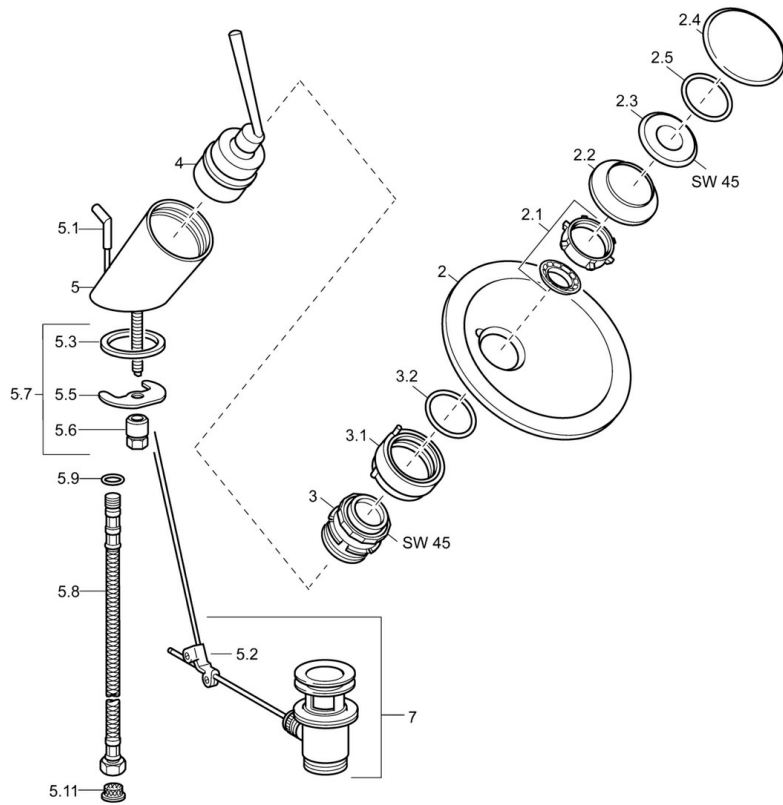

EAN: 4015474065215
static.hansa.com/5609210179

- Wastafel
- Eengreeps
- Wastafelmontage
- Chroom
- Debietgreep
- Vuilfilter(s)

Technische gegevens

Technische eigenschappen

Warmwatertoevoer	max. +80°C
Werkdruk	0.5-10 bar

DESIGN PLUS

reddot design award
winner 2003

Reserveonderdelen

SP5609210178

	Naam	Code
2	Glass bowl, d 190 mm Transparent	59912517
2	Glass bowl, d 190 mm Satijn Stopgezet	59912518
2	Glass bowl, d 160 mm Transparent Stopgezet	59912519
2	Glass bowl, d 160 mm Satijn Stopgezet	59912520
2.1	Bevestigingsset, M30x1	59912521
2.2	Membraan Stopgezet	59912522
2.3	Schroefoog, M30x1, AF45	59912523
2.4	Decoratieve ring Chroom	59912524
2.5	O-ring, d 42x1.5	59912531
3	Bevestigingsmoer, M55x1, AF45	59912525
3.1	Ring	59912526
3.2	O-ring	59912546
4	Binnenwerk , 4.8 Murano	59912387
5.1	Trekstang Chroom	59912527
5.2	Gewrichtstuk	59904624
5.3	Dichting, 37x48x3.5	59911422
5.5	Fixing plate	59904765
5.6	Schroef, M8x1, SW13	59904766
5.7	Bevestigingsset	59910749
5.8	Flexibele aansluitingen, L=500, G3/8-M10x1	59911767
5.9	O-ring, d 6.75x1.78	59902351
5.11	Vuilfilter	59911684
7	Wastegarnituur Chroom	59911441
N.I.	Koppelingsbuisdeel], L=430, M10x1	59912550
N.I.	Ratel, SW36	59913900