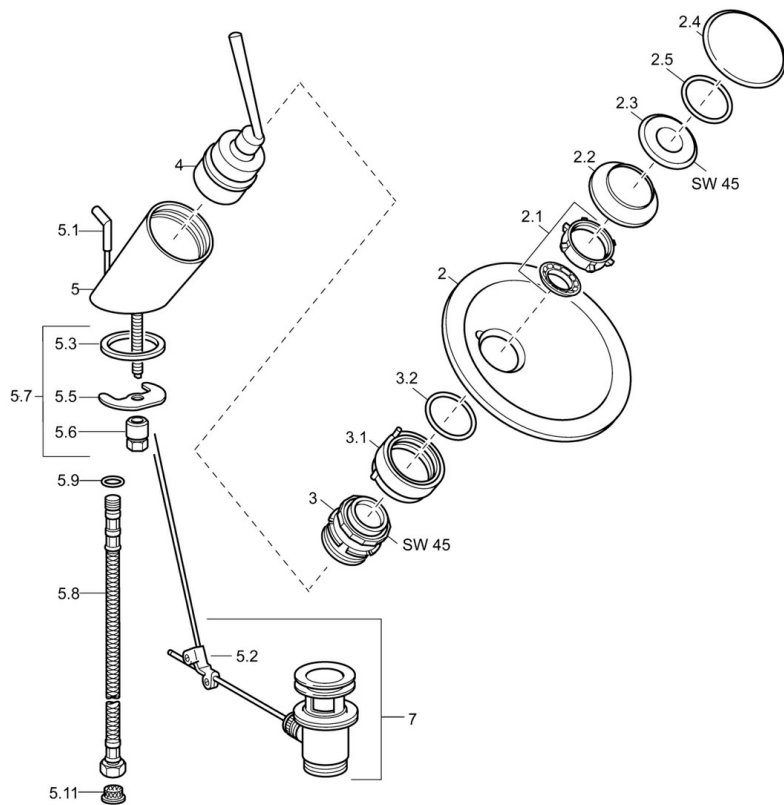

EAN: 4015474065215
static.hansa.com/5609210179

- Lavabo
- Monocommande
- Montage sur plaque
- Chrome
- Poignée de régulation du débit
- Filtre(s) à impuretés

Caractéristiques techniques

Caractéristiques techniques

SP5609210178

	Nom	Code
2	Glass bowl, d 190 mm Transparent	59912517
2	Glass bowl, d 190 mm Satin Arrêté	59912518
2	Glass bowl, d 160 mm Transparent Arrêté	59912519
2	Glass bowl, d 160 mm Satin Arrêté	59912520
2.1	Ensemble de fixation, M30x1	59912521
2.2	Membrane Arrêté	59912522
2.3	Vis Loop, M30x1, AF45	59912523
2.4	Anneau décoratif	59912524
2.5	Joint, d 42x1.5	59912531
3	Écrou de fixation, M55x1, AF45	59912525
3.1	Anneau	59912526
3.2	Joint torique	59912546
4	Cartouche, 4.8 Murano	59912387
5.1	Tirette de vidage	59912527
5.2	Joint	59904624
5.3	Joint, 37x48x3.5	59911422
5.5	Fixing plate	59904765
5.6	Vis, M8x1, SW13	59904766
5.7	Ensemble de fixation	59910749
5.8	Flexible d'alimentation, L=500, G3/8-M10x1	59911767
5.9	Joint, d 6.75x1.78	59902351
5.11	Filtre à impureté	59911684
7	Vidage	59911441
N.I.	Tuyau de raccordement, L=430, M10x1	59912550
N.I.	Socket wrench, SW36	59913900