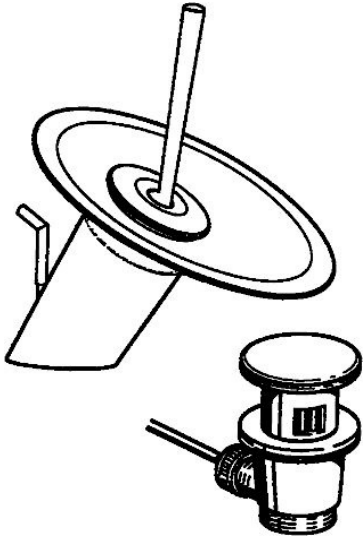

EAN: 4015474065215
static.hansa.com/5609210179

- Waschtisch
- Einhebelmischer
- Standmontage
- Chrom
- Durchflusseinstellgriff
- Schmutzfilter

Technische Daten

Technische Eigenschaften

Warmwasserversorgung

max. +80°C

Arbeitsdruck

0.5-10 bar

reddot design award
winner 2003

DESIGN PLUS

Design Center
Stuttgart

Ersatzteile

SP5609210178

	Name	Art.-Nr.
2	Glasschale, d 190 mm Transparent	59912517
2	Glasschale, d 190 mm Satin Ausgelaufen	59912518
2	Glasschale, d 160 mm Transparent Ausgelaufen	59912519
2	Glasschale, d 160 mm Satin Ausgelaufen	59912520
2.1	Befestigungssatz, M30x1	59912521
2.2	Membrane Ausgelaufen	59912522
2.3	Ringschraube, M30x1, AF45	59912523
2.4	Zierring	59912524
2.5	O-Ring, d 42x1.5	59912531
3	Befestigungsmutter, M55x1, AF45	59912525
3.1	Ring	59912526
3.2	O-Ringsatz	59912546
4	Kartusche, 4,8 Murano	59912387
5.1	Zugstange mit Knopf	59912527
5.2	Gelenkstück	59904624
5.3	Dichtung, 37x48x3.5	59911422
5.5	Befestigungsplatte	59904765
5.6	Schraube, M8x1, SW13	59904766
5.7	Befestigungssatz	59910749
5.8	Anschlußschlauch, L=500, G3/8-M10x1	59911767
5.9	O-Ring, d 6.75x1.78	59902351
5.11	Schmutzfilter	59911684
7	Ablaufgarnitur	59911441
N.I.	Anschlussrohr, L=430, M10x1	59912550
N.I.	Steckschlüssel, SW36	59913900