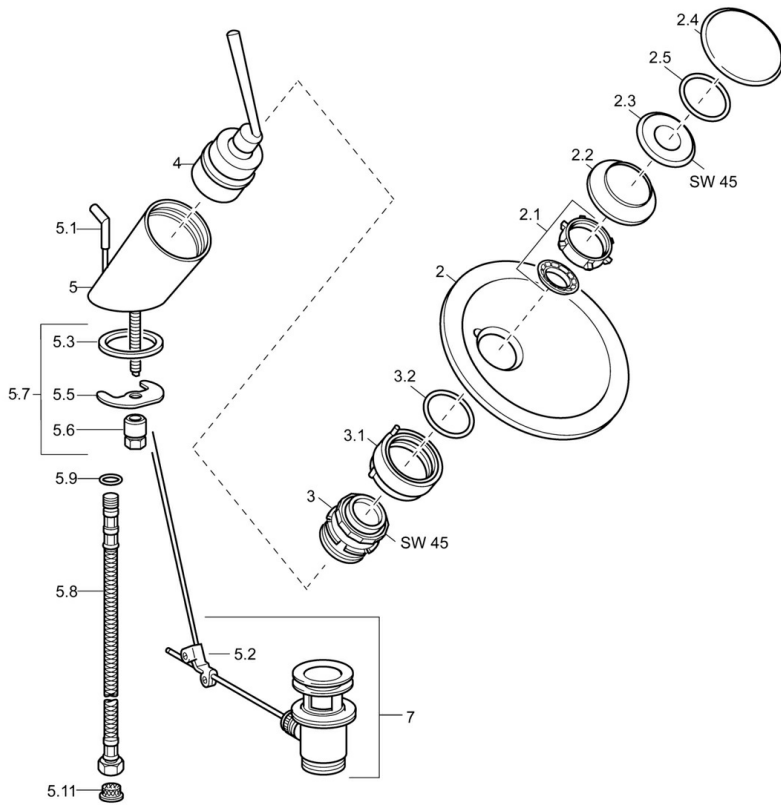

EAN: 4015474065215
static.hansa.com/5609210179

- Waschtisch
- Einhebelmischer
- Standmontage
- Chrom
- Durchflusseinstellgriff
- Schmutzfilter

Technische Daten

Technische Eigenschaften

Warmwasserversorgung

max. +80°C

Arbeitsdruck

0.5-10 bar

reddot design award
winner 2003

DESIGN PLUS

Design Center
Stuttgart

Ersatzteile

SP5609210178

	Name	Art.-Nr.
2	Glasschale, d 190 mm Transparent	59912517
2	Glasschale, d 190 mm Satin Ausgelaufen	59912518
2	Glasschale, d 160 mm Transparent Ausgelaufen	59912519
2	Glasschale, d 160 mm Satin Ausgelaufen	59912520
2.1	Befestigungssatz, M30x1	59912521
2.2	Membrane Ausgelaufen	59912522
2.3	Ringschraube, M30x1, AF45	59912523
2.4	Zierring	59912524
2.5	O-Ring, d 42x1.5	59912531
3	Befestigungsmutter, M55x1, AF45	59912525
3.1	Ring	59912526
3.2	O-Ringsatz	59912546
4	Kartusche, 4,8 Murano	59912387
5.1	Zugstange mit Knopf	59912527
5.2	Gelenkstück	59904624
5.3	Dichtung, 37x48x3.5	59911422
5.5	Befestigungsplatte	59904765
5.6	Schraube, M8x1, SW13	59904766
5.7	Befestigungssatz	59910749
5.8	Anschlußschlauch, L=500, G3/8-M10x1	59911767
5.9	O-Ring, d 6.75x1.78	59902351
5.11	Schmutzfilter	59911684
7	Ablaufgarnitur	59911441
N.I.	Anschlussrohr, L=430, M10x1	59912550
N.I.	Steckschlüssel, SW36	59913900