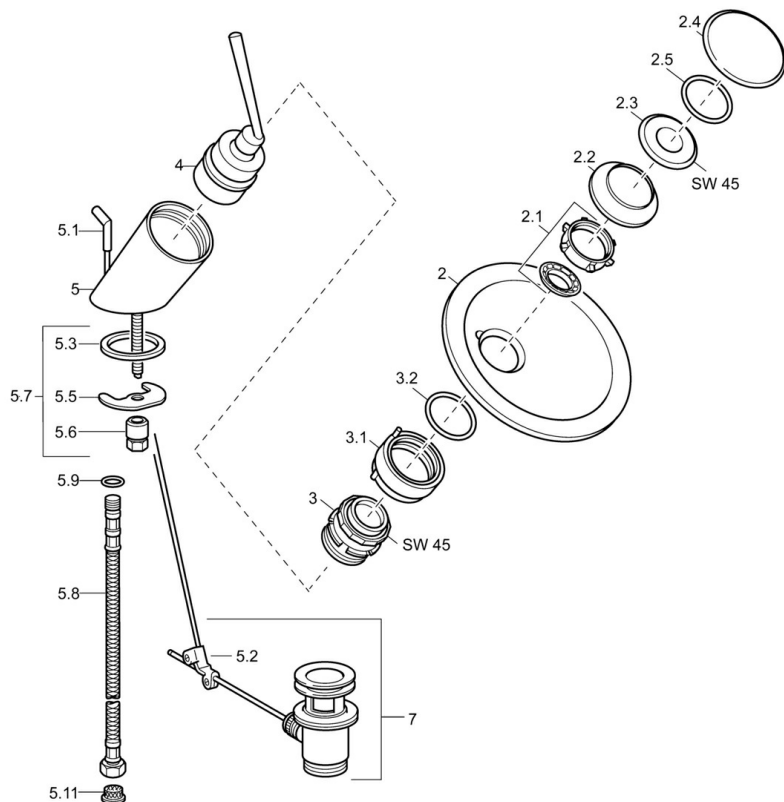

EAN: 4015474065215
static.hansa.com/5609210179

- Umyvadlo
- Jednopaková
- Stojánková
- Chrom
- Rukojeť regulátoru průtoku
- Filtr(y) na nečistoty

Technické údaje

Technické vlastnosti

Zdroj teplé vody	max. +80°C
Pracovní tlak	0.5-10 bar

DESIGN PLUS

Design Center
Stuttgart

reddot design award
winner 2003

Náhradní díly

SP5609210178

	Název	Kód
2	Glass bowl, d 190 mm Průhledná	59912517
2	Glass bowl, d 190 mm Saténová Ukončeno	59912518
2	Glass bowl, d 160 mm Průhledná Ukončeno	59912519
2	Glass bowl, d 160 mm Saténová Ukončeno	59912520
2.1	Upevňovací set, M30x1	59912521
2.2	Membrána Ukončeno	59912522
2.3	Oční šroub, M30x1, AF45	59912523
2.4	Dekoratívni kroužek	59912524
2.5	O-kroužek, d 42x1.5	59912531
3	Upevňovací matice, M55x1, AF45	59912525
3.1	Kroužek	59912526
3.2	O-kroužek	59912546
4	Kartuše, 4.8 Murano	59912387
5.1	Ovládací táhlo vypouštěcího ventilu	59912527
5.2	Spojovací díl táhel	59904624
5.3	Těsnění, 37x48x3.5	59911422
5.5	Upevňovací deska	59904765
5.6	Šroub, M8x1, SW13	59904766
5.7	Upevňovací set	59910749
5.8	Flexibilní hadička, L=500, G3/8-M10x1	59911767
5.9	O-kroužek, d 6.75x1.78	59902351
5.11	Čistící filtr	59911684
7	Vypouštěcí ventil	59911441
N.I.	Šroubení, L=430, M10x1	59912550
N.I.	Socket wrench, SW36	59913900