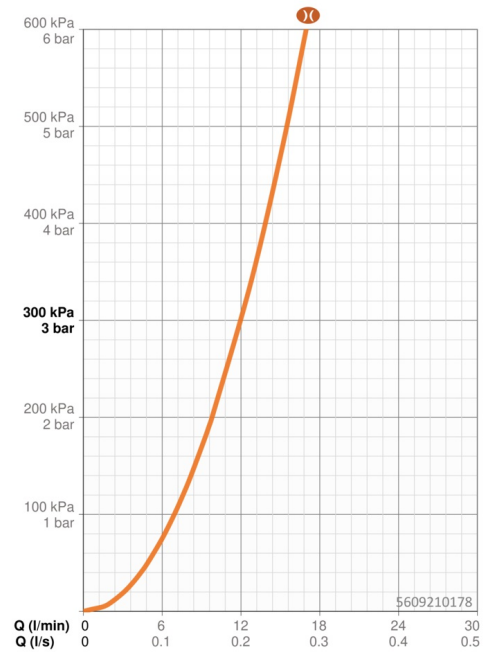

Technické údaje

Vlastnosti prietoku

Prietok pri tlaku 3 bar (s obmedzovačmi prietoku)	12.0 l/min
Pokles tlaku pri prietoku (0,2 l/s)	0.75 bar

Technické vlastnosti

Veľkosť DN (menovitý rozmer)	DN15
Dodávka teplej vody	max. +70°C
Pracovný tlak	1-10 bar
Spojovacia veľkosť	G3/8
Projection	164 mm
Materiál	Mosadz

Predpisy

Norma EN	EN 817

Schválenia a Prehlásenia

Vyhlásenie o zhode	DoC

DESIGN PLUS

reddot design award
winner 2003