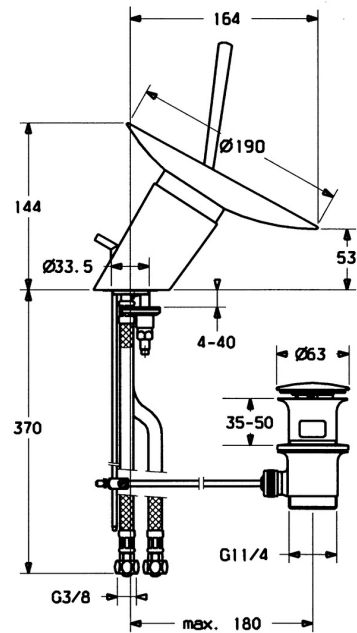

EAN: 4015474064973  
[static.hansa.com/5609210178](http://static.hansa.com/5609210178)

- Umývadlo
- Jednopáková
- Stojanková
- Chróm
- Pevné výtokové rameno
- Pin - tyčinková páka, Jedna ovládací páka / rukovät, Páka so symbolom teplej a studenej vody, Rukovät regulátora prietoku vody
- Odtoková garnitúra s tiahom
- Zmiešavací ventil pre ručné nastavenie teploty vody, Filter, filtre na nečistoty
- Flexibilné pripojovacie hadičky
- Telo batérie z mosadze DZR
- Prívalový prúd vody

### Technické vlastnosti

Veľkosť DN (menovitý rozmer)	<b>DN15</b>
Dodávka teplej vody	<b>max. +70°C</b>
Pracovný tlak	<b>1-10 bar</b>
Spojovacia veľkosť	<b>G3/8</b>
Projection	<b>164 mm</b>
Materiál	<b>Mosadz</b>

### SP5609210178

	Názov	Kód
2	Glass bowl, d 190 mm Transparentná	59912517
2	Glass bowl, d 190 mm Saténová Ukončené	59912518
2	Glass bowl, d 160 mm Transparentná Ukončené	59912519
2	Glass bowl, d 160 mm Saténová Ukončené	59912520
2.1	Upevňovací set, M30x1	59912521
2.2	Membrána Ukončené	59912522
2.3	Očné skrutka, M30x1, AF45	59912523
2.4	Dekoratívne krúžok	59912524
2.5	O-krúžok, d 42x1.5	59912531
3	Upevňovacie matice, M55x1, AF45	59912525
3.1	Krúžok	59912526
3.2	O-krúžok (komplet)	59912546
4	Kartuš, 4.8 Murano	59912387
5.1	Ovládacie tiahlo	59912527
5.2	Spojovací diel tiahla	59904624
5.3	Tesnenie, 37x48x3.5	59911422
5.5		59904765
5.6	Skrutka, M8x1, SW13	59904766
5.7	Upevňovací set	59910749
5.8	Flexibilná hadička, L=500, G3/8-M10x1	59911767
5.9	O-krúžok, d 6.75x1.78	59902351
5.11	Čistiaci filter	59911684
7	Vypúšťací ventil umývadla	59911441
N.I.	Spojovacie potrubie, L=430, M10x1	59912550
N.I.	Socket wrench, SW36	59913900