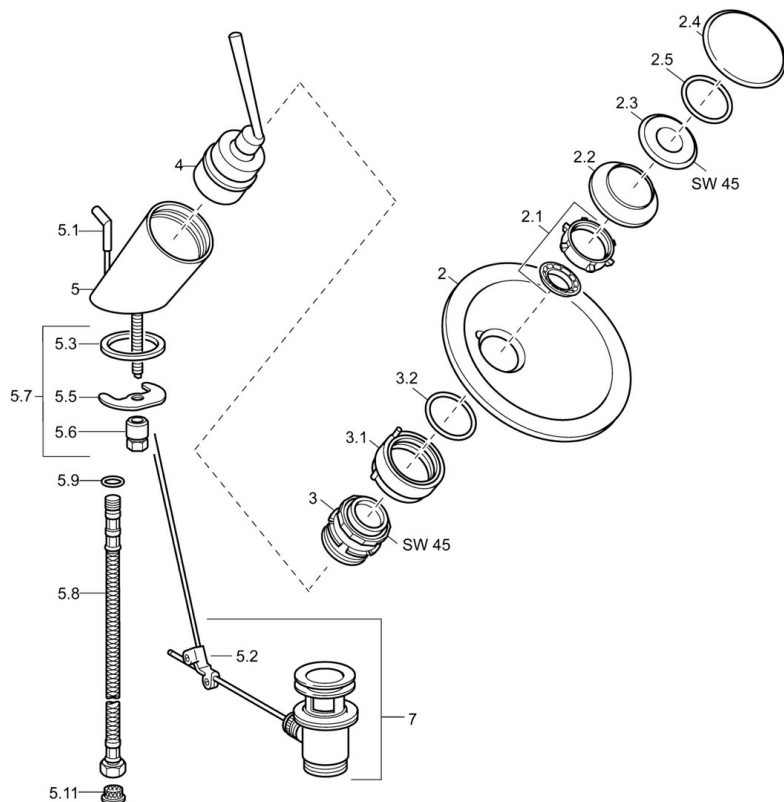

EAN: 4015474064973  
[static.hansa.com/5609210178](http://static.hansa.com/5609210178)

- Umývadlo
- Jednopáková
- Stojanková
- Chróm
- Pevné výtokové rameno
- Pin - tyčinková páka, Jedna ovládací páka / rukovät, Páka so symbolom teplej a studenej vody, Rukovät regulátora prietoku vody
- Odtoková garnitúra s tiahom
- Zmiešavací ventil pre ručné nastavenie teploty vody, Filter, filtre na nečistoty
- Flexibilné pripojovacie hadičky
- Telo batérie z mosadze DZR
- Prívalový prúd vody

### Technické vlastnosti

Veľkosť DN (menovitý rozmer)	<b>DN15</b>
Dodávka teplej vody	<b>max. +70°C</b>
Pracovný tlak	<b>1-10 bar</b>
Spojovacia veľkosť	<b>G3/8</b>
Projection	<b>164 mm</b>
Materiál	<b>Mosadz</b>

### SP5609210178

	Názov	Kód
2	Glass bowl, d 190 mm Transparentná	59912517
2	Glass bowl, d 190 mm Saténová Ukončené	59912518
2	Glass bowl, d 160 mm Transparentná Ukončené	59912519
2	Glass bowl, d 160 mm Saténová Ukončené	59912520
2.1	Upevňovací set, M30x1	59912521
2.2	Membrána Ukončené	59912522
2.3	Očné skrutka, M30x1, AF45	59912523
2.4	Dekoratívne krúžok	59912524
2.5	O-krúžok, d 42x1.5	59912531
3	Upevňovacie matice, M55x1, AF45	59912525
3.1	Krúžok	59912526
3.2	O-krúžok (komplet)	59912546
4	Kartuš, 4.8 Murano	59912387
5.1	Ovládacie tiahlo	59912527
5.2	Spojovací diel tiahla	59904624
5.3	Tesnenie, 37x48x3.5	59911422
5.5		59904765
5.6	Skrutka, M8x1, SW13	59904766
5.7	Upevňovací set	59910749
5.8	Flexibilná hadička, L=500, G3/8-M10x1	59911767
5.9	O-krúžok, d 6.75x1.78	59902351
5.11	Čistiaci filter	59911684
7	Vypúšťací ventil umývadla	59911441
N.I.	Spojovacie potrubie, L=430, M10x1	59912550
N.I.	Socket wrench, SW36	59913900