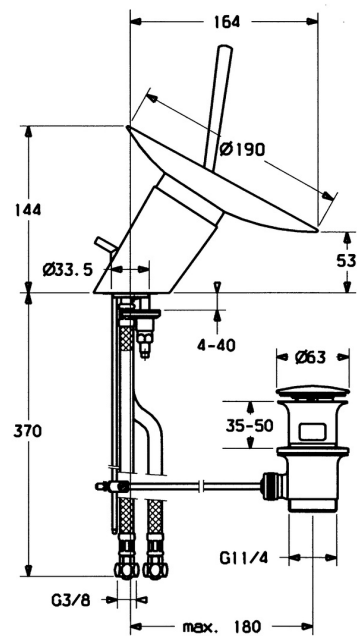

EAN: 4015474064973  
[static.hansa.com/5609210178](http://static.hansa.com/5609210178)

- Lavabo
- Monocomando
- Montaggio d'appoggio
- Cromo
- Bocca fissa
- Leva pin, Leva/Manopola monocomando, Leva con simbolo F+C, Manopola di regolazione portata
- Piletta di scarico con astina saltarello
- Valvola di miscelazione manuale, Filtro/i anti-impurità
- Collegamento con flessibili
- Ottone DZR
- Bocca a cascata

### Caratteristiche flusso

Portata 3 bar (con riduttori di flusso)	<b>12.0 l/min</b>
Perdita di pressione con portata (0,2 l/s)	<b>0.75 bar</b>

### Caratteristiche tecniche

Misura DN (dimensione nominale)	<b>DN15</b>
Fornitura di acqua calda	<b>max. +70°C</b>
Pressione di esercizio	<b>1-10 bar</b>
Misura della connessione	<b>G3/8</b>
Projection	<b>164 mm</b>
Materiale	<b>Ottone</b>

### SP5609210178

	Nome	Codice
2	Glass bowl, d 190 mm Trasparente	59912517
2	Glass bowl, d 190 mm Satinato Fuori produzione	59912518
2	Glass bowl, d 160 mm Trasparente Fuori produzione	59912519
2	Glass bowl, d 160 mm Satinato Fuori produzione	59912520
2.1	Set di fissaggio, M30x1	59912521
2.2	Membrana Fuori produzione	59912522
2.3	Vite eye, M30x1, AF45	59912523
2.4	Anello decorativo Cromo	59912524
2.5	O-ring, d 42x1.5	59912531
3	Dado di fissaggio, M55x1, AF45	59912525
3.1	Anello	59912526
3.2	O-ring	59912546
4	Cartuccia, 4.8 Murano	59912387
5.1	Asta saltarello Cromo	59912527
5.2	Snodo	59904624
5.3	Giunto, 37x48x3.5	59911422
5.5	Fixing plate	59904765
5.6	Screw, M8x1, SW13	59904766
5.7	Set di fissaggio	59910749
5.8	Cannette flessibili, L=500, G3/8-M10x1	59911767
5.9	O-ring, d 6.75x1.78	59902351
5.11	Filtro per impurità	59911684
7	Scarico a saltarello Cromo	59911441
N.I.	Tubo di accoppiamento, L=430, M10x1	59912550
N.I.	Socket wrench, SW36	59913900