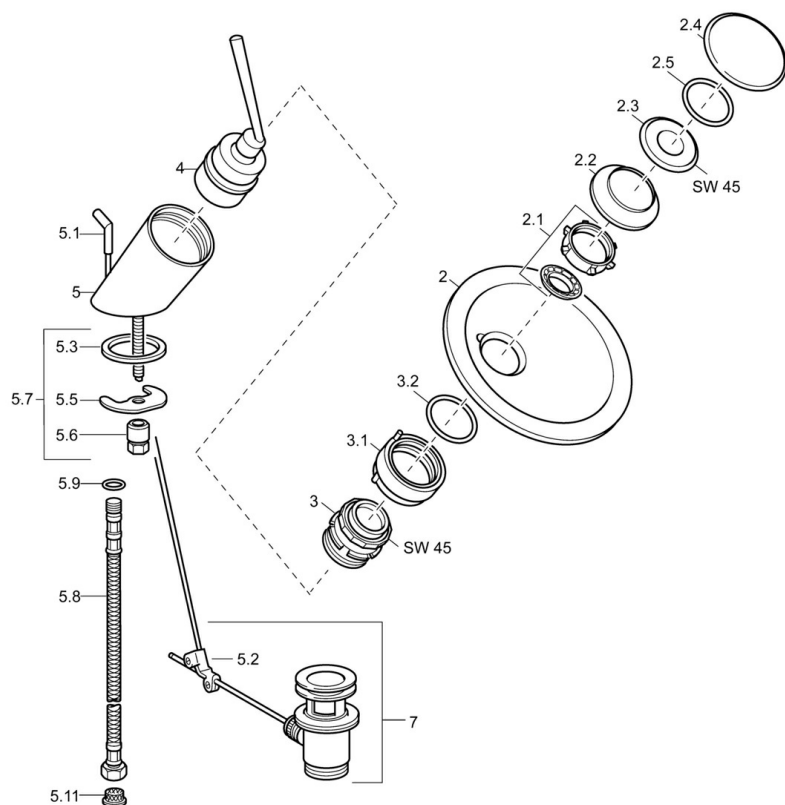

EAN: 4015474064973  
[static.hansa.com/5609210178](http://static.hansa.com/5609210178)

- Lavabo
- Monocomando
- Montaggio d'appoggio
- Cromo
- Bocca fissa
- Leva pin, Leva/Manopola monocomando, Leva con simbolo F+C, Manopola di regolazione portata
- Piletta di scarico con astina saltarello
- Valvola di miscelazione manuale, Filtro/i anti-impurità
- Collegamento con flessibili
- Ottone DZR
- Bocca a cascata

### Caratteristiche tecniche

Misura DN (dimensione nominale)	<b>DN15</b>
Fornitura di acqua calda	<b>max. +70°C</b>
Pressione di esercizio	<b>1-10 bar</b>
Misura della connessione	<b>G3/8</b>
Projection	<b>164 mm</b>
Materiale	<b>Ottone</b>

## Parti di ricambio

### SP5609210178

	Nome	Codice
2	Glass bowl, d 190 mm Trasparente	59912517
2	Glass bowl, d 190 mm Satinato Fuori produzione	59912518
2	Glass bowl, d 160 mm Trasparente Fuori produzione	59912519
2	Glass bowl, d 160 mm Satinato Fuori produzione	59912520
2.1	Set di fissaggio, M30x1	59912521
2.2	Membrana Fuori produzione	59912522
2.3	Vite eye, M30x1, AF45	59912523
2.4	Anello decorativo Cromo	59912524
2.5	O-ring, d 42x1.5	59912531
3	Dado di fissaggio, M55x1, AF45	59912525
3.1	Anello	59912526
3.2	O-ring	59912546
4	Cartuccia, 4.8 Murano	59912387
5.1	Asta saltarello Cromo	59912527
5.2	Snodo	59904624
5.3	Giunto, 37x48x3.5	59911422
5.5	Fixing plate	59904765
5.6	Screw, M8x1, SW13	59904766
5.7	Set di fissaggio	59910749
5.8	Cannette flessibili, L=500, G3/8-M10x1	59911767
5.9	O-ring, d 6.75x1.78	59902351
5.11	Filtro per impurità	59911684
7	Scarico a saltarello Cromo	59911441
N.I.	Tubo di accoppiamento, L=430, M10x1	59912550
N.I.	Socket wrench, SW36	59913900