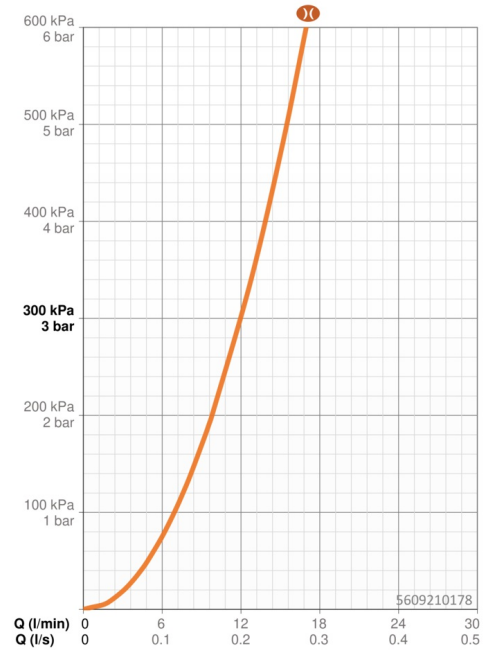

Dati tecnici

Caratteristiche flusso

Portata 3 bar (con riduttori di flusso)	12.0 l/min
Perdita di pressione con portata (0,2 l/s)	0.75 bar

Caratteristiche tecniche

Misura DN (dimensione nominale)	DN15
Fornitura di acqua calda	max. +70°C
Pressione di esercizio	1-10 bar
Misura della connessione	G3/8
Projection	164 mm
Materiale	Ottone

Norme

Standard EN	EN 817

Certificati/Dichiarazioni

Dichiarazione di conformità	DoC

reddot design award
winner 2003

DESIGN PLUS