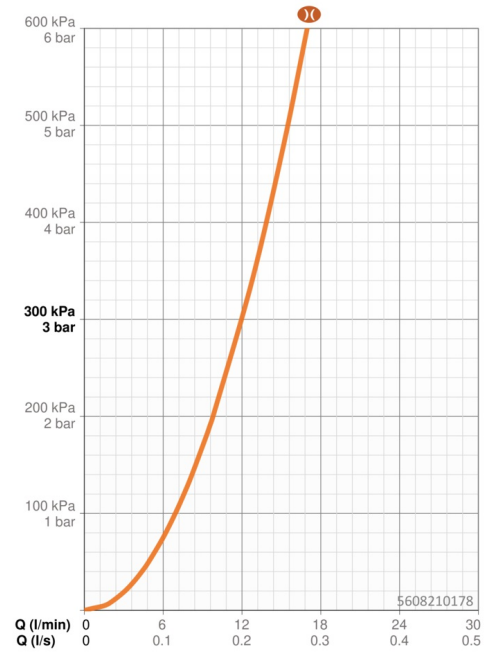

Technické údaje

Vlastnosti prietoku

Prietok pri tlaku 3 bar (s obmedzovačmi prietoku) **12.0 l/min**

Technické vlastnosti

Veľkosť DN (menovitý rozmer) **DN15**
Dodávka teplej vody **max. +70°C**
Pracovný tlak **1-10 bar**
Spojovacia veľkosť **G3/8**
Dĺžka / Výška **164 mm**
Projection **164 mm**
Materiál **Mosadz**

Predpisy

Norma EN **EN 817**