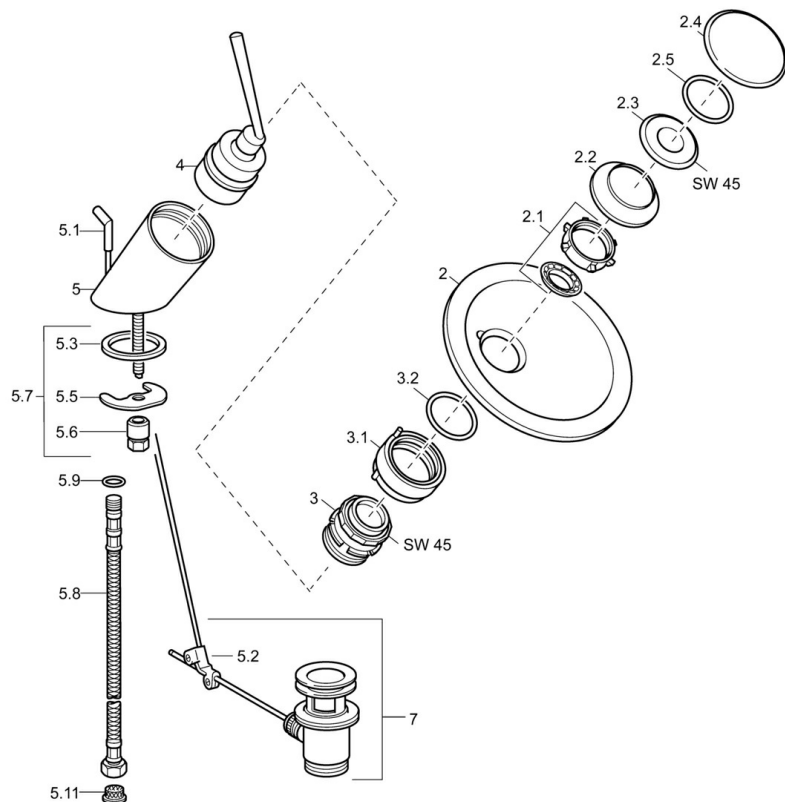

EAN: 4015474202306  
[static.hansa.com/5608210178](http://static.hansa.com/5608210178)

- Umývadlo
- Jednopáková
- Stojanková
- Chróm
- Pevné výtokové rameno
- Pin - tyčinková páka, Jedna ovládací páka / rukovät, Páka so symbolom teplej a studenej vody, Rukovät regulátora prietoku vody
- Zmiešavací ventil pre ručné nastavenie teploty vody, Filter, filtre na nečistoty
- Flexibilné pripojovacie hadičky
- Telo batérie z mosadze DZR
- Bez odtokovej garnitúry, Bez otvoru na tiahlo
- Prívalový prúd vody

### Technické vlastnosti

Veľkosť DN (menovitý rozmer) **DN15**  
Dodávka teplej vody **max. +70°C**  
Pracovný tlak **1-10 bar**  
Spojovacia veľkosť **G3/8**  
Dĺžka / Výška **164 mm**  
Projection **164 mm**  
Materiál **Mosadz**

### SP5609210178

	Názov	Kód
2	Glass bowl, d 190 mm Transparentná	59912517
2	Glass bowl, d 190 mm Saténová Ukončené	59912518
2	Glass bowl, d 160 mm Transparentná Ukončené	59912519
2	Glass bowl, d 160 mm Saténová Ukončené	59912520
2.1	Upevňovací set, M30x1	59912521
2.2	Membrána Ukončené	59912522
2.3	Očné skrutka, M30x1, AF45	59912523
2.4	Dekoratívne krúžok	59912524
2.5	O-krúžok, d 42x1.5	59912531
3	Upevňovacie matice, M55x1, AF45	59912525
3.1	Krúžok	59912526
3.2	O-krúžok (komplet)	59912546
4	Kartuš, 4.8 Murano	59912387
5.1	Ovládacie tiahlo	59912527
5.2	Spojovací diel tiahla	59904624
5.3	Tesnenie, 37x48x3.5	59911422
5.5		59904765
5.6	Skrutka, M8x1, SW13	59904766
5.7	Upevňovací set	59910749
5.8	Flexibilná hadička, L=500, G3/8-M10x1	59911767
5.9	O-krúžok, d 6.75x1.78	59902351
5.11	Čistiaci filter	59911684
7	Vypúšťací ventil umývadla	59911441
N.I.	Spojovacie potrubie, L=430, M10x1	59912550
N.I.	Socket wrench, SW36	59913900