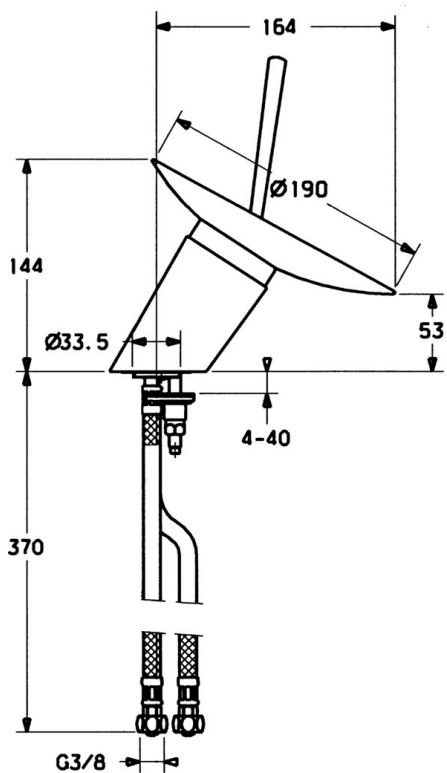

EAN: 4015474202306  
[static.hansa.com/5608210178](http://static.hansa.com/5608210178)

- Umývadlo
- Jednopáková
- Stojanková
- Chróm
- Pevné výtokové rameno
- Pin - tyčinková páka, Jedna ovládací páka / rukovät, Páka so symbolom teplej a studenej vody, Rukovät regulátora prietoku vody
- Zmiešavací ventil pre ručné nastavenie teploty vody, Filter, filtre na nečistoty
- Flexibilné pripojovacie hadičky
- Telo batérie z mosadze DZR
- Bez odtokovej garnitúry, Bez otvoru na tiahlo
- Prívalový prúd vody

### Technické vlastnosti

Veľkosť DN (menovitý rozmer) **DN15**  
Dodávka teplej vody **max. +70°C**  
Pracovný tlak **1-10 bar**  
Spojovacia veľkosť **G3/8**  
Dĺžka / Výška **164 mm**  
Projection **164 mm**  
Materiál **Mosadz**

### SP5609210178

	Názov	Kód
2	Glass bowl, d 190 mm Transparentná	59912517
2	Glass bowl, d 190 mm Saténová Ukončené	59912518
2	Glass bowl, d 160 mm Transparentná Ukončené	59912519
2	Glass bowl, d 160 mm Saténová Ukončené	59912520
2.1	Upevňovací set, M30x1	59912521
2.2	Membrána Ukončené	59912522
2.3	Očné skrutka, M30x1, AF45	59912523
2.4	Dekoratívne krúžok	59912524
2.5	O-krúžok, d 42x1.5	59912531
3	Upevňovacie matice, M55x1, AF45	59912525
3.1	Krúžok	59912526
3.2	O-krúžok (komplet)	59912546
4	Kartuš, 4.8 Murano	59912387
5.1	Ovládacie tiahlo	59912527
5.2	Spojovací diel tiahla	59904624
5.3	Tesnenie, 37x48x3.5	59911422
5.5		59904765
5.6	Skrutka, M8x1, SW13	59904766
5.7	Upevňovací set	59910749
5.8	Flexibilná hadička, L=500, G3/8-M10x1	59911767
5.9	O-krúžok, d 6.75x1.78	59902351
5.11	Čistiaci filter	59911684
7	Vypúšťací ventil umývadla	59911441
N.I.	Spojovacie potrubie, L=430, M10x1	59912550
N.I.	Socket wrench, SW36	59913900