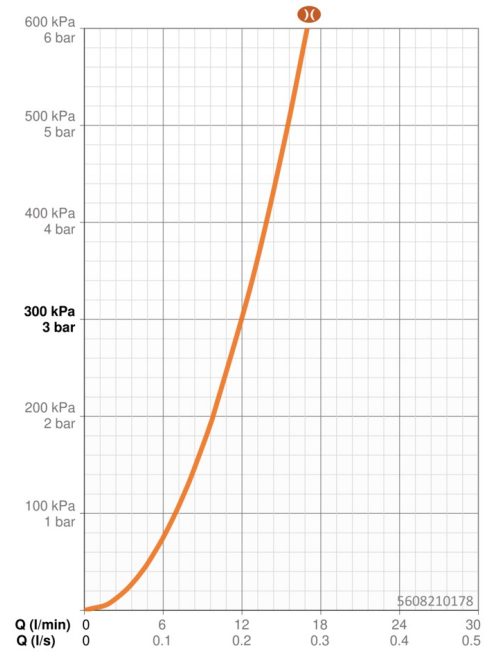

Technische Daten

Durchflusseigenschaften

Durchfluss bei 3 bar (mit Durchflussbegrenzer) **12.0 l/min**

Technische Eigenschaften

DN-Größe (Nennmaß) **DN15**
Warmwasserversorgung **max. +70°C**
Arbeitsdruck **1-10 bar**
Anschlussgröße **G3/8**
Länge / Höhe **164 mm**
Ausladung **164 mm**
Werkstoff **Messing**

Vorschriften

EN Standard **EN 817**