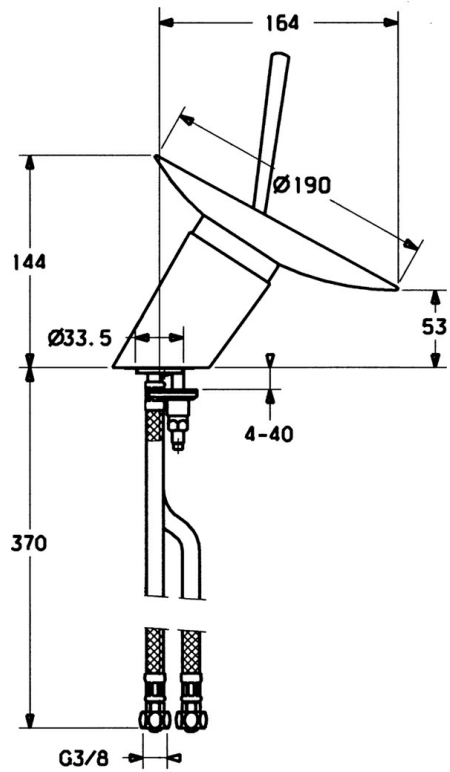

EAN: 4015474202306  
[static.hansa.com/5608210178](https://static.hansa.com/5608210178)

- Waschtisch
- Einhebelmischer
- Standmontage
- Chrom
- Feststehender Auslauf
- Pinhebel, Einhandbedienhebel/Griff, Hebel mit W+K-Kennzeichnung, Durchflusseinstellgriff
- Mischventil zur manuellen Temperatureinstellung, Schmutzfilter
- Anschluss über flexible Druckschläuche
- Armaturenkörper aus entzinkungsbeständigem Messing (DZR)
- Ohne Ablaufgarnitur, Ohne Zugstangenbohrung
- Schwallauslauf

### Durchflusseigenschaften

Durchfluss bei 3 bar (mit Durchflussbegrenzer) **12.0 l/min**

### Technische Eigenschaften

DN-Größe (Nennmaß) **DN15**  
 Warmwasserversorgung **max. +70°C**  
 Arbeitsdruck **1-10 bar**  
 Anschlussgröße **G3/8**  
 Länge / Höhe **164 mm**  
 Ausladung **164 mm**  
 Werkstoff **Messing**

### SP5609210178

	Name	Art.-Nr.
2	Glasschale, d 190 mm Transparent	59912517
2	Glasschale, d 190 mm Satin Ausgelaufen	59912518
2	Glasschale, d 160 mm Transparent Ausgelaufen	59912519
2	Glasschale, d 160 mm Satin Ausgelaufen	59912520
2.1	Befestigungssatz, M30x1	59912521
2.2	Membrane Ausgelaufen	59912522
2.3	Ringschraube, M30x1, AF45	59912523
2.4	Zierring	59912524
2.5	O-Ring, d 42x1.5	59912531
3	Befestigungsmutter, M55x1, AF45	59912525
3.1	Ring	59912526
3.2	O-Ringsatz	59912546
4	Kartusche, 4,8 Murano	59912387
5.1	Zugstange mit Knopf	59912527
5.2	Gelenkstück	59904624
5.3	Dichtung, 37x48x3.5	59911422
5.5	Befestigungsplatte	59904765
5.6	Schraube, M8x1, SW13	59904766
5.7	Befestigungssatz	59910749
5.8	Anschlußschlauch, L=500, G3/8-M10x1	59911767
5.9	O-Ring, d 6.75x1.78	59902351
5.11	Schmutzfilter	59911684
7	Ablaufgarnitur	59911441
N.I.	Anschlussrohr, L=430, M10x1	59912550
N.I.	Steckschlüssel, SW36	59913900