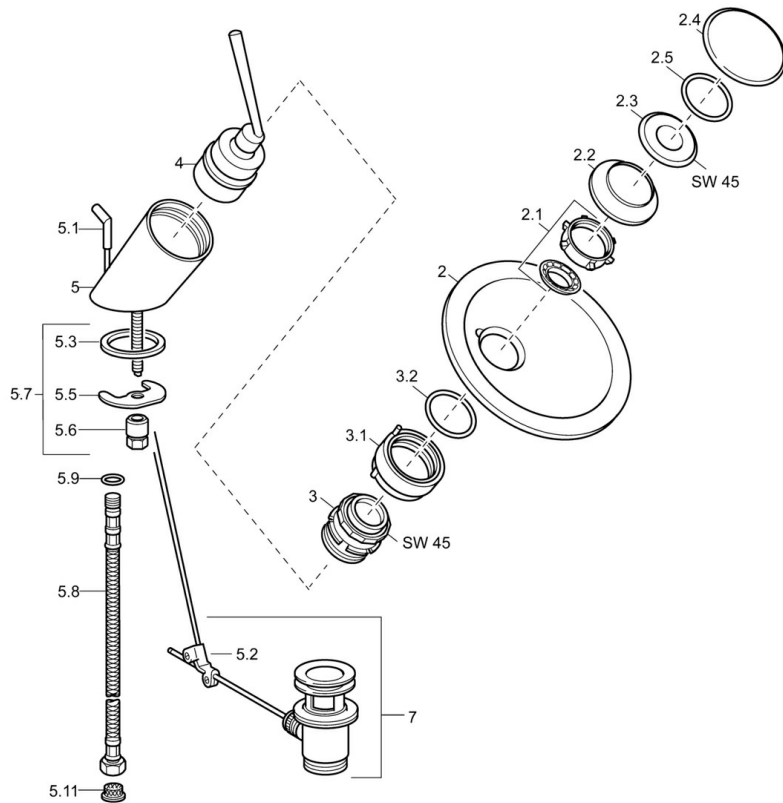

EAN: 4015474202306  
[static.hansa.com/5608210178](https://static.hansa.com/5608210178)

- Waschtisch
- Einhebelmischer
- Standmontage
- Chrom
- Feststehender Auslauf
- Pinhebel, Einhandbedienhebel/Griff, Hebel mit W+K-Kennzeichnung, Durchflusseinstellgriff
- Mischventil zur manuellen Temperatureinstellung, Schmutzfilter
- Anschluss über flexible Druckschläuche
- Armaturenkörper aus entzinkungsbeständigem Messing (DZR)
- Ohne Ablaufgarnitur, Ohne Zugstangenbohrung
- Schwallauslauf

### Technische Eigenschaften

DN-Größe (Nennmaß) **DN15**  
 Warmwasserversorgung **max. +70°C**  
 Arbeitsdruck **1-10 bar**  
 Anschlussgröße **G3/8**  
 Länge / Höhe **164 mm**  
 Ausladung **164 mm**  
 Werkstoff **Messing**

### SP5609210178

	Name	Art.-Nr.
2	Glasschale, d 190 mm Transparent	59912517
2	Glasschale, d 190 mm Satin Ausgelaufen	59912518
2	Glasschale, d 160 mm Transparent Ausgelaufen	59912519
2	Glasschale, d 160 mm Satin Ausgelaufen	59912520
2.1	Befestigungssatz, M30x1	59912521
2.2	Membrane Ausgelaufen	59912522
2.3	Ringschraube, M30x1, AF45	59912523
2.4	Zierring	59912524
2.5	O-Ring, d 42x1.5	59912531
3	Befestigungsmutter, M55x1, AF45	59912525
3.1	Ring	59912526
3.2	O-Ringsatz	59912546
4	Kartusche, 4,8 Murano	59912387
5.1	Zugstange mit Knopf	59912527
5.2	Gelenkstück	59904624
5.3	Dichtung, 37x48x3.5	59911422
5.5	Befestigungsplatte	59904765
5.6	Schraube, M8x1, SW13	59904766
5.7	Befestigungssatz	59910749
5.8	Anschlußschlauch, L=500, G3/8-M10x1	59911767
5.9	O-Ring, d 6.75x1.78	59902351
5.11	Schmutzfilter	59911684
7	Ablaufgarnitur	59911441
N.I.	Anschlussrohr, L=430, M10x1	59912550
N.I.	Steckschlüssel, SW36	59913900