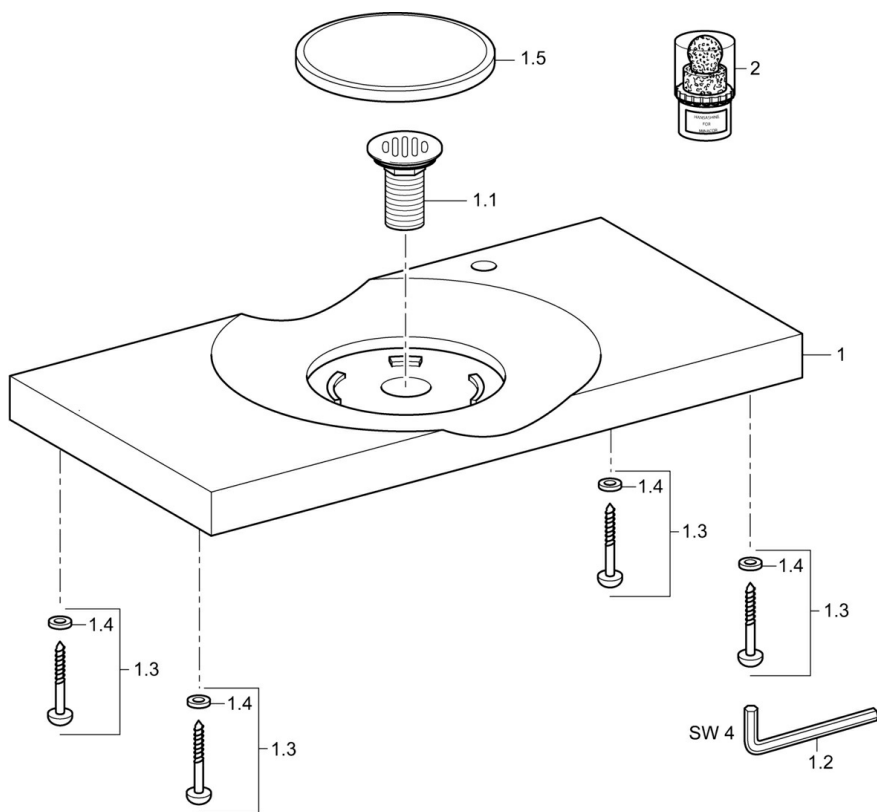

EAN: 4015474190443
static.hansa.com/56081000

- Kúpeľňa
- Príslušenstvo
- Nástenná montáž
- Biela

Technické údaje

Náhradné diely

SP56081000

	Názov	Kód
1.1	Ventil, G1 1/4 Ukončené	59913584
1.2	Kľúč, SW4 Ukončené	59911170
1.3	Screw set Ukončené	59913579
1.5	Krytka, d 276 mm Ukončené	59913581
2	Dodávka, HANSASHINE MINACOR, cleaning product	59913578
N.I.	Ukončené	59913725