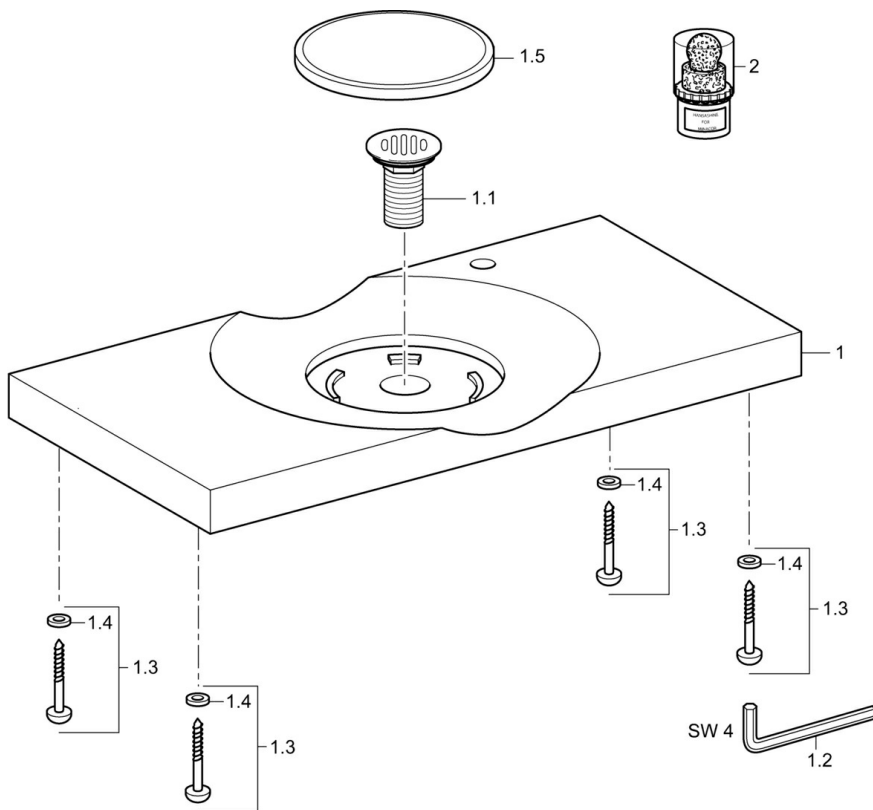

EAN: 4015474190443  
[static.hansa.com/56081000](https://static.hansa.com/56081000)

- Badkamer
- Hulpuitrustingen
- Wandmontage
- Wit

### Technische gegevens

### Reserveonderdelen

#### SP56081000

	Naam	Code
1.1	Klep, G1 1/4 Stopgezet	59913584
1.2	Sleutel, SW4 Stopgezet	59911170
1.3	Set schroeven Stopgezet	59913579
1.5	Kap, d 276 mm Chroom Stopgezet	59913581
2	Toevoer, HANSASHINE MINACOR, cleaning product	59913578
N.I.	Fixing plate Stopgezet	59913725