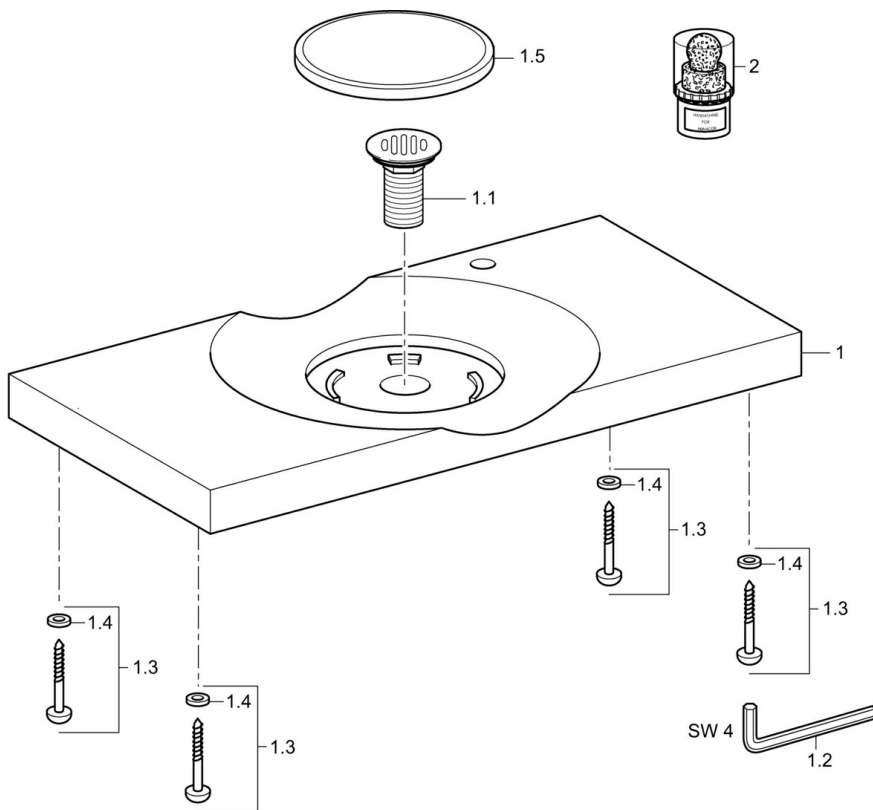

EAN: 4015474190443
static.hansa.com/56081000

- Bagno
- Accessori
- Montaggio a parete
- Bianco

Dati tecnici

Parti di ricambio

SP56081000

	Nome	Codice
1.1	Valvola, G1 1/4 Fuori produzione	59913584
1.2	Chiave, SW4 Fuori produzione	59911170
1.3	Set di viti Fuori produzione	59913579
1.5	Cappuccio, d 276 mm Cromo Fuori produzione	59913581
2	Fornitura, HANSASHINE MINACOR, cleaning product	59913578
N.I.	Fixing plate Fuori produzione	59913725