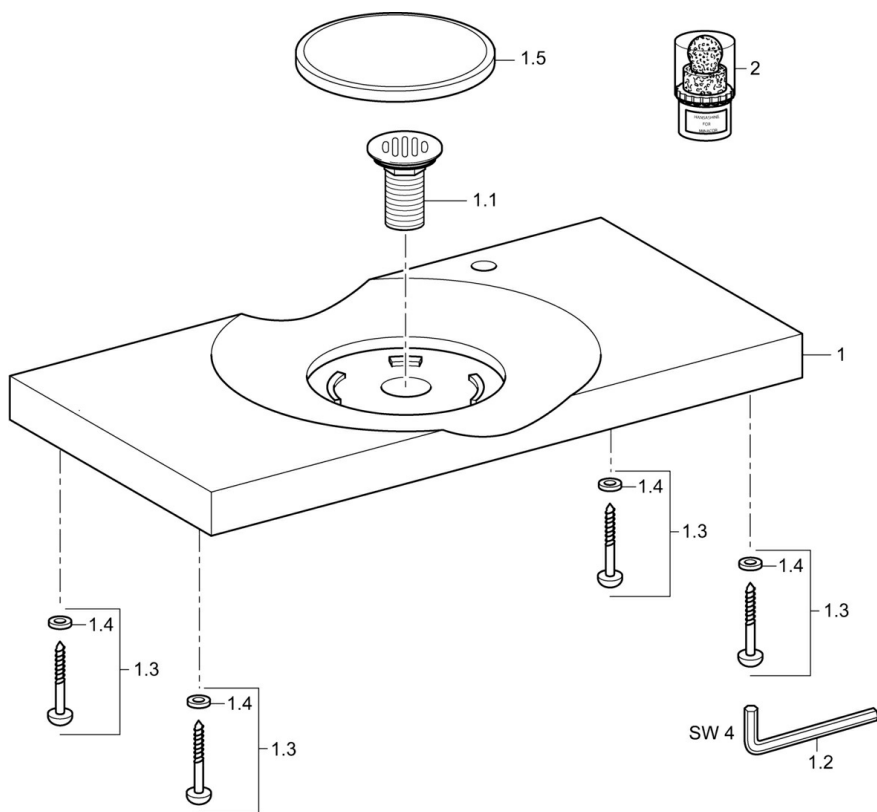

EAN: 4015474190443
static.hansa.com/56081000

- Koupelna
- Příslušenství
- Montáž na zeď
- Bílá

Technické údaje

Náhradní díly

SP56081000

	Název	Kód
1.1	Ventilů, G1 1/4 Ukončeno	59913584
1.2	Klíč, SW4 Ukončeno	59911170
1.3	Sada šroubů Ukončeno	59913579
1.5	Kryt, d 276 mm Ukončeno	59913581
2	Dodávka, HANSASHINE MINACOR, cleaning product	59913578
N.I.	Upevňovací deska Ukončeno	59913725