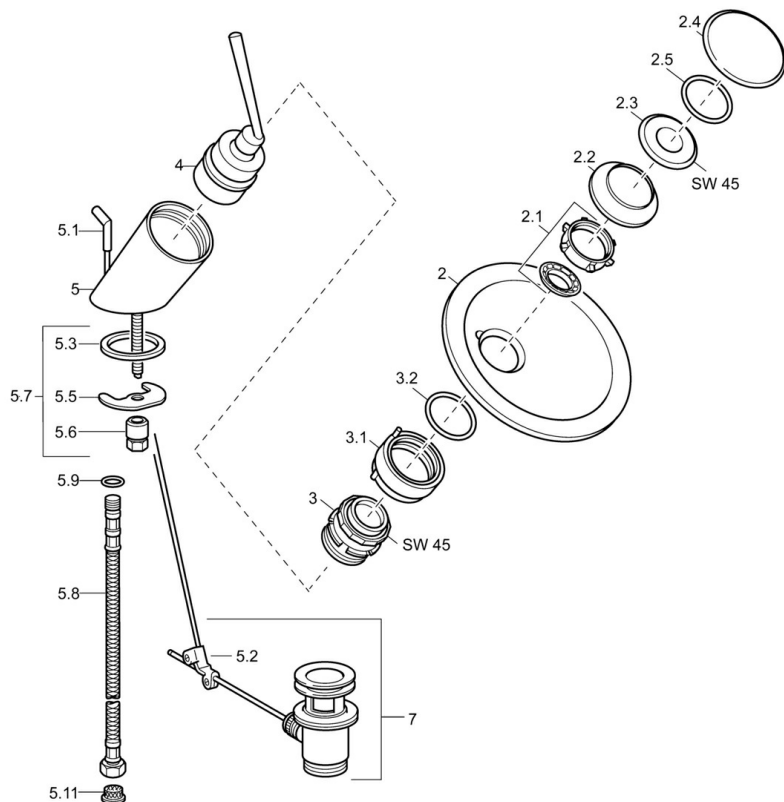

EAN: 4015474065239
static.hansa.com/5606320179

- Umývadlo
- Jednopáková
- Stojanková
- Chróm
- Rukoväť regulátora prietoku vody
- Filter, filtre na nečistoty

Technické údaje

Technické vlastnosti

Dodávka teplej vody
Pracovný tlak

max. +80°C
0.5-10 bar

DESIGN PLUS

reddot design award
winner 2003

Náhradné diely

SP5609210178

	Názov	Kód
2	Glass bowl, d 190 mm Transparentná	59912517
2	Glass bowl, d 190 mm Saténová Ukončené	59912518
2	Glass bowl, d 160 mm Transparentná Ukončené	59912519
2	Glass bowl, d 160 mm Saténová Ukončené	59912520
2.1	Upevňovací set, M30x1	59912521
2.2	Membrána Ukončené	59912522
2.3	Očné skrutka, M30x1, AF45	59912523
2.4	Dekoratívne krúžok	59912524
2.5	O-krúžok, d 42x1.5	59912531
3	Upevňovacie matice, M55x1, AF45	59912525
3.1	Krúžok	59912526
3.2	O-krúžok (komplet)	59912546
4	Kartuš, 4.8 Murano	59912387
5.1	Ovládacie tiahlo	59912527
5.2	Spojovací diel tiahla	59904624
5.3	Tesnenie, 37x48x3.5	59911422
5.5		59904765
5.6	Skrutka, M8x1, SW13	59904766
5.7	Upevňovací set	59910749
5.8	Flexibilná hadička, L=500, G3/8-M10x1	59911767
5.9	O-krúžok, d 6.75x1.78	59902351
5.11	Čistiaci filter	59911684
7	Vypúšťací ventil umývadla	59911441
N.I.	Spojovacie potrubie, L=430, M10x1	59912550
N.I.	Socket wrench, SW36	59913900