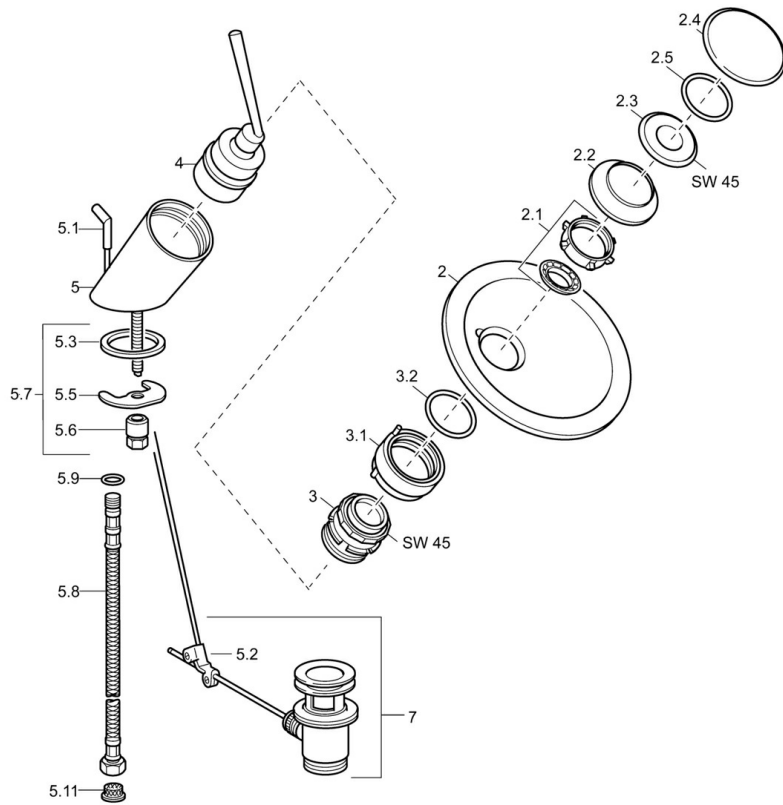

EAN: 4015474065239
static.hansa.com/5606320179

- Wastafel
- Eengreeps
- Wastafelmontage
- Chroom
- Debietgreep
- Vuilfilter(s)

Technische gegevens

Technische eigenschappen

Warmwatertoevoer	max. +80°C
Werkdruk	0.5-10 bar

reddot design award
winner 2003

DESIGN PLUS

Design Center
Stuttgart

product
design award
2004

Reserveonderdelen

SP5609210178

	Naam	Code
2	Glass bowl, d 190 mm Transparent	59912517
2	Glass bowl, d 190 mm Satijn Stopgezet	59912518
2	Glass bowl, d 160 mm Transparent Stopgezet	59912519
2	Glass bowl, d 160 mm Satijn Stopgezet	59912520
2.1	Bevestigingsset, M30x1	59912521
2.2	Membraan Stopgezet	59912522
2.3	Schroefoog, M30x1, AF45	59912523
2.4	Decoratieve ring Chroom	59912524
2.5	O-ring, d 42x1.5	59912531
3	Bevestigingsmoer, M55x1, AF45	59912525
3.1	Ring	59912526
3.2	O-ring	59912546
4	Binnenwerk , 4.8 Murano	59912387
5.1	Trekstang Chroom	59912527
5.2	Gewrichtstuk	59904624
5.3	Dichting, 37x48x3.5	59911422
5.5	Fixing plate	59904765
5.6	Schroef, M8x1, SW13	59904766
5.7	Bevestigingsset	59910749
5.8	Flexibele aansluitingen, L=500, G3/8-M10x1	59911767
5.9	O-ring, d 6.75x1.78	59902351
5.11	Vuilfilter	59911684
7	Wastegarnituur Chroom	59911441
N.I.	Koppelingsbuisdeel], L=430, M10x1	59912550
N.I.	Ratel, SW36	59913900