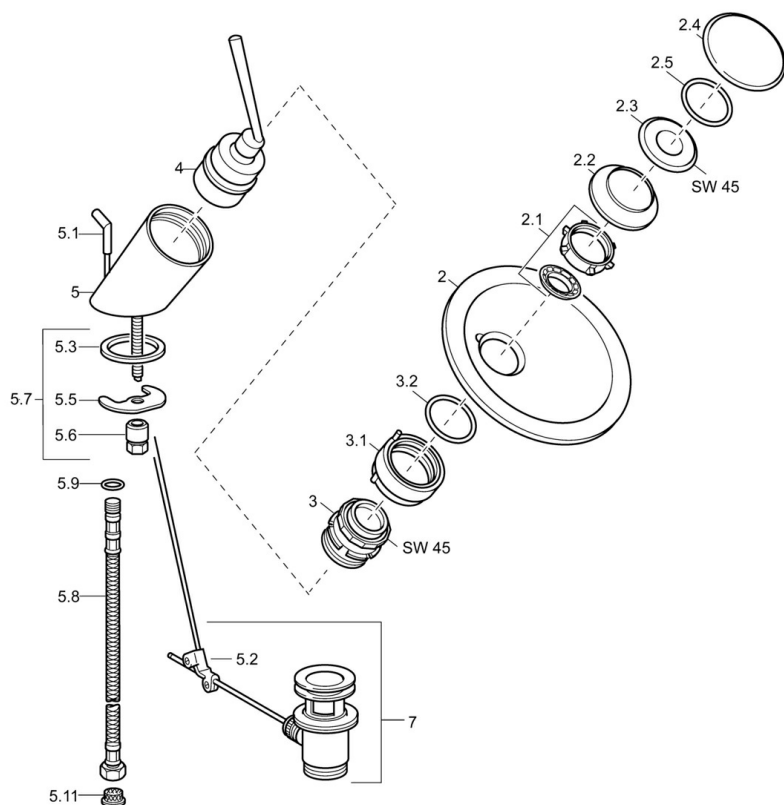

EAN: 4015474065239  
[static.hansa.com/5606320179](https://static.hansa.com/5606320179)

- Lavabo
- Monocomando
- Montaggio d'appoggio
- Cromo
- Manopola di regolazione portata
- Filtro/i anti-impurità

### Caratteristiche tecniche

Fornitura di acqua calda	max. +80°C
Pressione di esercizio	0.5-10 bar

reddot design award  
winner 2003

DESIGN PLUS

Design Center  
Stuttgart

## Parti di ricambio

### SP5609210178

	Nome	Codice
2	Glass bowl, d 190 mm Trasparente	59912517
2	Glass bowl, d 190 mm Satinato Fuori produzione	59912518
2	Glass bowl, d 160 mm Trasparente Fuori produzione	59912519
2	Glass bowl, d 160 mm Satinato Fuori produzione	59912520
2.1	Set di fissaggio, M30x1	59912521
2.2	Membrana Fuori produzione	59912522
2.3	Vite eye, M30x1, AF45	59912523
2.4	Anello decorativo Cromo	59912524
2.5	O-ring, d 42x1.5	59912531
3	Dado di fissaggio, M55x1, AF45	59912525
3.1	Anello	59912526
3.2	O-ring	59912546
4	Cartuccia, 4.8 Murano	59912387
5.1	Asta saltarello Cromo	59912527
5.2	Snodo	59904624
5.3	Giunto, 37x48x3.5	59911422
5.5	Fixing plate	59904765
5.6	Screw, M8x1, SW13	59904766
5.7	Set di fissaggio	59910749
5.8	Cannette flessibili, L=500, G3/8-M10x1	59911767
5.9	O-ring, d 6.75x1.78	59902351
5.11	Filtro per impurità	59911684
7	Scarico a saltarello Cromo	59911441
N.I.	Tubo di accoppiamento, L=430, M10x1	59912550
N.I.	Socket wrench, SW36	59913900