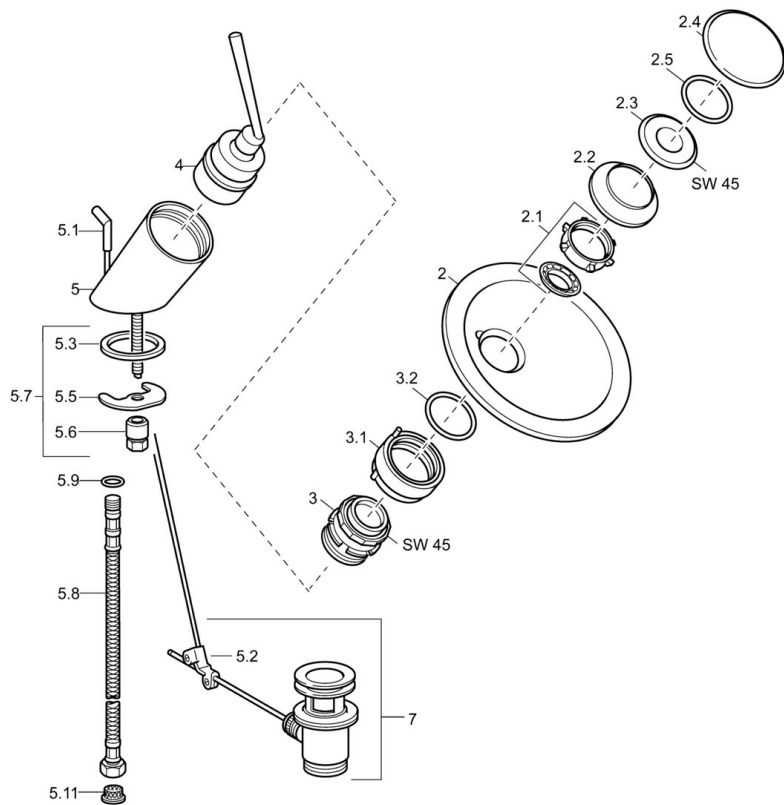

EAN: 4015474065239
static.hansa.com/5606320179

- Lavabo
- Monocommande
- Montage sur plaque
- Chrome
- Poignée de régulation du débit
- Filtre(s) à impuretés

Caractéristiques techniques

Caractéristiques techniques

SP5609210178

	Nom	Code
2	Glass bowl, d 190 mm Transparent	59912517
2	Glass bowl, d 190 mm Satin Arrêté	59912518
2	Glass bowl, d 160 mm Transparent Arrêté	59912519
2	Glass bowl, d 160 mm Satin Arrêté	59912520
2.1	Ensemble de fixation, M30x1	59912521
2.2	Membrane Arrêté	59912522
2.3	Vis Loop, M30x1, AF45	59912523
2.4	Anneau décoratif	59912524
2.5	Joint, d 42x1.5	59912531
3	Écrou de fixation, M55x1, AF45	59912525
3.1	Anneau	59912526
3.2	Joint torique	59912546
4	Cartouche, 4.8 Murano	59912387
5.1	Tirette de vidage	59912527
5.2	Joint	59904624
5.3	Joint, 37x48x3.5	59911422
5.5	Fixing plate	59904765
5.6	Vis, M8x1, SW13	59904766
5.7	Ensemble de fixation	59910749
5.8	Flexible d'alimentation, L=500, G3/8-M10x1	59911767
5.9	Joint, d 6.75x1.78	59902351
5.11	Filtre à impureté	59911684
7	Vidage	59911441
N.I.	Tuyau de raccordement, L=430, M10x1	59912550
N.I.	Socket wrench, SW36	59913900