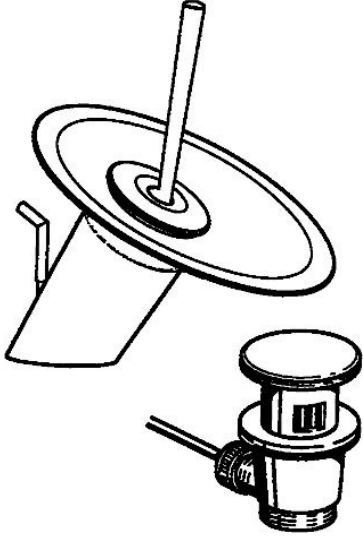

EAN: 4015474065239  
[static.hansa.com/5606320179](https://static.hansa.com/5606320179)

- Waschtisch
- Einhebelmischer
- Standmontage
- Chrom
- Durchflusseinstellgriff
- Schmutzfilter

### Technische Eigenschaften

Warmwasserversorgung  
Arbeitsdruck

max. +80°C  
0.5-10 bar

reddot design award  
winner 2003

DESIGN PLUS

Design Center  
Stuttgart

### SP5609210178

	Name	Art.-Nr.
2	Glasschale, d 190 mm Transparent	59912517
2	Glasschale, d 190 mm Satin Ausgelaufen	59912518
2	Glasschale, d 160 mm Transparent Ausgelaufen	59912519
2	Glasschale, d 160 mm Satin Ausgelaufen	59912520
2.1	Befestigungssatz, M30x1	59912521
2.2	Membrane Ausgelaufen	59912522
2.3	Ringschraube, M30x1, AF45	59912523
2.4	Zierring	59912524
2.5	O-Ring, d 42x1.5	59912531
3	Befestigungsmutter, M55x1, AF45	59912525
3.1	Ring	59912526
3.2	O-Ringsatz	59912546
4	Kartusche, 4,8 Murano	59912387
5.1	Zugstange mit Knopf	59912527
5.2	Gelenkstück	59904624
5.3	Dichtung, 37x48x3.5	59911422
5.5	Befestigungsplatte	59904765
5.6	Schraube, M8x1, SW13	59904766
5.7	Befestigungssatz	59910749
5.8	Anschlußschlauch, L=500, G3/8-M10x1	59911767
5.9	O-Ring, d 6.75x1.78	59902351
5.11	Schmutzfilter	59911684
7	Ablaufgarnitur	59911441
N.I.	Anschlussrohr, L=430, M10x1	59912550
N.I.	Steckschlüssel, SW36	59913900