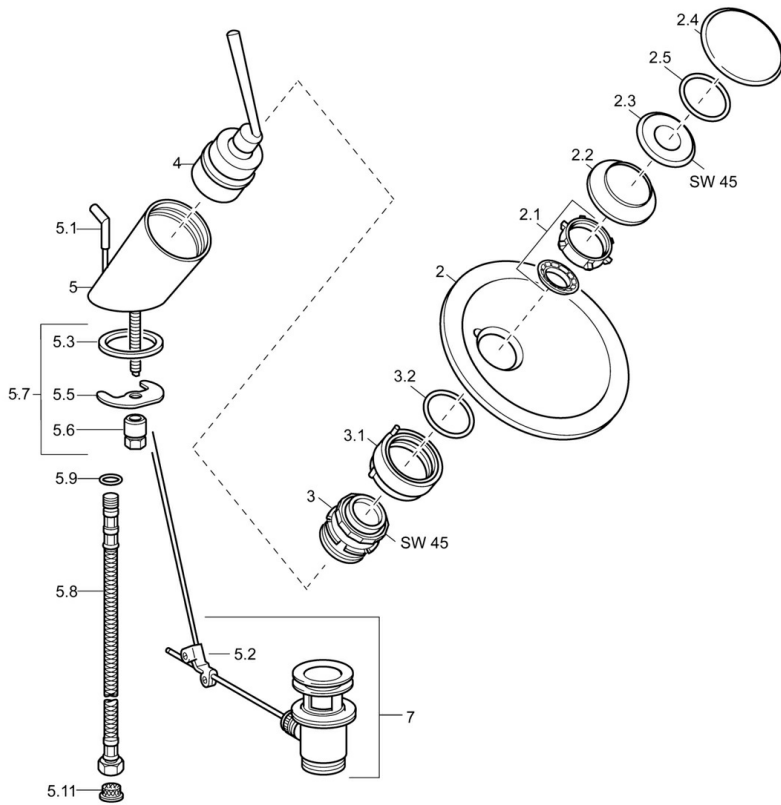

### Technische Eigenschaften

Warmwasserversorgung  
Arbeitsdruck

max. +80°C  
0.5-10 bar

reddot design award  
winner 2003

DESIGN PLUS

Design Center  
Stuttgart

## Ersatzteile

### SP5609210178

	Name	Art.-Nr.
2	Glasschale, d 190 mm Transparent	59912517
2	Glasschale, d 190 mm Satin Ausgelaufen	59912518
2	Glasschale, d 160 mm Transparent Ausgelaufen	59912519
2	Glasschale, d 160 mm Satin Ausgelaufen	59912520
2.1	Befestigungssatz, M30x1	59912521
2.2	Membrane Ausgelaufen	59912522
2.3	Ringschraube, M30x1, AF45	59912523
2.4	Zierring	59912524
2.5	O-Ring, d 42x1.5	59912531
3	Befestigungsmutter, M55x1, AF45	59912525
3.1	Ring	59912526
3.2	O-Ringsatz	59912546
4	Kartusche, 4,8 Murano	59912387
5.1	Zugstange mit Knopf	59912527
5.2	Gelenkstück	59904624
5.3	Dichtung, 37x48x3.5	59911422
5.5	Befestigungsplatte	59904765
5.6	Schraube, M8x1, SW13	59904766
5.7	Befestigungssatz	59910749
5.8	Anschlußschlauch, L=500, G3/8-M10x1	59911767
5.9	O-Ring, d 6.75x1.78	59902351
5.11	Schmutzfilter	59911684
7	Ablaufgarnitur	59911441
N.I.	Anschlussrohr, L=430, M10x1	59912550
N.I.	Steckschlüssel, SW36	59913900