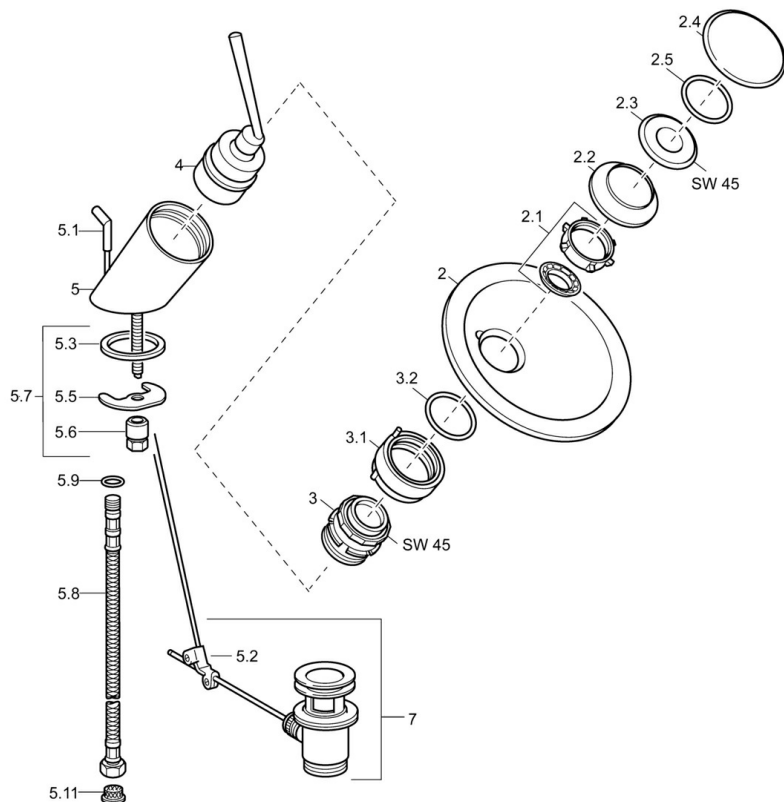

EAN: 4015474065239
static.hansa.com/5606320179

- Umyvadlo
- Jednopaková
- Stojánková
- Chrom
- Rukojeť regulátoru průtoku
- Filtr(y) na nečistoty

Technické údaje

Technické vlastnosti

Zdroj teplé vody	max. +80°C
Pracovní tlak	0.5-10 bar

reddot design award
winner 2003

Design Center
Stuttgart

DESIGN PLUS

Náhradní díly

SP5609210178

	Název	Kód
2	Glass bowl, d 190 mm Průhledná	59912517
2	Glass bowl, d 190 mm Saténová Ukončeno	59912518
2	Glass bowl, d 160 mm Průhledná Ukončeno	59912519
2	Glass bowl, d 160 mm Saténová Ukončeno	59912520
2.1	Upevňovací set, M30x1	59912521
2.2	Membrána Ukončeno	59912522
2.3	Oční šroub, M30x1, AF45	59912523
2.4	Dekoratívni kroužek	59912524
2.5	O-kroužek, d 42x1.5	59912531
3	Upevňovací matice, M55x1, AF45	59912525
3.1	Kroužek	59912526
3.2	O-kroužek	59912546
4	Kartuše, 4.8 Murano	59912387
5.1	Ovládací táhlo vypouštěcího ventilu	59912527
5.2	Spojovací díl táhel	59904624
5.3	Těsnění, 37x48x3.5	59911422
5.5	Upevňovací deska	59904765
5.6	Šroub, M8x1, SW13	59904766
5.7	Upevňovací set	59910749
5.8	Flexibilní hadička, L=500, G3/8-M10x1	59911767
5.9	O-kroužek, d 6.75x1.78	59902351
5.11	Čistící filtr	59911684
7	Vypouštěcí ventil	59911441
N.I.	Šroubení, L=430, M10x1	59912550
N.I.	Socket wrench, SW36	59913900