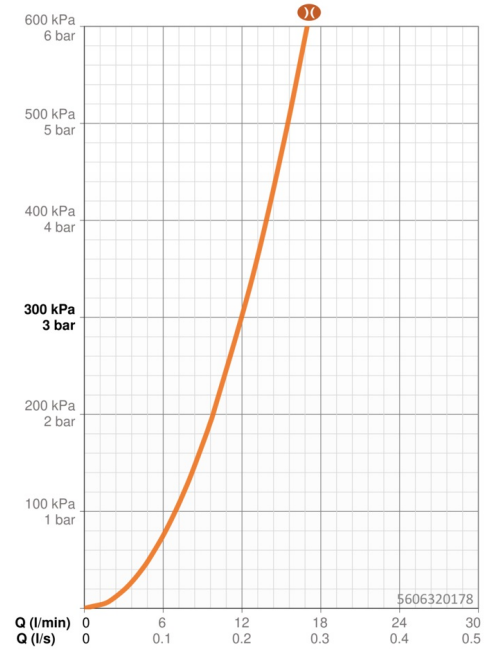

Technické údaje

Vlastnosti prietoku

Prietok pri tlaku 3 bar (s obmedzovačmi prietoku) **12.0 l/min**

Technické vlastnosti

Veľkosť DN (menovitý rozmer) **DN15**
Dodávka teplej vody **max. +70°C**
Pracovný tlak **1-10 bar**
Spojovacia veľkosť **G3/8**
Dĺžka / Výška **147 mm**
Projection **147 mm**
Materiál **Mosadz**

Predpisy

Norma EN **EN 817**

reddot design award
winner 2003

DESIGN PLUS