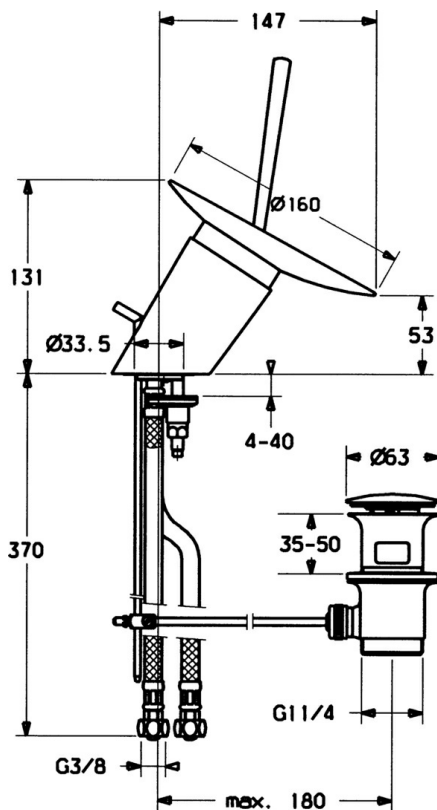

EAN: 4015474065222
static.hansa.com/5606320178

- Umývadlo
- Jednopáková
- Stojanková
- Chróm
- Pevné výtokové rameno
- Pin - tyčinková páka, Jedna ovládací páka / rukovät, Páka so symbolom teplej a studenej vody, Rukovät regulátora prietoku vody
- Odtoková garnitúra s tiahom
- Zmiešavací ventil pre ručné nastavenie teploty vody, Filter, filtre na nečistoty
- Flexibilné pripojovacie hadičky
- Telo batérie z mosadze DZR
- Prívalový prúd vody

Technické údaje

Vlastnosti prietoku

Prietok pri tlaku 3 bar (s obmedzovačmi prietoku) **12.0 l/min**

Technické vlastnosti

Veľkosť DN (menovitý rozmer) **DN15**
Dodávka teplej vody **max. +70°C**
Pracovný tlak **1-10 bar**
Spojovacia veľkosť **G3/8**
Dĺžka / Výška **147 mm**
Projection **147 mm**
Materiál **Mosadz**

Predpisy

Norma EN **EN 817**

reddot design award
winner 2003

DESIGN PLUS

Náhradné diely

SP5606320178

	Názov	Kód
2	Glass bowl, d 160 mm Transparentná Ukončené	59912519
2.1	Upevňovací set, M30x1	59912521
2.2	Membrána Ukončené	59912522
2.3	Očné skrutka, M30x1, AF45	59912523
2.4	Dekoratívne krúžok	59912524
3	Upevňovacie matice, M55x1, AF45	59912525
3.1	Krúžok	59912526
3.2	O-krúžok (komplet)	59912546
4	Kartuš, 4.8 Murano	59912387
5.1	Ovládacie tiahlo	59912527
5.2	Spojovací diel tiahla	59904624
5.3	Tesnenie, 37x48x3.5	59911422
5.5		59904765
5.6	Skrutka, M8x1, SW13	59904766
5.7	Upevňovací set	59910749
5.8	Flexibilná hadička, L=500, G3/8-M10x1	59911767
5.9	O-krúžok, d 6.75x1.78	59902351
5.11	Čistiaci filter	59911684
7	Vypúšťací ventil umývadla	59911441
N.I.	Rukoväť regulátora prietoku vody, 12L/min Ukončené	59912547
N.I.	Spojovacie potrubie, L=430, M10x1	59912550
N.I.	Socket wrench, SW36	59913900